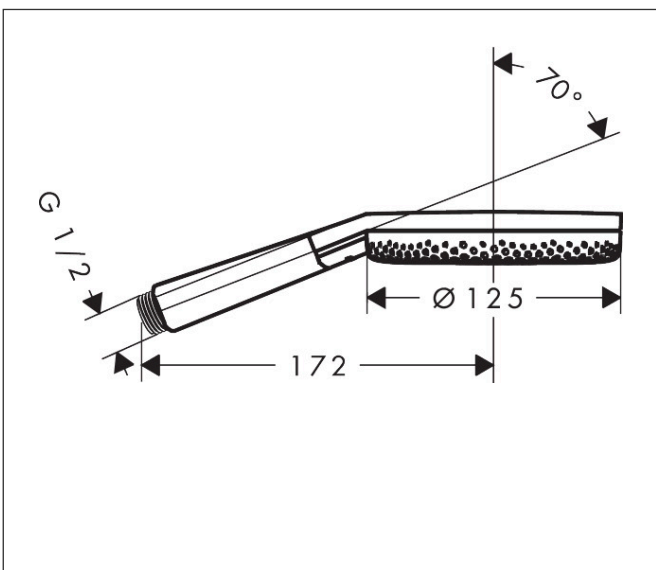

Merk hansgrohe
 Artikelnaam **Raindance Alive Select S** handdouche 125 3jet
 Art.nr. 24500000
 Oppervlakte chroom
 Netto prijs 83,80 EUR

Product foto

Maat tekeningen

Kenmerken

- diameter douchekop 125 mm
- RainAir volle zachte regenstraal, PowderRain, massagestraal
- handige straalkeuze via Select-knop
- doorstroomhoeveelheid PowderRain-straal bij 3 bar: 9,3 l/min
- doorstroomhoeveelheid RainAir bij 3 bar: 10,4 l/min
- doorstroomhoeveelheid massagestraal bij 3 bar: 9,4 l/min
- doorstroomregelaar: 12 l/min (met mogelijke toleranties $\pm 10\%$)
- maximale doorstroomhoeveelheid bij 3 bar: 10,8 l/min
- functie van: 5,6 l/min
- designafdekking verbergt de straalnoppen
- designafdekking is eenvoudig zonder gereedschap afneembaar voor reiniging
- oppervlak designafdekking: grafiet
- met interne watervoering
- afspoelbare filterring

Technologie

Straalsoorten

Certificaat

Merk hansgrohe
 Artikelnaam **Raindance Alive Select S** handdouche 125 3jet
 Art.nr. 24500000
 Oppervlakte chrom
 Netto prijs 83,80 EUR

Stroomschema

Merk	hansgrohe
Artikelnaam	Raindance Alive Select S handdouche 125 3jet
Art.nr.	24500000
Oppervlakte	chromom
Netto prijs	83,80 EUR

Explosietekening voor bouwjaar: >04/25

Merk hansgrohe
 Artikelnaam **Raindance Alive Select S** handdouche 125 3jet
 Art.nr. 24500000
 Oppervlakte chroom
 Netto prijs 83,80 EUR

Onderdelen voor bouwjaar: >04/25