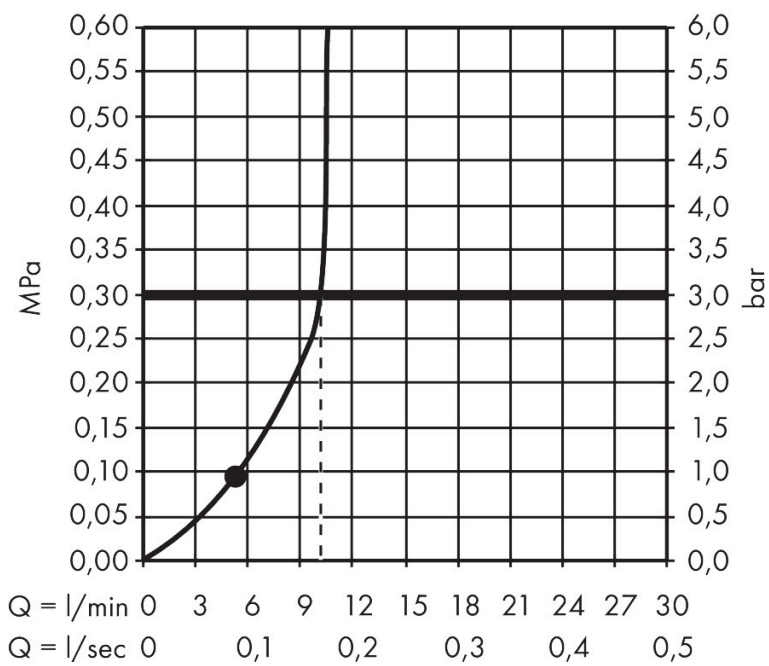

Merk hansgrohe
 Artikelnaam **Raindance Alive Select S** handdouche 125 3jet
 Art.nr. 24500000
 Oppervlakte chroom
 Netto prijs 83,80 EUR

Product foto

Maat tekeningen

Kenmerken

- diameter douchekop 125 mm
- RainAir volle zachte regenstraal, PowderRain, massagestraal
- handige straalkeuze via Select-knop
- doorstroomhoeveelheid PowderRain-straal bij 3 bar: 9,3 l/min
- doorstroomhoeveelheid RainAir bij 3 bar: 10,4 l/min
- doorstroomhoeveelheid massagestraal bij 3 bar: 9,4 l/min
- doorstroomregelaar: 12 l/min (met mogelijke toleranties $\pm 10\%$)
- maximale doorstroomhoeveelheid bij 3 bar: 10,8 l/min
- functie van: 5,6 l/min
- designafdekking verbergt de straalnoppen
- designafdekking is eenvoudig zonder gereedschap afneembaar voor reiniging
- oppervlak designafdekking: grafiet
- met interne watervoering
- afspoelbare filterring

Technologie

Straalsoorten

Certificaat

Merk hansgrohe
 Artikelnaam **Raindance Alive Select S** handdouche 125 3jet
 Art.nr. 24500000
 Oppervlakte chrom
 Netto prijs 83,80 EUR

Stroomschema

Merk	hansgrohe
Artikelnaam	Raindance Alive Select S handdouche 125 3jet
Art.nr.	24500000
Oppervlakte	chromom
Netto prijs	83,80 EUR

Explosietekening voor bouwjaar: >04/25

Merk hansgrohe
 Artikelnaam **Raindance Alive Select S** handdouche 125 3jet
 Art.nr. 24500000
 Oppervlakte chroom
 Netto prijs 83,80 EUR

Onderdelen voor bouwjaar: >04/25