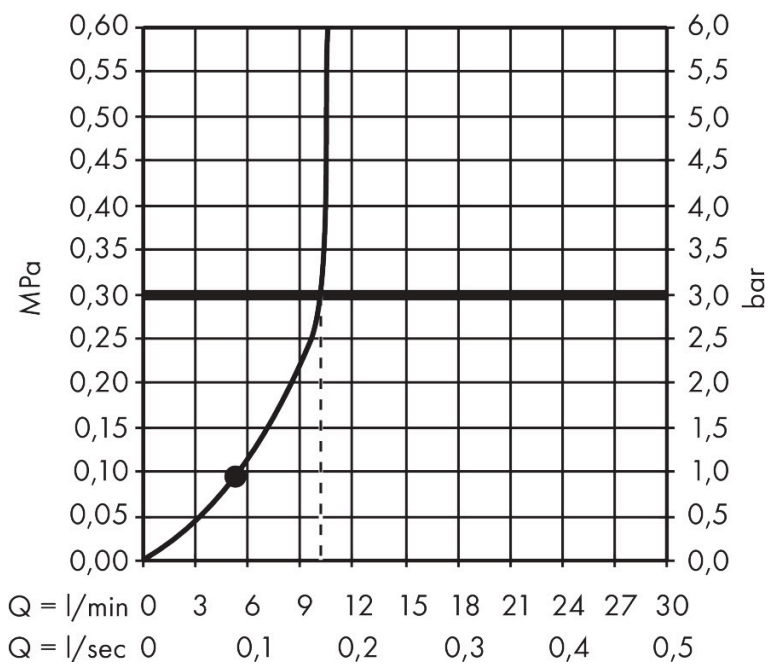

Merk hansgrohe
 Artikelnaam **Raindance Alive Select S** handdouche 125 3jet
 Art.nr. 24500140
 Oppervlakte Brushed Bronze
 Netto prijs 125,71 EUR

Product foto

Maat tekeningen

Kenmerken

- diameter douchekop 125 mm
- RainAir volle zachte regenstraal, PowderRain, massagestraal
- handige straalkeuze via Select-knop
- doorstroomhoeveelheid PowderRain-straal bij 3 bar: 9,3 l/min
- doorstroomhoeveelheid RainAir bij 3 bar: 10,4 l/min
- doorstroomhoeveelheid massagestraal bij 3 bar: 9,4 l/min
- doorstroomregelaar: 12 l/min (met mogelijke toleranties $\pm 10\%$)
- maximale doorstroomhoeveelheid bij 3 bar: 10,8 l/min
- functie van: 5,6 l/min
- designafdekking verbergt de straalnoppen
- designafdekking is eenvoudig zonder gereedschap afneembaar voor reiniging
- oppervlak designafdekking: grafiet
- met interne watervoering
- afspoelbare filtering

Technologie

Straalsoorten

Certificaat

Merk hansgrohe
 Artikelnaam **Raindance Alive Select S** handdouche 125 3jet
 Art.nr. 24500140
 Oppervlakte Brushed Bronze
 Netto prijs 125,71 EUR

Stroomschema

Merk	hansgrohe
Artikelnaam	Raindance Alive Select S handdouche 125 3jet
Art.nr.	24500140
Oppervlakte	Brushed Bronze
Netto prijs	125,71 EUR

Explosietekening voor bouwjaar: >04/25

Merk hansgrohe
 Artikelnaam **Raindance Alive Select S** handdouche 125 3jet
 Art.nr. 24500140
 Oppervlakte Brushed Bronze
 Netto prijs 125,71 EUR

Onderdelen voor bouwjaar: >04/25