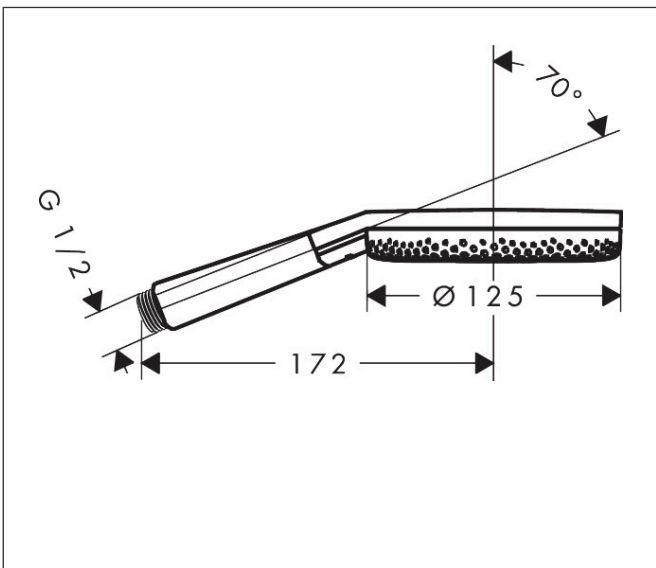

Merk hansgrohe
 Artikelnaam **Raindance Alive Select S** handdouche 125 3jet
 Art.nr. 24500140
 Oppervlakte Brushed Bronze
 Netto prijs 125,71 EUR

Product foto

Maat tekeningen

Kenmerken

- diameter douchekop 125 mm
- RainAir volle zachte regenstraal, PowderRain, massagestraal
- handige straalkeuze via Select-knop
- doorstroomhoeveelheid PowderRain-straal bij 3 bar: 9,3 l/min
- doorstroomhoeveelheid RainAir bij 3 bar: 10,4 l/min
- doorstroomhoeveelheid massagestraal bij 3 bar: 9,4 l/min
- doorstroomregelaar: 12 l/min (met mogelijke toleranties $\pm 10\%$)
- maximale doorstroomhoeveelheid bij 3 bar: 10,8 l/min
- functie van: 5,6 l/min
- designafdekking verbergt de straalnoppen
- designafdekking is eenvoudig zonder gereedschap afneembaar voor reiniging
- oppervlak designafdekking: grafiet
- met interne watervoering
- afspoelbare filtering

Technologie

Straalsoorten

Certificaat

Merk hansgrohe
 Artikelnaam **Raindance Alive Select S** handdouche 125 3jet
 Art.nr. 24500140
 Oppervlakte Brushed Bronze
 Netto prijs 125,71 EUR

Stroomschema

Merk	hansgrohe
Artikelnaam	Raindance Alive Select S handdouche 125 3jet
Art.nr.	24500140
Oppervlakte	Brushed Bronze
Netto prijs	125,71 EUR

Explosietekening voor bouwjaar: >04/25

Merk hansgrohe
 Artikelnaam **Raindance Alive Select S** handdouche 125 3jet
 Art.nr. 24500140
 Oppervlakte Brushed Bronze
 Netto prijs 125,71 EUR

Onderdelen voor bouwjaar: >04/25