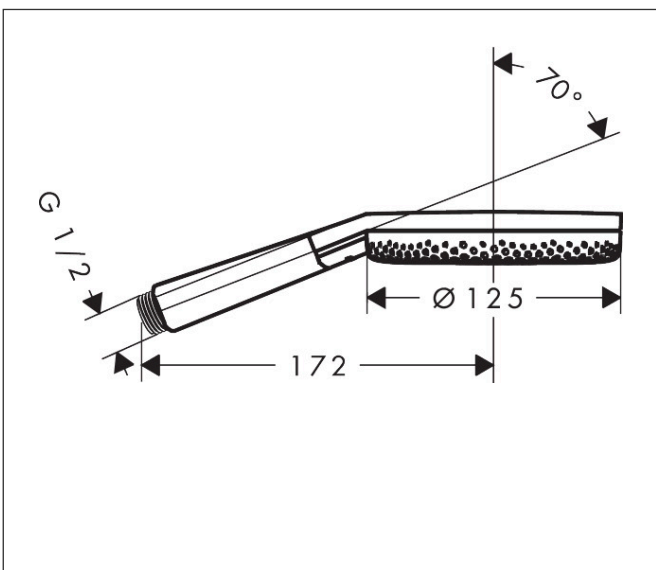

Merk hansgrohe
 Artikelnaam **Raindance Alive Select S** handdouche 125 3jet
 Art.nr. 24500340
 Oppervlakte Brushed Black Chrome
 Netto prijs 125,71 EUR

Product foto

Maat tekeningen

Kenmerken

- diameter douchekop 125 mm
- RainAir volle zachte regenstraal, PowderRain, massagestraal
- handige straalkeuze via Select-knop
- doorstroomhoeveelheid PowderRain-straal bij 3 bar: 9,3 l/min
- doorstroomhoeveelheid RainAir bij 3 bar: 10,4 l/min
- doorstroomhoeveelheid massagestraal bij 3 bar: 9,4 l/min
- doorstroomregelaar: 12 l/min (met mogelijke toleranties $\pm 10\%$)
- maximale doorstroomhoeveelheid bij 3 bar: 10,8 l/min
- functie van: 5,6 l/min
- designafdekking verbergt de straalnoppen
- designafdekking is eenvoudig zonder gereedschap afneembaar voor reiniging
- oppervlak designafdekking: grafiet
- met interne watervoering
- afspoelbare filterring

Technologie

Straalsoorten

Certificaat

Merk hansgrohe
 Artikelnaam **Raindance Alive Select S** handdouche 125 3jet
 Art.nr. 24500340
 Oppervlakte Brushed Black Chrome
 Netto prijs 125,71 EUR

Stroomschema

| | |
|-------------|---|
| Merk | hansgrohe |
| Artikelnaam | Raindance Alive Select S handdouche 125 3jet |
| Art.nr. | 24500340 |
| Oppervlakte | Brushed Black Chrome |
| Netto prijs | 125,71 EUR |

Explosietekening voor bouwjaar: >04/25

Merk hansgrohe
 Artikelnaam **Raindance Alive Select S** handdouche 125 3jet
 Art.nr. 24500340
 Oppervlakte Brushed Black Chrome
 Netto prijs 125,71 EUR

Onderdelen voor bouwjaar: >04/25