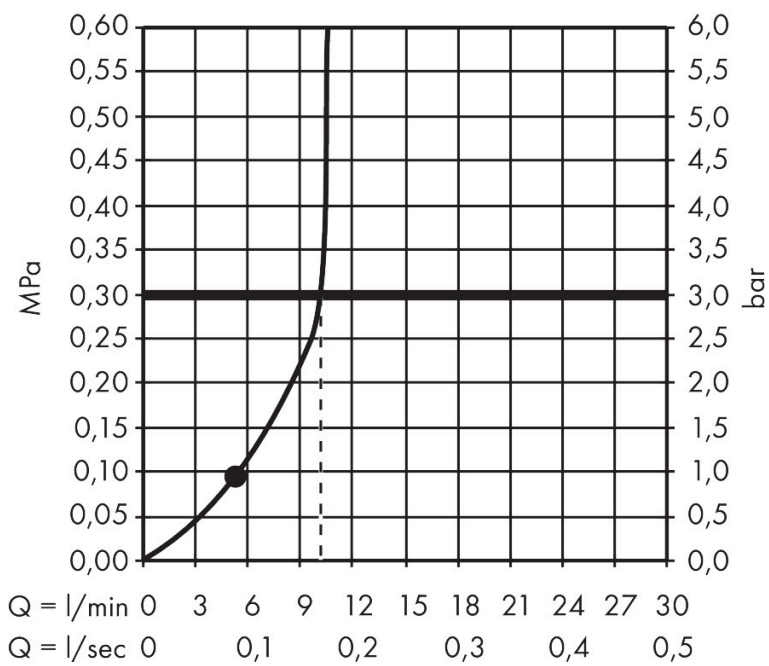

Merk hansgrohe
 Artikelnaam **Raindance Alive Select S** handdouche 125 3jet
 Art.nr. 24500340
 Oppervlakte Brushed Black Chrome
 Netto prijs 125,71 EUR

Product foto

Maat tekeningen

Kenmerken

- diameter douchekop 125 mm
- RainAir volle zachte regenstraal, PowderRain, massagestraal
- handige straalkeuze via Select-knop
- doorstroomhoeveelheid PowderRain-straal bij 3 bar: 9,3 l/min
- doorstroomhoeveelheid RainAir bij 3 bar: 10,4 l/min
- doorstroomhoeveelheid massagestraal bij 3 bar: 9,4 l/min
- doorstroomregelaar: 12 l/min (met mogelijke toleranties $\pm 10\%$)
- maximale doorstroomhoeveelheid bij 3 bar: 10,8 l/min
- functie van: 5,6 l/min
- designafdekking verbergt de straalnoppen
- designafdekking is eenvoudig zonder gereedschap afneembaar voor reiniging
- oppervlak designafdekking: grafiet
- met interne watervoering
- afspoelbare filterring

Technologie

Straalsoorten

Certificaat

Merk hansgrohe
 Artikelnaam **Raindance Alive Select S** handdouche 125 3jet
 Art.nr. 24500340
 Oppervlakte Brushed Black Chrome
 Netto prijs 125,71 EUR

Stroomschema

| | |
|-------------|---|
| Merk | hansgrohe |
| Artikelnaam | Raindance Alive Select S handdouche 125 3jet |
| Art.nr. | 24500340 |
| Oppervlakte | Brushed Black Chrome |
| Netto prijs | 125,71 EUR |

Explosietekening voor bouwjaar: >04/25

Merk hansgrohe
 Artikelnaam **Raindance Alive Select S** handdouche 125 3jet
 Art.nr. 24500340
 Oppervlakte Brushed Black Chrome
 Netto prijs 125,71 EUR

Onderdelen voor bouwjaar: >04/25