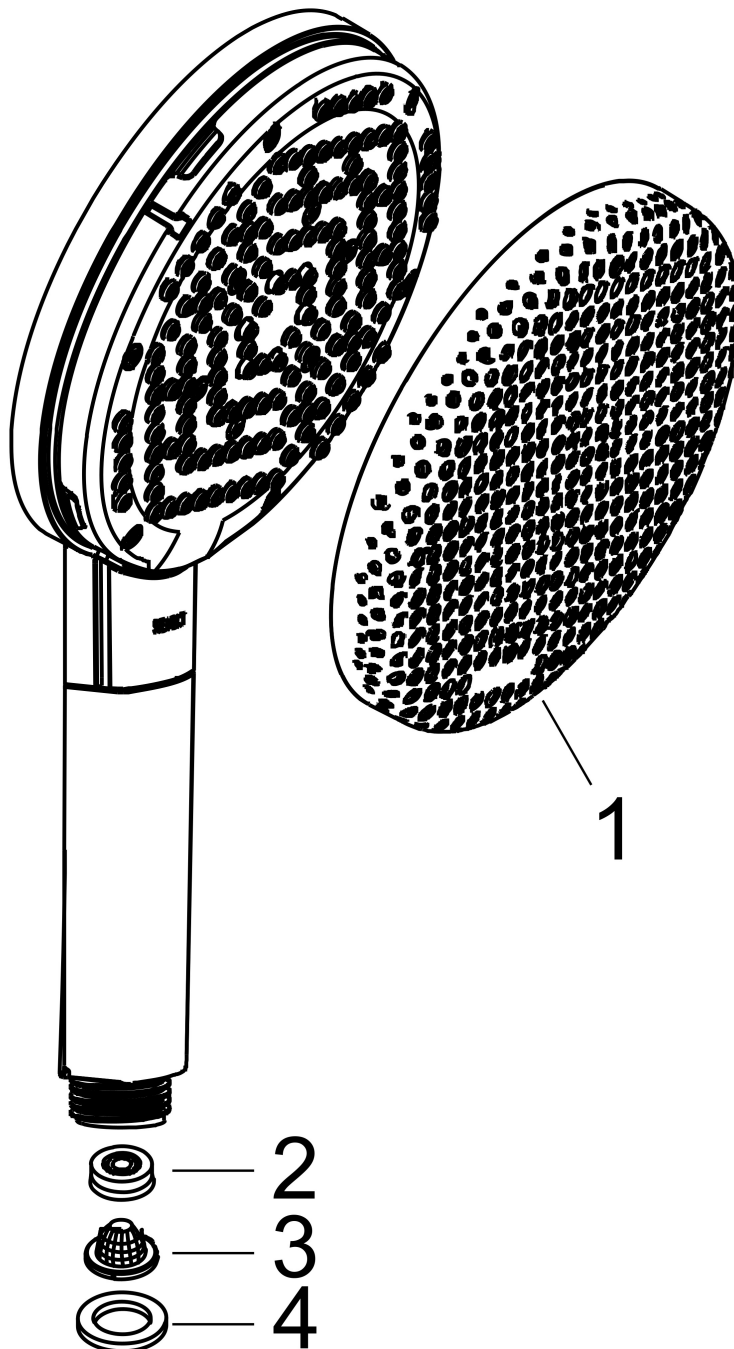

Merk hansgrohe
 Artikelnaam **Raindance Alive Select S** handdouche 125 3jet
 Art.nr. 24500340
 Oppervlakte Brushed Black Chrome
 Netto prijs 125,71 EUR

Product foto

Maat tekeningen

Kenmerken

- diameter douchekop 125 mm
- RainAir volle zachte regenstraal, PowderRain, massagestraal
- handige straalkeuze via Select-knop
- doorstroomhoeveelheid PowderRain-straal bij 3 bar: 9,3 l/min
- doorstroomhoeveelheid RainAir bij 3 bar: 10,4 l/min
- doorstroomhoeveelheid massagestraal bij 3 bar: 9,4 l/min
- doorstroomregelaar: 12 l/min (met mogelijke toleranties $\pm 10\%$)
- maximale doorstroomhoeveelheid bij 3 bar: 10,8 l/min
- functie van: 5,6 l/min
- designafdekking verbergt de straalnoppen
- designafdekking is eenvoudig zonder gereedschap afneembaar voor reiniging
- oppervlak designafdekking: grafiet
- met interne watervoering
- afspoelbare filterring

Technologie

Straalsoorten

Certificaat

Merk hansgrohe
 Artikelnaam **Raindance Alive Select S** handdouche 125 3jet
 Art.nr. 24500340
 Oppervlakte Brushed Black Chrome
 Netto prijs 125,71 EUR

Stroomschema

| | |
|-------------|---|
| Merk | hansgrohe |
| Artikelnaam | Raindance Alive Select S handdouche 125 3jet |
| Art.nr. | 24500340 |
| Oppervlakte | Brushed Black Chrome |
| Netto prijs | 125,71 EUR |

Explosietekening voor bouwjaar: >04/25

Merk hansgrohe
 Artikelnaam **Raindance Alive Select S** handdouche 125 3jet
 Art.nr. 24500340
 Oppervlakte Brushed Black Chrome
 Netto prijs 125,71 EUR

Onderdelen voor bouwjaar: >04/25