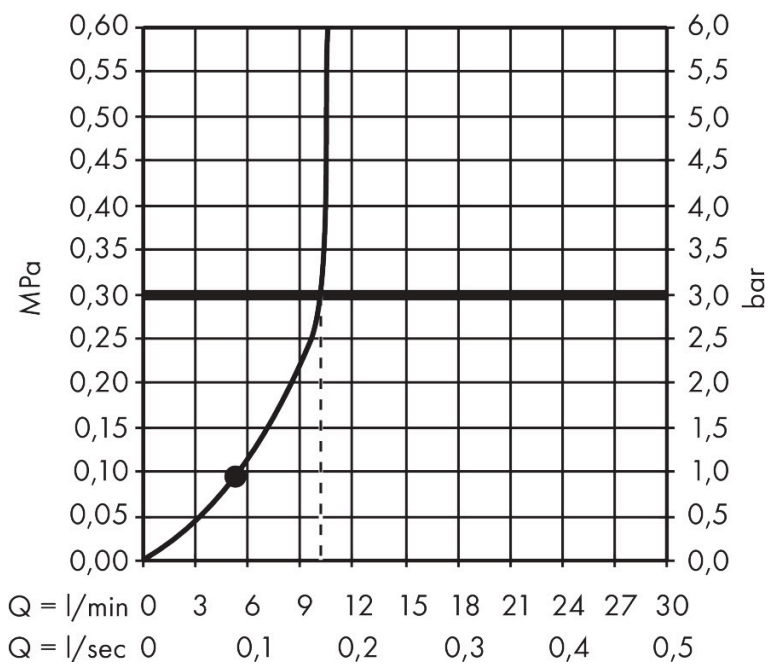

Merk hansgrohe
 Artikelnaam **Raindance Alive Select S** handdouche 125 3jet
 Art.nr. 24500670
 Oppervlakte mat zwart
 Netto prijs 108,94 EUR

Product foto

Maat tekeningen

Kenmerken

- diameter douchekop 125 mm
- RainAir volle zachte regenstraal, PowderRain, massagestraal
- handige straalkeuze via Select-knop
- doorstroomhoeveelheid PowderRain-straal bij 3 bar: 9,3 l/min
- doorstroomhoeveelheid RainAir bij 3 bar: 10,4 l/min
- doorstroomhoeveelheid massagestraal bij 3 bar: 9,4 l/min
- doorstroomregelaar: 12 l/min (met mogelijke toleranties $\pm 10\%$)
- maximale doorstroomhoeveelheid bij 3 bar: 10,8 l/min
- functie van: 5,6 l/min
- designafdekking verbergt de straalnoppen
- designafdekking is eenvoudig zonder gereedschap afneembaar voor reiniging
- oppervlak designafdekking: grafiet
- met interne watervoering
- afspoelbare filterring

Technologie

Straalsoorten

Certificaat

Merk hansgrohe
 Artikelnaam **Raindance Alive Select S** handdouche 125 3jet
 Art.nr. 24500670
 Oppervlakte mat zwart
 Netto prijs 108,94 EUR

Stroomschema

Merk	hansgrohe
Artikelnaam	Raindance Alive Select S handdouche 125 3jet
Art.nr.	24500670
Oppervlakte	mat zwart
Netto prijs	108,94 EUR

Explosietekening voor bouwjaar: >04/25

Merk hansgrohe
 Artikelnaam **Raindance Alive Select S** handdouche 125 3jet
 Art.nr. 24500670
 Oppervlakte mat zwart
 Netto prijs 108,94 EUR

Onderdelen voor bouwjaar: >04/25