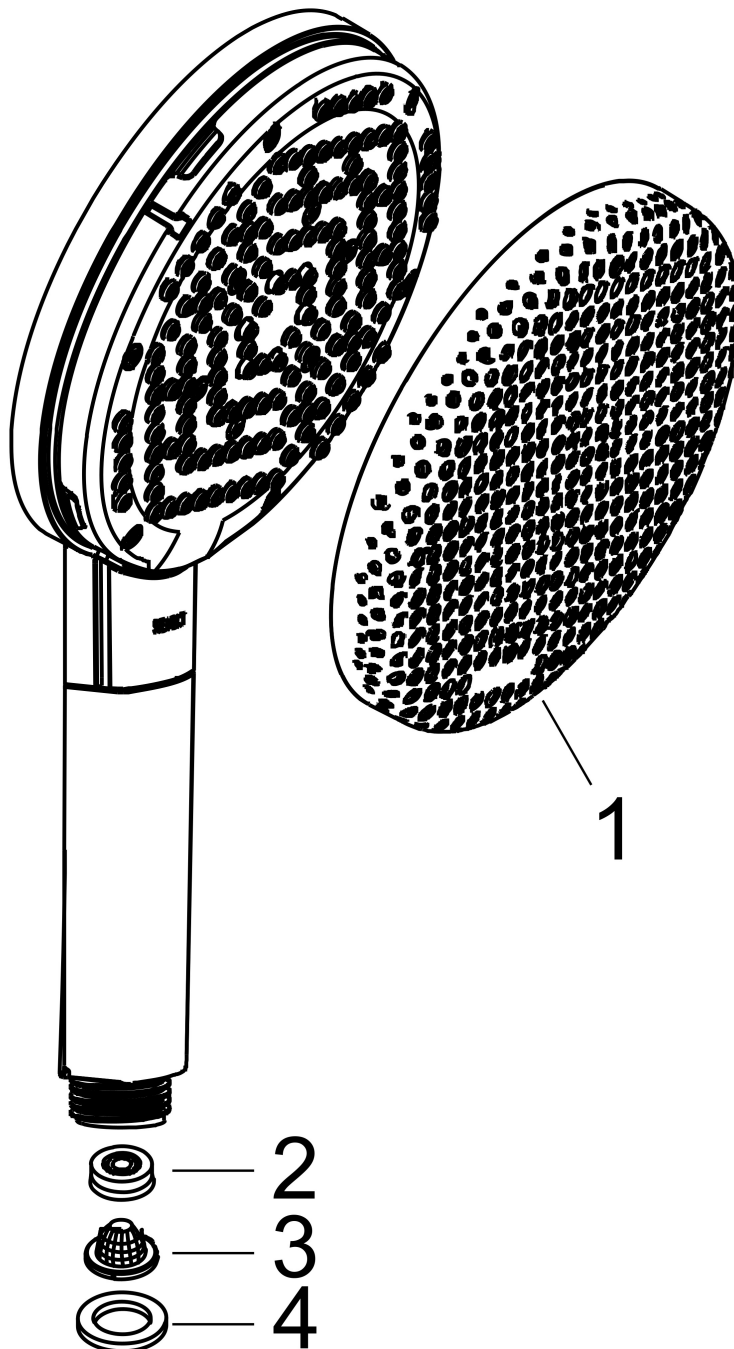

Merk hansgrohe
 Artikelnaam **Raindance Alive Select S** handdouche 125 3jet
 Art.nr. 24500670
 Oppervlakte mat zwart
 Netto prijs 108,94 EUR

Product foto

Maat tekeningen

Kenmerken

- diameter douchekop 125 mm
- RainAir volle zachte regenstraal, PowderRain, massagestraal
- handige straalkeuze via Select-knop
- doorstroomhoeveelheid PowderRain-straal bij 3 bar: 9,3 l/min
- doorstroomhoeveelheid RainAir bij 3 bar: 10,4 l/min
- doorstroomhoeveelheid massagestraal bij 3 bar: 9,4 l/min
- doorstroomregelaar: 12 l/min (met mogelijke toleranties $\pm 10\%$)
- maximale doorstroomhoeveelheid bij 3 bar: 10,8 l/min
- functie van: 5,6 l/min
- designafdekking verbergt de straalnoppen
- designafdekking is eenvoudig zonder gereedschap afneembaar voor reiniging
- oppervlak designafdekking: grafiet
- met interne watervoering
- afspoelbare filterring

Technologie

Straalsoorten

Certificaat

Merk hansgrohe
 Artikelnaam **Raindance Alive Select S** handdouche 125 3jet
 Art.nr. 24500670
 Oppervlakte mat zwart
 Netto prijs 108,94 EUR

Stroomschema

Merk	hansgrohe
Artikelnaam	Raindance Alive Select S handdouche 125 3jet
Art.nr.	24500670
Oppervlakte	mat zwart
Netto prijs	108,94 EUR

Explosietekening voor bouwjaar: >04/25

Merk hansgrohe
 Artikelnaam **Raindance Alive Select S** handdouche 125 3jet
 Art.nr. 24500670
 Oppervlakte mat zwart
 Netto prijs 108,94 EUR

Onderdelen voor bouwjaar: >04/25