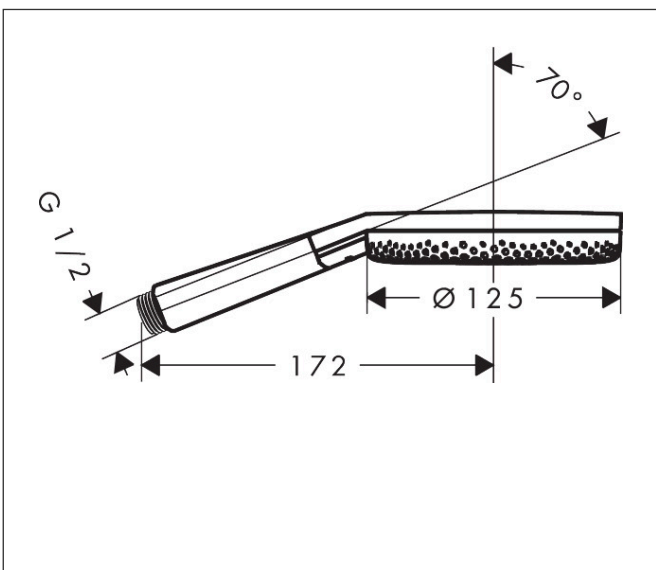

Merk hansgrohe
 Artikelnaam **Raindance Alive Select S** handdouche 125 3jet
 Art.nr. 24500670
 Oppervlakte mat zwart
 Netto prijs 108,94 EUR

Product foto

Maat tekeningen

Kenmerken

- diameter douchekop 125 mm
- RainAir volle zachte regenstraal, PowderRain, massagestraal
- handige straalkeuze via Select-knop
- doorstroomhoeveelheid PowderRain-straal bij 3 bar: 9,3 l/min
- doorstroomhoeveelheid RainAir bij 3 bar: 10,4 l/min
- doorstroomhoeveelheid massagestraal bij 3 bar: 9,4 l/min
- doorstroomregelaar: 12 l/min (met mogelijke toleranties $\pm 10\%$)
- maximale doorstroomhoeveelheid bij 3 bar: 10,8 l/min
- functie van: 5,6 l/min
- designafdekking verbergt de straalnoppen
- designafdekking is eenvoudig zonder gereedschap afneembaar voor reiniging
- oppervlak designafdekking: grafiet
- met interne watervoering
- afspoelbare filterring

Technologie

Straalsoorten

Certificaat

Merk hansgrohe
 Artikelnaam **Raindance Alive Select S** handdouche 125 3jet
 Art.nr. 24500670
 Oppervlakte mat zwart
 Netto prijs 108,94 EUR

Stroomschema

Merk	hansgrohe
Artikelnaam	Raindance Alive Select S handdouche 125 3jet
Art.nr.	24500670
Oppervlakte	mat zwart
Netto prijs	108,94 EUR

Explosietekening voor bouwjaar: >04/25

Merk hansgrohe
 Artikelnaam **Raindance Alive Select S** handdouche 125 3jet
 Art.nr. 24500670
 Oppervlakte mat zwart
 Netto prijs 108,94 EUR

Onderdelen voor bouwjaar: >04/25