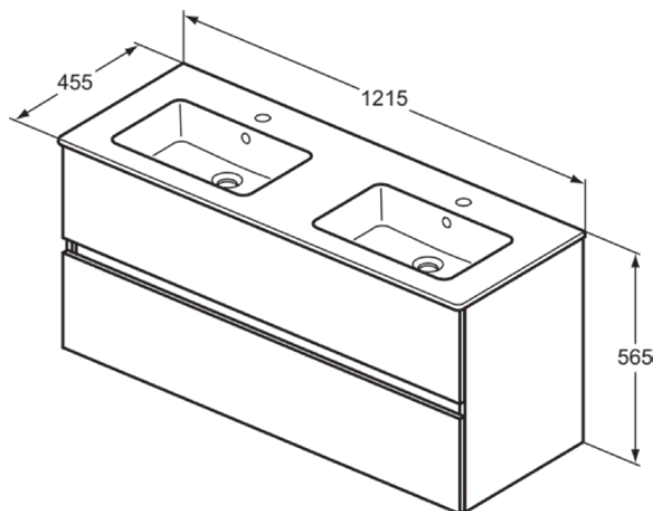

EUROVIT+/ULYSSE+/SIMPLICITY+

R0576Y8

EUROVIT+/ULYSSE+/SIMPLICITY+ | Dubbel Meubel pack 1215x455x565 mm in natural licht eiken afwerking, 2 met kraangaten, met overloop, 2 laden | Greeploos, Softclose

Afbeelding & technische tekening

Algemene informatie

Productcategorie:	Meubel packs
Producttype:	Meubel pack
Merk:	Ideal Standard
Collectie:	EUROVIT+/ULYSSE+/SIMPLICITY+
Ontwerper:	Palomba Serafini Associati
Colour:	Y8 - Natural Licht Eiken
Hoogte (mm):	565
Breedte (mm):	1215
Lengte / sprong (mm):	455
Bevestigingswijze:	Bevestigingsset
Nettogewicht (kg):	61.10
EAN-code:	3391500590281

Producten die meegeleverd worden

E053401:	EUROVIT Dubbel Vanity wastafel 1215x455x155 mm in glanzend wit afwerking, 2 met kraangaten, met overloop
R0266Y8:	EUROVIT+/ULYSSE+/SIMPLICITY+ Wastafelmeubel 1200x440x550 mm in natural licht eiken afwerking, 2 laden