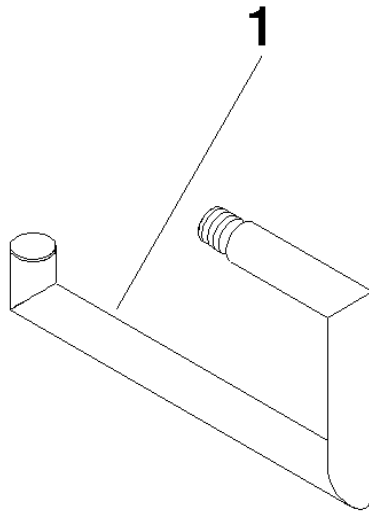

Halter 152 x 80 x 14 mm - Weiß matt

90 28 22 640 00

Halter 152 x 80 x 14 mm - Weiß matt

90 28 22 640 00

Halter 152 x 80 x 14 mm - Weiß matt

90 28 22 640 00

Halter 152 x 80 x 14 mm - Weiß matt

90 28 22 640 00

Halter 152 x 80 x 14 mm - Weiß matt

90 28 22 640 00

Ersatzteilstückliste