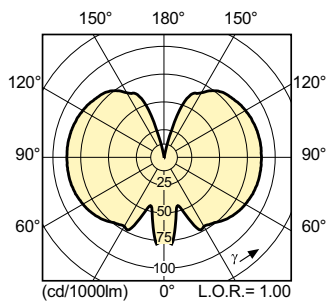

Product gegevens

Algemene informatie	
Lampvoet	G12 [G12]
Gebruiksstand	UNIVERSEEL [Elke of universeel (U)]
Meetreferentie van lichtstroom	Sphere
Eisen aan armatuurontwerp	
Kleurcode	830 [CCT of 3000K]
Lichtstroom	27.750 lm
Kleuraanduiding	Warmwit (WW)
Kleurkwaliteit, coördinaat X (nominaal)	0,434
Kleurkwaliteit, coördinaat Y (nominaal)	0,398
Gecorreleerde kleurtemperatuur (nom)	3000 K
Lichtrendement (nominaal)	111 lm/W

Kleurweergave-index (CRI)	85
Bedrijfs- en elektrische gegevens	
Energieverbruik	250,0 W
Spanning (nom.)	95 V
Spanning (nom.)	95 V
Regelsystemen en dimmers	
Dimbaar	Nee
Mechanische eigenschappen en behuizing	
Lampafwerking	Helder

MASTERCcolour CDM-T

Lampvorm	T24 [T 24 mm]
Goedkeuring en toepassing	
Kwikhoud (Hg) (max.)	27,5 mg
Kwikhoud (Hg) (nom.)	27,5 mg
Energieverbruik kWh/1.000 uur	250 kWh
EPREL-registratienummer	473.350
Productgegevens	
Full EOC	871150020801915

Maatschets

Product	D (max)	O	L (min)	L (max)	L	C (max)
MASTERC CDM-T 250W/830 G12 1CT/12	25 mm	12,3 mm	71,5 mm	73,5 mm	72,5 mm	135 mm

Fotometrische gegevens

Light Distribution Diagram - MASTERC CDM-T 250W/830 G12 1CT/12