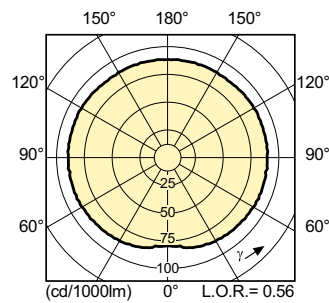

Product gegevens

Algemene informatie	
Lampvoet	G12 [G12]
Gebruiksstand	UNIVERSEEL [Elke of universeel (U)]
Meetreferentie van lichtstroom	Sphere
Eisen aan armatuurontwerp	
Kleurcode	830 [CCT of 3000K]
Lichtstroom	27.750 lm
Kleuraanduiding	Warmwit (WW)
Kleurkwaliteit, coördinaat X (nominaal)	0,434
Kleurkwaliteit, coördinaat Y (nominaal)	0,398
Gecorreleerde kleurtemperatuur (nom)	3000 K
Lichtrendement (nominaal)	111 lm/W

Kleurweergave-index (CRI)	85
Bedrijfs- en elektrische gegevens	
Energieverbruik	250,0 W
Spanning (nom.)	95 V
Spanning (nom.)	95 V
Regelsystemen en dimmers	
Dimbaar	Nee
Mechanische eigenschappen en behuizing	
Lampafwerking	Helder

MASTERCcolour CDM-T

Lampvorm	T24 [T 24 mm]
Goedkeuring en toepassing	
Kwikhoud (Hg) (max.)	27,5 mg
Kwikhoud (Hg) (nom.)	27,5 mg
Energieverbruik kWh/1.000 uur	250 kWh
EPREL-registratienummer	473.350
Productgegevens	
Full EOC	871150020801915

Maatschets

Product	D (max)	O	L (min)	L (max)	L	C (max)
MASTERC CDM-T 250W/830 G12 1CT/12	25 mm	12,3 mm	71,5 mm	73,5 mm	72,5 mm	135 mm

Fotometrische gegevens

Light Distribution Diagram - MASTERC CDM-T 250W/830 G12 1CT/12