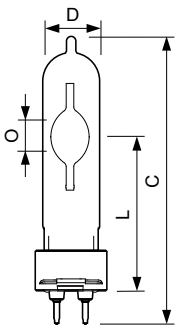

Product gegevens

Algemene informatie	
Lampvoet	G12 [G12]
Gebruiksstand	UNIVERSEEL [Elke of universeel (U)]
Meetreferentie van lichtstroom	Sphere
Eisen aan armatuurontwerp	
Kleurcode	830 [CCT of 3000K]
Lichtstroom	27.750 lm
Kleuraanduiding	Warmwit (WW)
Kleurkwaliteit, coördinaat X (nominaal)	0,434
Kleurkwaliteit, coördinaat Y (nominaal)	0,398
Gecorreleerde kleurtemperatuur (nom)	3000 K
Lichtrendement (nominaal)	111 lm/W

Kleurweergave-index (CRI)	85
Bedrijfs- en elektrische gegevens	
Energieverbruik	250,0 W
Spanning (nom.)	95 V
Spanning (nom.)	95 V
Regelsystemen en dimmers	
Dimbaar	Nee
Mechanische eigenschappen en behuizing	
Lampafwerking	Helder

MASTERCcolour CDM-T

Lampvorm	T24 [T 24 mm]
Goedkeuring en toepassing	
Kwikhoud (Hg) (max.)	27,5 mg
Kwikhoud (Hg) (nom.)	27,5 mg
Energieverbruik kWh/1.000 uur	250 kWh
EPREL-registratienummer	473.350
Productgegevens	
Full EOC	871150020801915

Maatschets

Product	D (max)	O	L (min)	L (max)	L	C (max)
MASTERC CDM-T 250W/830 G12 1CT/12	25 mm	12,3 mm	71,5 mm	73,5 mm	72,5 mm	135 mm

Fotometrische gegevens

Light Distribution Diagram - MASTERC CDM-T 250W/830 G12 1CT/12