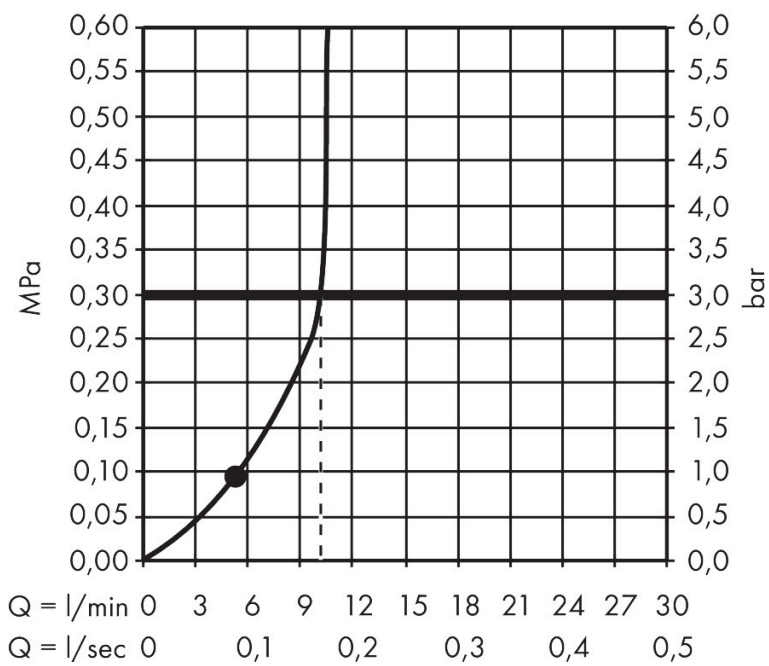

Merk hansgrohe
 Artikelnaam **Raindance Alive Select S** handdouche 125 3jet
 Art.nr. 24500700
 Oppervlakte mat wit
 Netto prijs 108,94 EUR

Product foto

Kenmerken

- diameter douchekop 125 mm
- RainAir volle zachte regenstraal, PowderRain, massagestraal
- handige straalkeuze via Select-knop
- doorstroomhoeveelheid PowderRain-straal bij 3 bar: 9,3 l/min
- doorstroomhoeveelheid RainAir bij 3 bar: 10,4 l/min
- doorstroomhoeveelheid massagestraal bij 3 bar: 9,4 l/min
- doorstroomregelaar: 12 l/min (met mogelijke toleranties $\pm 10\%$)
- maximale doorstroomhoeveelheid bij 3 bar: 10,8 l/min
- functie van: 5,6 l/min
- designafdekking verbergt de straalnoppen
- designafdekking is eenvoudig zonder gereedschap afneembaar voor reiniging
- oppervlak designafdekking: grafiet
- met interne watervoering
- afspoelbare filterring

Maat tekeningen

Technologie

Straalsoorten

Certificaat

Merk hansgrohe
 Artikelnaam **Raindance Alive Select S** handdouche 125 3jet
 Art.nr. 24500700
 Oppervlakte mat wit
 Netto prijs 108,94 EUR

Stroomschema

Merk	hansgrohe
Artikelnaam	Raindance Alive Select S handdouche 125 3jet
Art.nr.	24500700
Oppervlakte	mat wit
Netto prijs	108,94 EUR

Explosietekening voor bouwjaar: >04/25

Merk hansgrohe
 Artikelnaam **Raindance Alive Select S** handdouche 125 3jet
 Art.nr. 24500700
 Oppervlakte mat wit
 Netto prijs 108,94 EUR