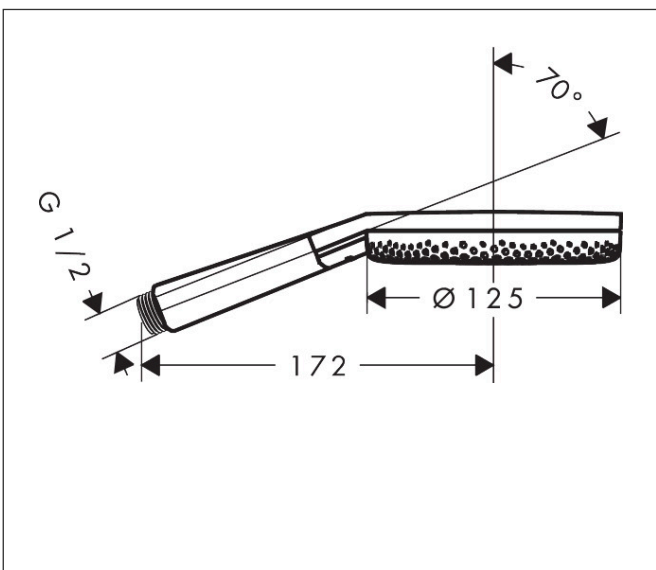

Merk hansgrohe
 Artikelnaam **Raindance Alive Select S** handdouche 125 3jet
 Art.nr. 24500700
 Oppervlakte mat wit
 Netto prijs 108,94 EUR

Product foto

Kenmerken

- diameter douchekop 125 mm
- RainAir volle zachte regenstraal, PowderRain, massagestraal
- handige straalkeuze via Select-knop
- doorstroomhoeveelheid PowderRain-straal bij 3 bar: 9,3 l/min
- doorstroomhoeveelheid RainAir bij 3 bar: 10,4 l/min
- doorstroomhoeveelheid massagestraal bij 3 bar: 9,4 l/min
- doorstroomregelaar: 12 l/min (met mogelijke toleranties $\pm 10\%$)
- maximale doorstroomhoeveelheid bij 3 bar: 10,8 l/min
- functie van: 5,6 l/min
- designafdekking verbergt de straalnoppen
- designafdekking is eenvoudig zonder gereedschap afneembaar voor reiniging
- oppervlak designafdekking: grafiet
- met interne watervoering
- afspoelbare filterring

Maat tekeningen

Technologie

Straalsoorten

Certificaat

Merk hansgrohe
 Artikelnaam **Raindance Alive Select S** handdouche 125 3jet
 Art.nr. 24500700
 Oppervlakte mat wit
 Netto prijs 108,94 EUR

Stroomschema

Onderdelen voor bouwjaar: >04/25

Pos	Beschrijving	Art.nr.	Prijs
1	afdekkap	85328000	21,22
2	doorstroombegrenzer	98092000	8,01
3	zeef	92672000	4,99
4	dichting	98058000	3,12