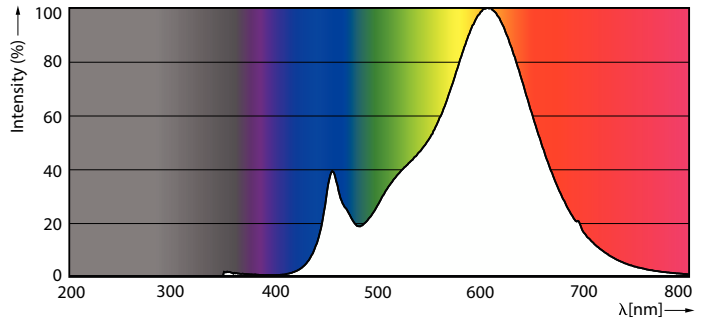

Spectral Power Distribution Colour - TForce Core LED HPL 18W E27 827 FR

General uniform lighting - TForce Core LED HPL 18W E27 827 FR