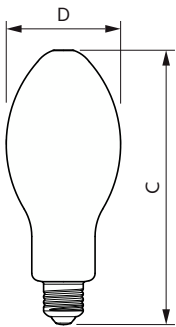

Toepassingsomstandigheden

kan dit worden gebruikt in gesloten armaturen	Yes
Draadloze technologie	Niet van toepassing

Productgegevens

Productnaam voor bestelling	TForce Core LED HPL 18W E27 827
	FR
Volledige productnaam	TForce Core LED HPL 18W E27 827
	FR
Full EOC	872016926779400
Bestelcode	8720169267794
Materiaalnr. (12NC)	929003731202
Lokale code	8720169267794
Numerator - Aantal per pak	1
EAN/UPC - product/behuizing	8720169267794
Numerator - Dozen per buitendoos	6
EAN/UPC - Case	8720169267800

Maatschets

Product	D	C
TForce Core LED HPL 18W E27 827 FR	76 mm	183 mm

Trueforce CorePro LED HPL

Fotometrische gegevens

Light Distribution Diagram - TForce Core LED HPL 18W E27 827 FR

Light Distribution Diagram - TForce Core LED HPL 18W E27 827 FR