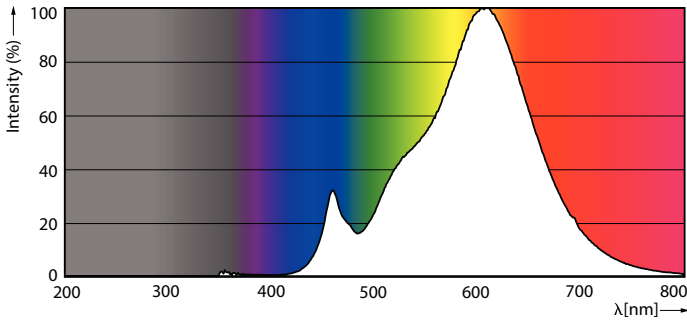

Spectral Power Distribution Colour - TForce Core LED HPL 18W E27 827 FR

General uniform lighting - TForce Core LED HPL 18W E27 827 FR