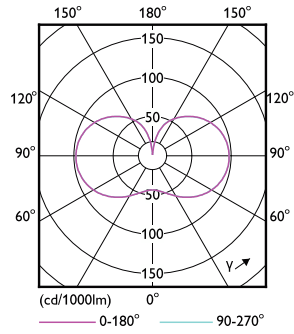

Trueforce CorePro LED HPL

Fotometrische gegevens

Light Distribution Diagram - TForce Core LED HPL 18W E27 827 FR