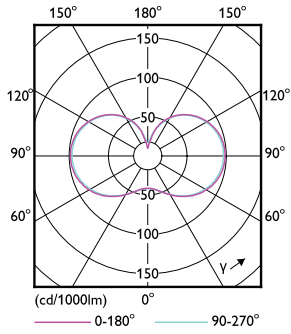

Trueforce CorePro LED HPL

Fotometrische gegevens

Light Distribution Diagram - TForce Core LED HPL 18W E27 827 FR