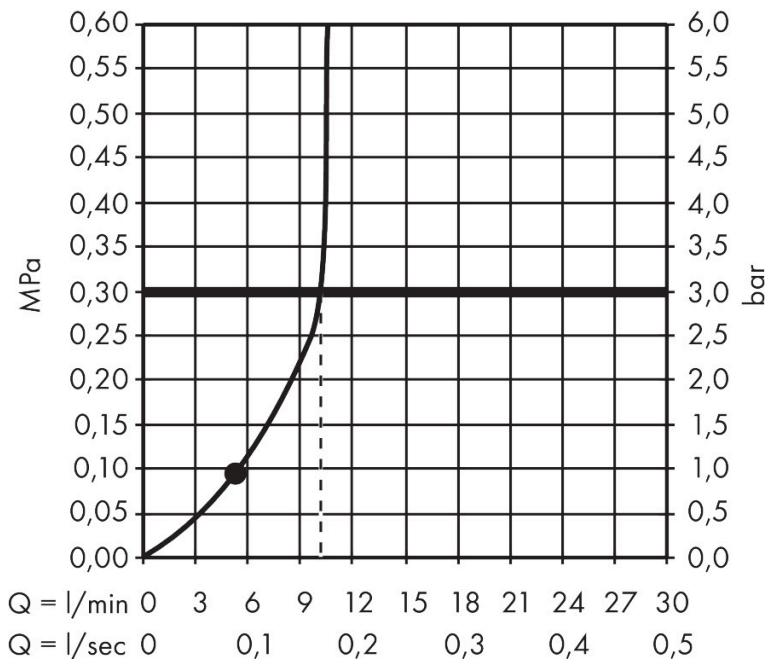

Merk hansgrohe
 Artikelnaam **Raindance Alive Select S** handdouche 125 3jet
 Art.nr. 24500990
 Oppervlakte Polished Gold Optic
 Netto prijs 125,71 EUR

Product foto

Maat tekeningen

Kenmerken

- diameter douchekop 125 mm
- RainAir volle zachte regenstraal, PowderRain, massagestraal
- handige straalkeuze via Select-knop
- doorstroomhoeveelheid PowderRain-straal bij 3 bar: 9,3 l/min
- doorstroomhoeveelheid RainAir bij 3 bar: 10,4 l/min
- doorstroomhoeveelheid massagestraal bij 3 bar: 9,4 l/min
- doorstroomregelaar: 12 l/min (met mogelijke toleranties $\pm 10\%$)
- maximale doorstroomhoeveelheid bij 3 bar: 10,8 l/min
- functie van: 5,6 l/min
- designafdekking verbergt de straalnoppen
- designafdekking is eenvoudig zonder gereedschap afneembaar voor reiniging
- oppervlak designafdekking: grafiet
- met interne watervoering
- afspoelbare filterring

Technologie

Straalsoorten

Certificaat

Merk hansgrohe
 Artikelnaam **Raindance Alive Select S** handdouche 125 3jet
 Art.nr. 24500990
 Oppervlakte Polished Gold Optic
 Netto prijs 125,71 EUR

Stroomschema

Merk	hansgrohe
Artikelnaam	Raindance Alive Select S handdouche 125 3jet
Art.nr.	24500990
Oppervlakte	Polished Gold Optic
Netto prijs	125,71 EUR

Explosietekening voor bouwjaar: >04/25

Merk hansgrohe
 Artikelnaam **Raindance Alive Select S** handdouche 125 3jet
 Art.nr. 24500990
 Oppervlakte Polished Gold Optic
 Netto prijs 125,71 EUR

Onderdelen voor bouwjaar: >04/25