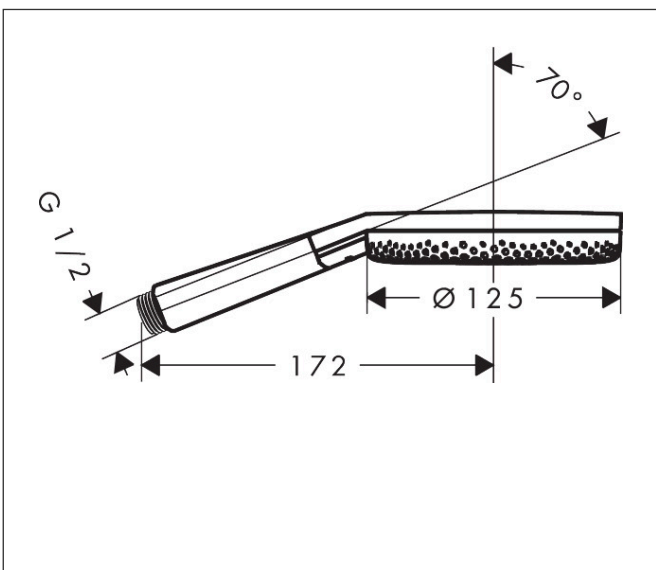

Merk hansgrohe
 Artikelnaam **Raindance Alive Select S** handdouche 125 3jet
 Art.nr. 24500990
 Oppervlakte Polished Gold Optic
 Netto prijs 125,71 EUR

Product foto

Maat tekeningen

Kenmerken

- diameter douchekop 125 mm
- RainAir volle zachte regenstraal, PowderRain, massagestraal
- handige straalkeuze via Select-knop
- doorstroomhoeveelheid PowderRain-straal bij 3 bar: 9,3 l/min
- doorstroomhoeveelheid RainAir bij 3 bar: 10,4 l/min
- doorstroomhoeveelheid massagestraal bij 3 bar: 9,4 l/min
- doorstroomregelaar: 12 l/min (met mogelijke toleranties $\pm 10\%$)
- maximale doorstroomhoeveelheid bij 3 bar: 10,8 l/min
- functie van: 5,6 l/min
- designafdekking verbergt de straalnoppen
- designafdekking is eenvoudig zonder gereedschap afneembaar voor reiniging
- oppervlak designafdekking: grafiet
- met interne watervoering
- afspoelbare filterring

Technologie

Straalsoorten

Certificaat

Merk hansgrohe
 Artikelnaam **Raindance Alive Select S** handdouche 125 3jet
 Art.nr. 24500990
 Oppervlakte Polished Gold Optic
 Netto prijs 125,71 EUR

Stroomschema

Merk	hansgrohe
Artikelnaam	Raindance Alive Select S handdouche 125 3jet
Art.nr.	24500990
Oppervlakte	Polished Gold Optic
Netto prijs	125,71 EUR

Explosietekening voor bouwjaar: >04/25

Merk hansgrohe
 Artikelnaam **Raindance Alive Select S** handdouche 125 3jet
 Art.nr. 24500990
 Oppervlakte Polished Gold Optic
 Netto prijs 125,71 EUR

Onderdelen voor bouwjaar: >04/25