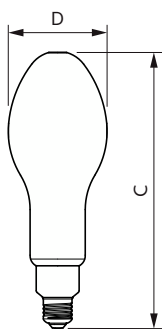

Operationele temperatuur

T-behuizing maximaal (nom.)	48,7 °C

Dimbaarheid en regelsystemen

Dimbaar	Nee

Eigenschappen behuizing en afmetingen

Lampafwerking	Mat
Lampmateriaal	Glas
Lampvorm	Ovaal
Nettogewicht (per stuk)	0,210 kg

Keurmerken en classificaties

Energie-efficiëntieklasse	D
Energiebesparend product	Ja
Energieverbruik kWh/1.000 uur	36 kWh
EPREL-registratienummer	1617392
CE-markering	Ja
Conform EU RoHS-richtlijn	Ja
Flikkerwaarde (PstLM)	1
Stroboscoopeffectwaarde (SVM)	2
Bereik omgevingstemperatuur	-30 tot +45 °C

Toepassingsomstandigheden

kan dit worden gebruikt in gesloten armaturen	Yes
Draadloze technologie	Niet van toepassing

Productgegevens

Productnaam voor bestelling	TForce Core LED HPL 36W E27 827 FR
Volledige productnaam	TForce Core LED HPL 36W E27 827 FR
Full EOC	872016926783100
Bestelcode	8720169267831
Materiaalnr. (12NC)	929003731402
Lokale code	8720169267831
Numerator - Aantal per pak	1
EAN/UPC - product/behuizing	8720169267831
Numerator - Dozen per buitendoos	6
EAN/UPC - Case	8720169267848

Maatschets

Product	D	C
TForce Core LED HPL 36W E27 827 FR	91,5 mm	249 mm