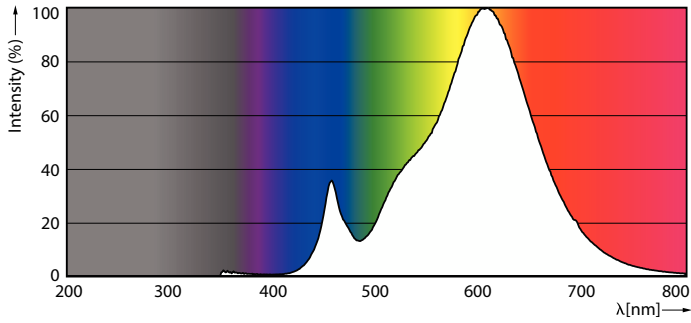

Trueforce CorePro LED HPL

Fotometrische gegevens

Spectral Power Distribution Colour - TForce Core LED HPL 36W E27 827 FR