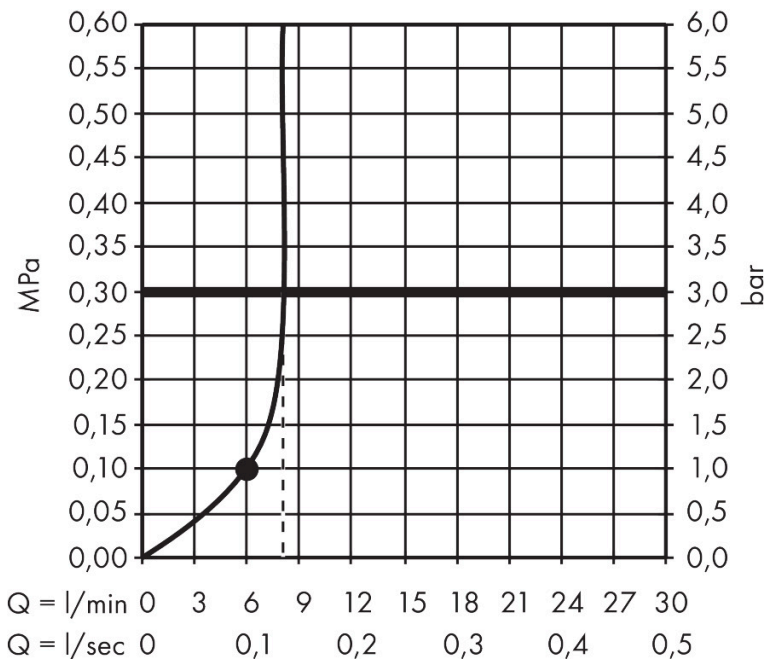

Merk hansgrohe
 Artikelnaam **Raindance Alive Select S** handdouche 125 3jet EcoSmart
 Art.nr. 24511000
 Oppervlakte chroom
 Netto prijs 83,80 EUR

Product foto

Kenmerken

- diameter douchekop 125 mm
- RainAir volle zachte regenstraal, PowderRain, massagestraal
- handige straalkeuze via Select-knop
- doorstroomhoeveelheid PowderRain-straal bij 3 bar: 6,8 l/min
- doorstroomhoeveelheid RainAir bij 3 bar: 7,1 l/min
- doorstroomhoeveelheid massagestraal bij 3 bar: 6,7 l/min
- doorstroomregelaar: 8 l/min (met mogelijke toleranties -20%)
- maximale doorstroomhoeveelheid bij 3 bar: 7,1 l/min
- functie van: 6,4 l/min
- designafdekking verbergt de straalnoppen
- designafdekking is eenvoudig zonder gereedschap afneembaar voor reiniging
- oppervlak designafdekking: grafiet
- met interne watervoering
- afspoelbare filterring
- EcoSmart: Veel waterplezier met veel minder water
- EU taxonomie: max. 8l/min

Maat tekeningen

Technologie

Straalsoorten

Certificaat

Merk hansgrohe
 Artikelnaam **Raindance Alive Select S** handdouche 125 3jet EcoSmart
 Art.nr. 24511000
 Oppervlakte chroom
 Netto prijs 83,80 EUR

Stroomschema

Merk	hansgrohe
Artikelnaam	Raindance Alive Select S handdouche 125 3jet EcoSmart
Art.nr.	24511000
Oppervlakte	chrom
Netto prijs	83,80 EUR

Explosietekening voor bouwjaar: >04/25

Merk hansgrohe
 Artikelnaam **Raindance Alive Select S** handdouche 125 3jet EcoSmart
 Art.nr. 24511000
 Oppervlakte chroom
 Netto prijs 83,80 EUR