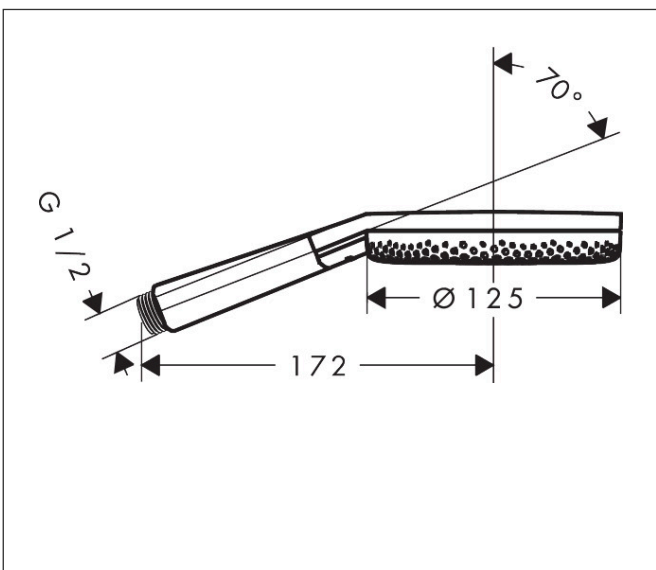

Merk hansgrohe
 Artikelnaam **Raindance Alive Select S** handdouche 125 3jet EcoSmart
 Art.nr. 24511000
 Oppervlakte chroom
 Netto prijs 83,80 EUR

Product foto

Kenmerken

- diameter douchekop 125 mm
- RainAir volle zachte regenstraal, PowderRain, massagestraal
- handige straalkeuze via Select-knop
- doorstroomhoeveelheid PowderRain-straal bij 3 bar: 6,8 l/min
- doorstroomhoeveelheid RainAir bij 3 bar: 7,1 l/min
- doorstroomhoeveelheid massagestraal bij 3 bar: 6,7 l/min
- doorstroomregelaar: 8 l/min (met mogelijke toleranties -20%)
- maximale doorstroomhoeveelheid bij 3 bar: 7,1 l/min
- functie van: 6,4 l/min
- designafdekking verbergt de straalnoppen
- designafdekking is eenvoudig zonder gereedschap afneembaar voor reiniging
- oppervlak designafdekking: grafiet
- met interne watervoering
- afspoelbare filterring
- EcoSmart: Veel waterplezier met veel minder water
- EU taxonomie: max. 8l/min

Maat tekeningen

Technologie

Straalsoorten

Certificaat

Merk hansgrohe
 Artikelnaam **Raindance Alive Select S** handdouche 125 3jet EcoSmart
 Art.nr. 24511000
 Oppervlakte chroom
 Netto prijs 83,80 EUR

Stroomschema

Onderdelen voor bouwjaar: >04/25

Pos	Beschrijving	Art.nr.	Prijs
1	afdekkap	85328000	21,22
2	doorstroombegrenzer	87837000	8,01
3	zeef	92672000	4,99
4	dichting	98058000	3,12