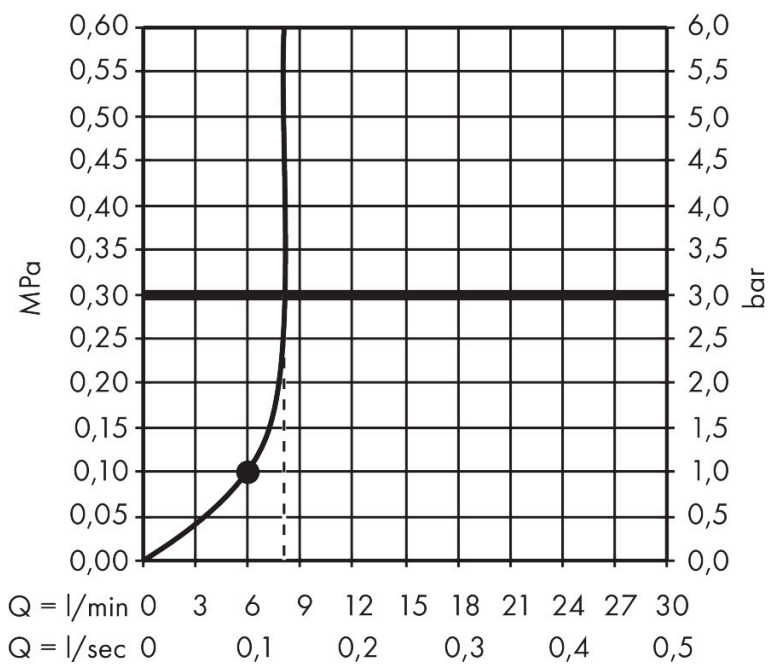

Merk hansgrohe
Artikelnaam **Raindance Alive Select S** handdouche 125 3jet EcoSmart
Art.nr. 24511140
Oppervlakte Brushed Bronze
Netto prijs 125,71 EUR

Stroomschema