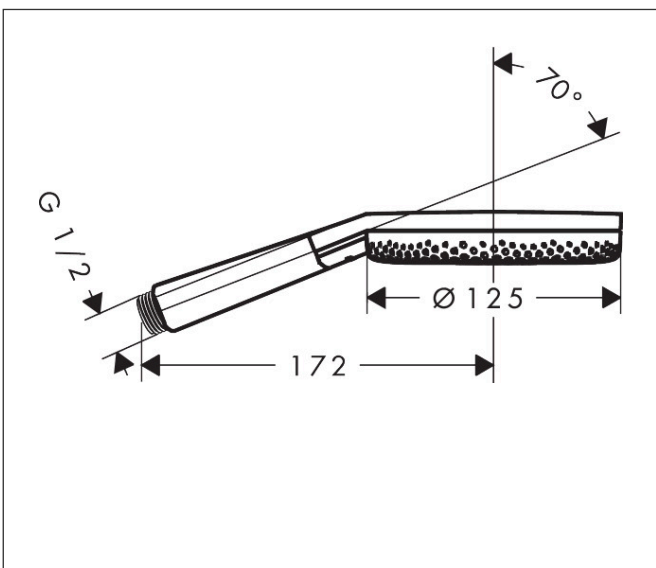

Merk hansgrohe  
 Artikelnaam **Raindance Alive Select S** handdouche 125 3jet EcoSmart  
 Art.nr. 24511140  
 Oppervlakte Brushed Bronze  
 Netto prijs 125,71 EUR

## Kenmerken

- diameter douchekop 125 mm
- RainAir volle zachte regenstraal, PowderRain, massagestraal
- handige straalkeuze via Select-knop
- doorstroomhoeveelheid PowderRain-straal bij 3 bar: 6,8 l/min
- doorstroomhoeveelheid RainAir bij 3 bar: 7,1 l/min
- doorstroomhoeveelheid massagestraal bij 3 bar: 6,7 l/min
- doorstroomregelaar: 8 l/min (met mogelijke toleranties -20%)
- maximale doorstroomhoeveelheid bij 3 bar: 7,1 l/min
- functie van: 6,4 l/min
- designafdekking verbergt de straalnoppen
- designafdekking is eenvoudig zonder gereedschap afneembaar voor reiniging
- oppervlak designafdekking: grafiet
- met interne watervoering
- afspoelbare filterring
- EcoSmart: Veel waterplezier met veel minder water
- EU taxonomie: max. 8l/min

## Maat tekeningen