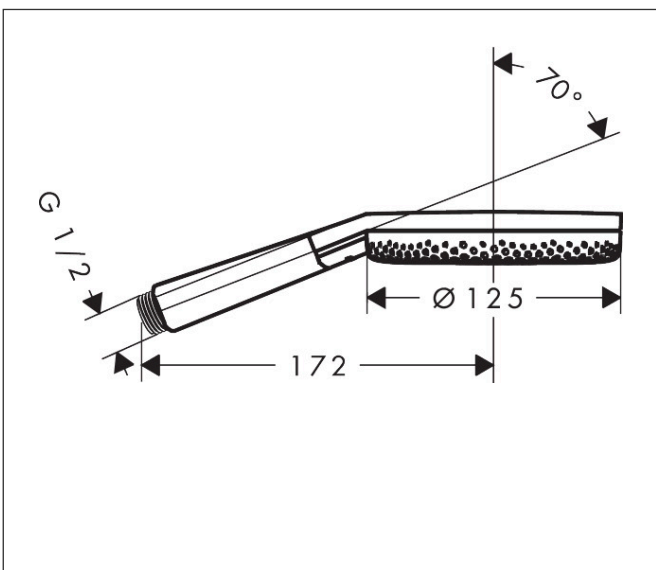

Merk hansgrohe
 Artikelnaam **Raindance Alive Select S** handdouche 125 3jet EcoSmart
 Art.nr. 24511340
 Oppervlakte Brushed Black Chrome
 Netto prijs 125,71 EUR

Product foto

Maat tekeningen

Kenmerken

- diameter douchekop 125 mm
- RainAir volle zachte regenstraal, PowderRain, massagestraal
- handige straalkeuze via Select-knop
- doorstroomhoeveelheid PowderRain-straal bij 3 bar: 6,8 l/min
- doorstroomhoeveelheid RainAir bij 3 bar: 7,1 l/min
- doorstroomhoeveelheid massagestraal bij 3 bar: 6,7 l/min
- doorstroomregelaar: 8 l/min (met mogelijke toleranties -20%)
- maximale doorstroomhoeveelheid bij 3 bar: 7,1 l/min
- functie van: 6,4 l/min
- designafdekking verbergt de straalnoppen
- designafdekking is eenvoudig zonder gereedschap afneembaar voor reiniging
- oppervlak designafdekking: grafiet
- met interne watervoering
- afspoelbare filterring
- EcoSmart: Veel waterplezier met veel minder water
- EU taxonomie: max. 8l/min

Technologie

Straalsoorten

Certificaat

Merk hansgrohe
 Artikelnaam **Raindance Alive Select S** handdouche 125 3jet EcoSmart
 Art.nr. 24511340
 Oppervlakte Brushed Black Chrome
 Netto prijs 125,71 EUR

Stroomschema

Merk	hansgrohe
Artikelnaam	Raindance Alive Select S handdouche 125 3jet EcoSmart
Art.nr.	24511340
Oppervlakte	Brushed Black Chrome
Netto prijs	125,71 EUR

Explosietekening voor bouwjaar: >04/25

Merk hansgrohe
 Artikelnaam **Raindance Alive Select S** handdouche 125 3jet EcoSmart
 Art.nr. 24511340
 Oppervlakte Brushed Black Chrome
 Netto prijs 125,71 EUR

Onderdelen voor bouwjaar: >04/25

Pos	Beschrijving	Art.nr.	Prijs
1	afdekkap	85328000	21,22
2	doorstroombegrenzer	87837000	8,01
3	zeef	92672000	4,99
4	dichting	98058000	3,12