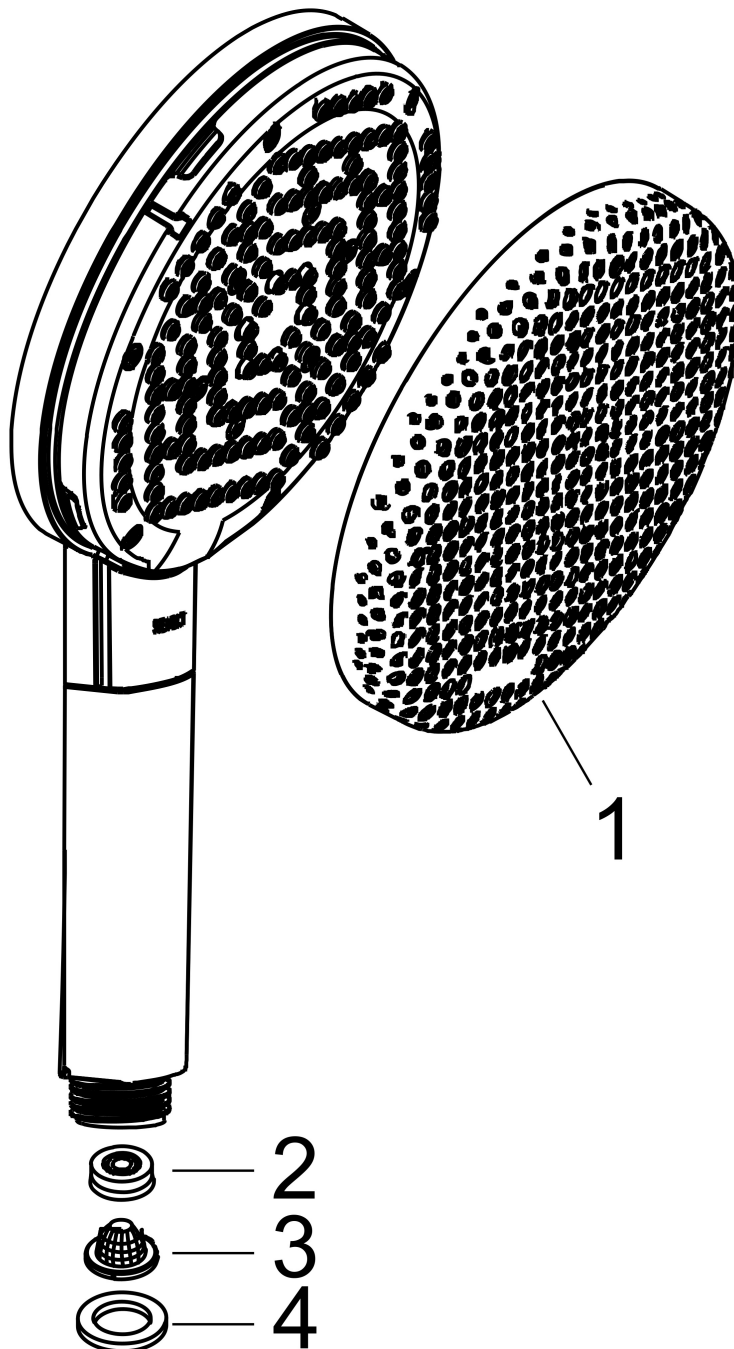

Merk hansgrohe
 Artikelnaam **Raindance Alive Select S** handdouche 125 3jet EcoSmart
 Art.nr. 24511340
 Oppervlakte Brushed Black Chrome
 Netto prijs 125,71 EUR

Product foto

Maat tekeningen

Kenmerken

- diameter douchekop 125 mm
- RainAir volle zachte regenstraal, PowderRain, massagestraal
- handige straalkeuze via Select-knop
- doorstroomhoeveelheid PowderRain-straal bij 3 bar: 6,8 l/min
- doorstroomhoeveelheid RainAir bij 3 bar: 7,1 l/min
- doorstroomhoeveelheid massagestraal bij 3 bar: 6,7 l/min
- doorstroomregelaar: 8 l/min (met mogelijke toleranties -20%)
- maximale doorstroomhoeveelheid bij 3 bar: 7,1 l/min
- functie van: 6,4 l/min
- designafdekking verbergt de straalnoppen
- designafdekking is eenvoudig zonder gereedschap afneembaar voor reiniging
- oppervlak designafdekking: grafiet
- met interne watervoering
- afspoelbare filterring
- EcoSmart: Veel waterplezier met veel minder water
- EU taxonomie: max. 8l/min

Technologie

Straalsoorten

Certificaat

Merk hansgrohe
 Artikelnaam **Raindance Alive Select S** handdouche 125 3jet EcoSmart
 Art.nr. 24511340
 Oppervlakte Brushed Black Chrome
 Netto prijs 125,71 EUR

Stroomschema

Merk	hansgrohe
Artikelnaam	Raindance Alive Select S handdouche 125 3jet EcoSmart
Art.nr.	24511340
Oppervlakte	Brushed Black Chrome
Netto prijs	125,71 EUR

Explosietekening voor bouwjaar: >04/25

Merk hansgrohe
 Artikelnaam **Raindance Alive Select S** handdouche 125 3jet EcoSmart
 Art.nr. 24511340
 Oppervlakte Brushed Black Chrome
 Netto prijs 125,71 EUR