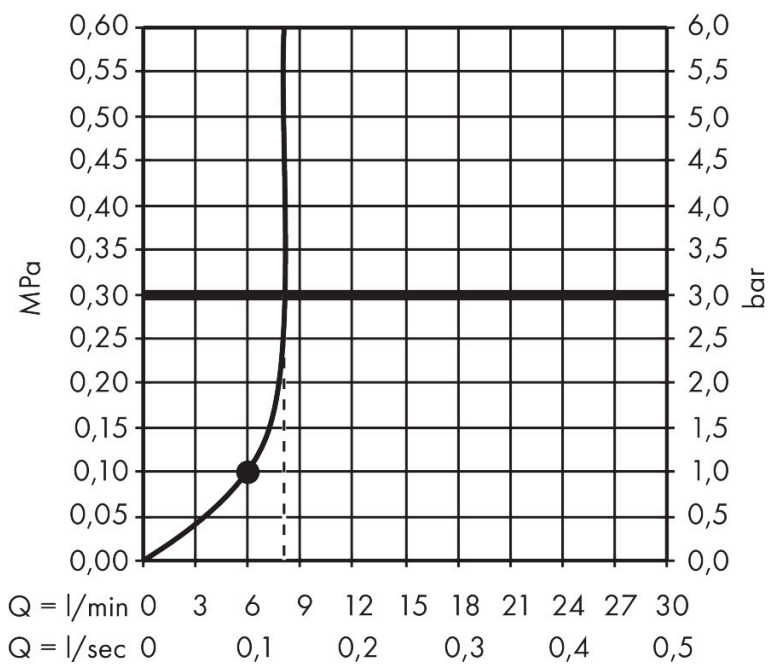

Merk hansgrohe
 Artikelnaam **Raindance Alive Select S** handdouche 125 3jet EcoSmart
 Art.nr. 24511340
 Oppervlakte Brushed Black Chrome
 Netto prijs 125,71 EUR

Product foto

Maat tekeningen

Kenmerken

- diameter douchekop 125 mm
- RainAir volle zachte regenstraal, PowderRain, massagestraal
- handige straalkeuze via Select-knop
- doorstroomhoeveelheid PowderRain-straal bij 3 bar: 6,8 l/min
- doorstroomhoeveelheid RainAir bij 3 bar: 7,1 l/min
- doorstroomhoeveelheid massagestraal bij 3 bar: 6,7 l/min
- doorstroomregelaar: 8 l/min (met mogelijke toleranties -20%)
- maximale doorstroomhoeveelheid bij 3 bar: 7,1 l/min
- functie van: 6,4 l/min
- designafdekking verbergt de straalnoppen
- designafdekking is eenvoudig zonder gereedschap afneembaar voor reiniging
- oppervlak designafdekking: grafiet
- met interne watervoering
- afspoelbare filterring
- EcoSmart: Veel waterplezier met veel minder water
- EU taxonomie: max. 8l/min

Technologie

Straalsoorten

Certificaat

Merk hansgrohe
 Artikelnaam **Raindance Alive Select S** handdouche 125 3jet EcoSmart
 Art.nr. 24511340
 Oppervlakte Brushed Black Chrome
 Netto prijs 125,71 EUR

Stroomschema

Merk	hansgrohe
Artikelnaam	Raindance Alive Select S handdouche 125 3jet EcoSmart
Art.nr.	24511340
Oppervlakte	Brushed Black Chrome
Netto prijs	125,71 EUR

Explosietekening voor bouwjaar: >04/25

Merk hansgrohe
 Artikelnaam **Raindance Alive Select S** handdouche 125 3jet EcoSmart
 Art.nr. 24511340
 Oppervlakte Brushed Black Chrome
 Netto prijs 125,71 EUR