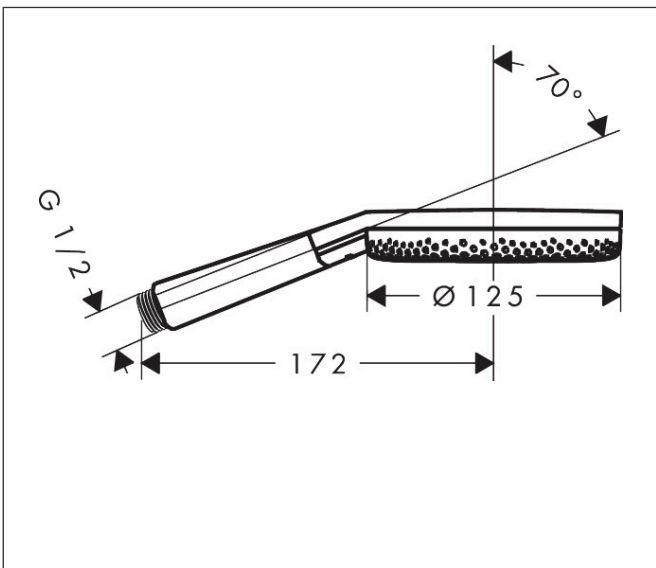

Merk hansgrohe
 Artikelnaam **Raindance Alive Select S** handdouche 125 3jet EcoSmart
 Art.nr. 24511670
 Oppervlakte mat zwart
 Netto prijs 108,94 EUR

Product foto

Maat tekeningen

Kenmerken

- diameter douchekop 125 mm
- RainAir volle zachte regenstraal, PowderRain, massagestraal
- handige straalkeuze via Select-knop
- doorstroomhoeveelheid PowderRain-straal bij 3 bar: 6,8 l/min
- doorstroomhoeveelheid RainAir bij 3 bar: 7,1 l/min
- doorstroomhoeveelheid massagestraal bij 3 bar: 6,7 l/min
- doorstroomregelaar: 8 l/min (met mogelijke toleranties -20%)
- maximale doorstroomhoeveelheid bij 3 bar: 7,1 l/min
- functie van: 6,4 l/min
- designafdekking verbergt de straalnoppen
- designafdekking is eenvoudig zonder gereedschap afneembaar voor reiniging
- oppervlak designafdekking: grafiet
- met interne watervoering
- afspoelbare filterring
- EcoSmart: Veel waterplezier met veel minder water
- EU taxonomie: max. 8l/min

Technologie

Straalsoorten

Certificaat

Merk hansgrohe
 Artikelnaam **Raindance Alive Select S** handdouche 125 3jet EcoSmart
 Art.nr. 24511670
 Oppervlakte mat zwart
 Netto prijs 108,94 EUR

Stroomschema

Merk	hansgrohe
Artikelnaam	Raindance Alive Select S handdouche 125 3jet EcoSmart
Art.nr.	24511670
Oppervlakte	mat zwart
Netto prijs	108,94 EUR

Explosietekening voor bouwjaar: >04/25

Merk hansgrohe
 Artikelnaam **Raindance Alive Select S** handdouche 125 3jet EcoSmart
 Art.nr. 24511670
 Oppervlakte mat zwart
 Netto prijs 108,94 EUR

Onderdelen voor bouwjaar: >04/25