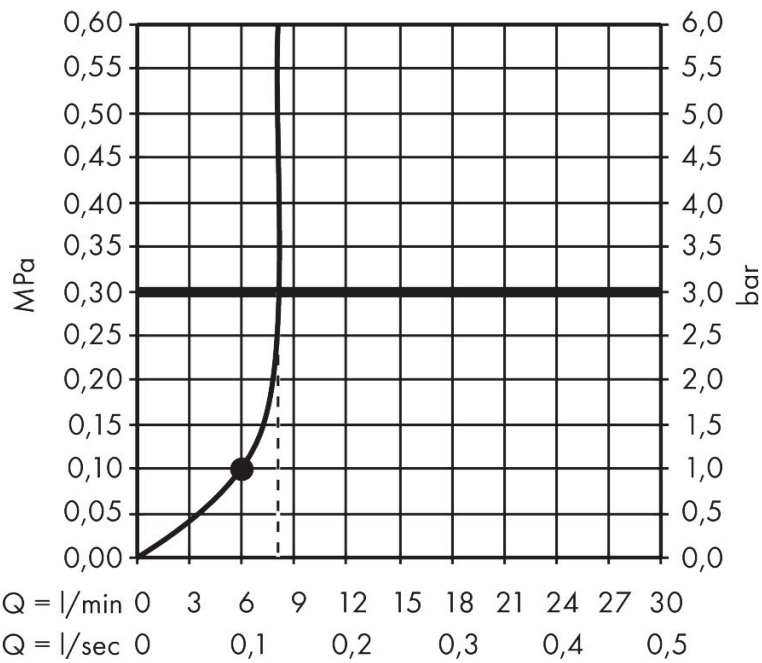

Merk hansgrohe
 Artikelnaam **Raindance Alive Select S** handdouche 125 3jet EcoSmart
 Art.nr. 24511670
 Oppervlakte mat zwart
 Netto prijs 108,94 EUR

Product foto

Maat tekeningen

Kenmerken

- diameter douchekop 125 mm
- RainAir volle zachte regenstraal, PowderRain, massagestraal
- handige straalkeuze via Select-knop
- doorstroomhoeveelheid PowderRain-straal bij 3 bar: 6,8 l/min
- doorstroomhoeveelheid RainAir bij 3 bar: 7,1 l/min
- doorstroomhoeveelheid massagestraal bij 3 bar: 6,7 l/min
- doorstroomregelaar: 8 l/min (met mogelijke toleranties -20%)
- maximale doorstroomhoeveelheid bij 3 bar: 7,1 l/min
- functie van: 6,4 l/min
- designafdekking verbergt de straalnoppen
- designafdekking is eenvoudig zonder gereedschap afneembaar voor reiniging
- oppervlak designafdekking: grafiet
- met interne watervoering
- afspoelbare filterring
- EcoSmart: Veel waterplezier met veel minder water
- EU taxonomie: max. 8l/min

Technologie

Straalsoorten

Certificaat

Merk hansgrohe
 Artikelnaam **Raindance Alive Select S** handdouche 125 3jet EcoSmart
 Art.nr. 24511670
 Oppervlakte mat zwart
 Netto prijs 108,94 EUR

Stroomschema

Merk	hansgrohe
Artikelnaam	Raindance Alive Select S handdouche 125 3jet EcoSmart
Art.nr.	24511670
Oppervlakte	mat zwart
Netto prijs	108,94 EUR

Explosietekening voor bouwjaar: >04/25

Merk hansgrohe
 Artikelnaam **Raindance Alive Select S** handdouche 125 3jet EcoSmart
 Art.nr. 24511670
 Oppervlakte mat zwart
 Netto prijs 108,94 EUR

Onderdelen voor bouwjaar: >04/25