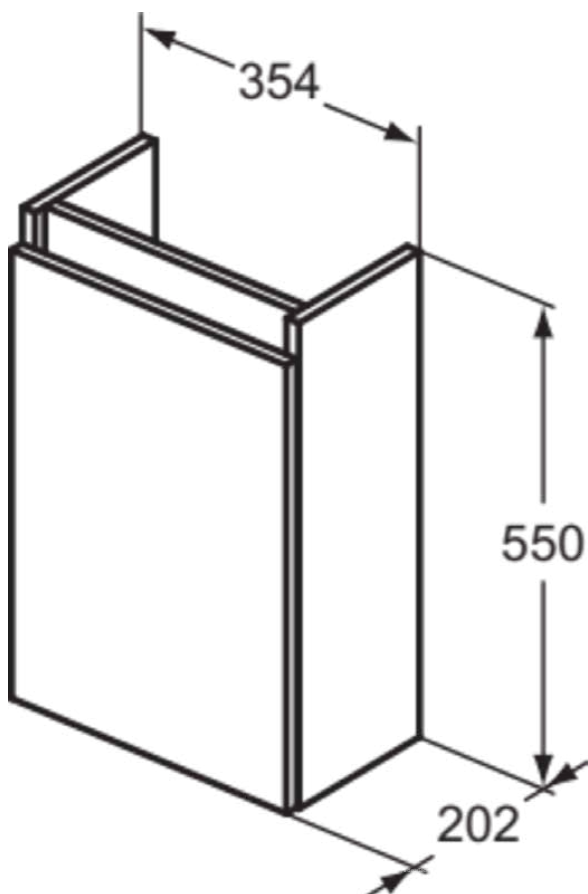

EUROVIT+/ULYSSE+/SIMPLICITY+

R0271TI

EUROVIT+/ULYSSE+/SIMPLICITY+ | Wastafelmeubel 354x202x550 mm in hoogglans grijs afwerking, 1 deur | Greeploos, Softclose, Ruimtebesparend, Voorgemonteerd, Duurzaam geproduceerd hout

Afbeelding & technische tekening

Algemene informatie

Productcategorie:	Meubels
Producttype:	Wastafelmeubel
Merk:	Unbranded
Collectie:	EUROVIT+/ULYSSE+/SIMPLICITY+
Ontwerper:	Palomba Serafini Associati
Colour:	TI - Hoogglans Grijs
Afwerking van het oppervlak:	glanzend
Hoogte (mm):	550
Breedte (mm):	354
Lengte / sprong (mm):	202
Bevestigingswijze:	Bevestigingsset
Nettogewicht (kg):	6.60
EAN-code:	3391500589261

Kenmerken

	Greeploos		Softclose
	Ruimtebesparend		Voorgemonteerd
	Duurzaam geproduceerd hout		

Downloads

- [Installation Guide](#)
- [Spare Parts List](#)

Product specificaties

Sluitingsmechanisme:	Softclosing
Kleurcode:	TI
Kleuromschrijving:	hoogglans grijs
Hoekmodel:	Nee
Gre(e)p(en):	Greeploos met groef
Verstelbare montagevoeten:	Nee
Materiaal:	Hout
Materiaalkwaliteit lichaam:	MFC
Aantal deuren (totaal):	1
Aantal deuren (links openend):	1
Aantal deuren (rechts openend):	0
Aantal laden (totaal):	0
Aantal externe laden:	0
Aantal interne laden:	0
Aantal open vakken:	0
Aantal roldeuren:	0
Aantal schuifdeuren:	0