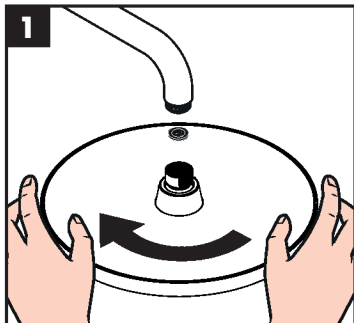

HE המלצות לניקוי / אחריות / איש קשר

Service

- DE** Einfach sauber: Kalk lässt sich von den Noppen ganz leicht abrubbeln.
- FR** La propreté en toute simplicité: les dépôts formés sur les buses élastiques en silicone s'éliminent par un simple passage de la main.
- EN** Just clean: simply rub over the spray nozzles to remove lime scale.
- IT** Facile da pulire: Il calcare viene eliminato semplicemente dagli ugelli elastici in silicone.
- ES** Fácil aseo: La cal se puede retirar sencillamente frotando con los dedos de las toberas elásticas de silicona.
- NL** Eenvoudig schoon: Kalk kan eenvoudig van de noppen worden gewreven.
- DK** Enkel rengøring: Det er let at fjerne kalkaflejringer fra stråledyserne.
- PT** Simplesmente limpo: o calcário pode ser simplesmente retirado das saliências através de fricção.
- PL** Po prostu czysto: Pęczki można całkiem łatwo oczyścić z kamienia.
- CS** Jednoduše čistě: Vapenné usazeniny můžete z noplek snadno odstranit ořením.
- SK** Jednoducho čistý: Vodný kameň sa dá zo štetín celkom ľahko odstrániť.
- ZH** 清洁: 只需要揉搓花洒表面的出水孔即可去除水垢。
- RU** Простота чистки: известь очень легко стирается с утолщений.
- FI** Yksinkertaisesti puhdas: kalkin voi helposti hieroa irti nypystä.
- SV** Enkelt att göra rent: det är lätt att ta bort kalk från nopporna.
- LT** Paprasta švara: kalkės lengvai nugrandomos nuo kilpos.
- HR** Jednostavno čisto: Kamenac se sasvim lako uklanja s izbočina.
- RO** Pur și simplu curat: Calcarul se îndepărtează ușor de pe noduri prin frecare.
- EL** Απλά τέλεια καθαριότητα: Τα άλατα μπορούν να αφαιρεθούν με μεγάλη ευκολία από τα στόμια.
- SL** Preprosto čisto: arnenec se z lahkoto podrgne z vozličkov.
- ET** Lihtsalt puhas: luoja saab nuppuheld lihtsalt maha hõõruda.
- LV** Vienkārša tīrīšana: kaļķis no izvirzījumiem ir viegli norubināms.
- SR** Jednostavno čisto: Kamenac se sasvim lako skida sa izbočina.
- NO** Simpel rengjøring: Ved å gnikke er det lett å fjerne kalk fra nuppene.
- BG** Просто чисто: Варовикът лесно може да се изгърси от удебеленията.
- JP** 簡単に清掃: カルキはノズル部をこすることで簡単に除去できます。
- UA** Просте очищення: потріть розпилювальні форсунки, щоб видалити вапняний наліт.
- AR** إنه سهل التنظيف، حيث يسقط الجير بسهولة شديدة من الأجزاء الناتئة.
- TR** Sadece temiz: Kireç, düğümlemlerle kolayca ovalanabilir.
- HU** Egyszerűen tiszta: a vízkő egészen könnyen ledörzsölhető a csomókról.
- HE** צריך פשוט לנקות: שפשוף את פיות ההתזה כדי להרחיק אבנית.