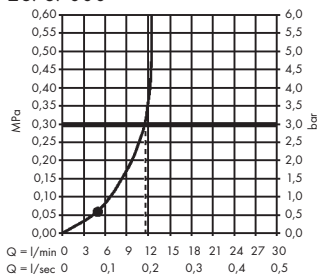

P

max.
0,6 MPa
6 bar

28055000

28737000

0,06 - 0,4 MPa
0,6 - 4 bar

28056XX0

28738XX0

0,07 - 0,4 MPa
0,7 - 4 bar

28057XX0

28739XX0

0,03 - 0,4 MPa
0,3 - 4 bar

T

max.
60 °C

< 50 °C

Activera S 240 1jet

28055000

Activera Q 290/180 1jet

28737000