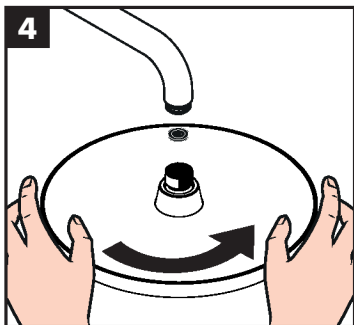

HE המלצות לניקוי / אחריות / איש קשר

Service

- DE** Einfach sauber: Kalk lässt sich von den Noppen ganz leicht abrubbeln.
- FR** La propreté en toute simplicité: les dépôts formés sur les buses élastiques en silicone s'éliminent par un simple passage de la main.
- EN** Just clean: simply rub over the spray nozzles to remove lime scale.
- IT** Facile da pulire: Il calcare viene eliminato semplicemente dagli ugelli elastici in silicone.
- ES** Fácil aseo: La cal se puede retirar sencillamente frotando con los dedos de las toberas elásticas de silicona.
- NL** Eenvoudig schoon: Kalk kan eenvoudig van de noppen worden gewreven.
- DK** Enkel rengøring: Det er let at fjerne kalkaflejringer fra stråledyserne.
- PT** Simplesmente limpo: o calcário pode ser simplesmente retirado das saliências através de fricção.
- PL** Po prostu czysto: Pęczki można całkiem łatwo oczyścić z kamienia.
- CS** Jednoduše čistě: Vapenné usazeniny můžete z noplek snadno odstranit ořením.
- SK** Jednoducho čistý: Vodný kameň sa dá zo štetín celkom ľahko odstrániť.
- ZH** 清洁: 只需要揉搓花洒表面的出水孔即可去除水垢。
- RU** Простота чистки: известь очень легко стирается с утолщений.
- FI** Yksinkertaisesti puhdas: kalkin voi helposti hieroa irti nypystä.
- SV** Enkelt att göra rent: det är lätt att ta bort kalk från nopporna.
- LT** Paprasta švara: kalkės lengvai nugrandomos nuo kilpos.
- HR** Jednostavno čisto: Kamenac se sasvim lako uklanja s izbočina.
- RO** Pur și simplu curat: Calcarul se îndepărtează ușor de pe noduri prin frecare.
- EL** Απλά τέλεια καθαριότητα: Τα άλατα μπορούν να αφαιρεθούν με μεγάλη ευκολία από τα στόμια.
- SL** Preprosto čisto: arnenec se z lahkoto podrgne z vozličkov.
- ET** Lihtsalt puhas: luoja saab nuppuheld lihtsalt maha hõõruda.
- LV** Vienkārša tīrīšana: kaļķis no izvirzījumiem ir viegli norubināms.
- SR** Jednostavno čisto: Kamenac se sasvim lako skida sa izbočina.
- NO** Simpel rengjøring: Ved å gnikke er det lett å fjerne kalk fra nuppene.
- BG** Просто чисто: Варовикът лесно може да се изгърси от удебеленията.
- JP** 簡単に清掃: カルキはノズル部をこすることで簡単に除去できます。
- UA** Просте очищення: потріть розпилювальні форсунки, щоб видалити вапняний наліт.
- AR** إنه سهل التنظيف، حيث يسقط الجير بسهولة شديدة من الأجزاء الناتئة.
- TR** Sadece temiz: Kireç, düğümlemlerle kolayca ovalanabilir.
- HU** Egyszerűen tiszta: a vízkő egészen könnyen ledörzsölhető a csomókról.
- HE** צריך פשוט לנקות: שפשוף את פיות ההתזה כדי להרחיק אבנית.