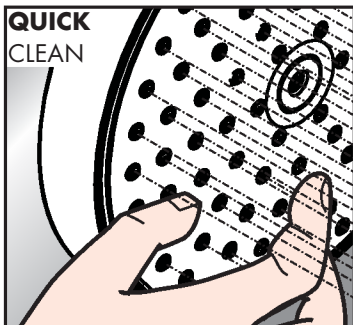

HE המלצות לניקוי / אחריות / איש קשר

Service

- DE** Einfach sauber: Kalk lässt sich von den Noppen ganz leicht abrubbeln.
- FR** La propreté en toute simplicité: les dépôts formés sur les buses élastiques en silicone s'éliminent par un simple passage de la main.
- EN** Just clean: simply rub over the spray nozzles to remove lime scale.
- IT** Facile da pulire: Il calcare viene eliminato semplicemente dagli ugelli elastici in silicone.
- ES** Fácil aseo: La cal se puede retirar sencillamente frotando con los dedos de las toberas elásticas de silicona.
- NL** Eenvoudig schoon: Kalk kan eenvoudig van de noppen worden gewreven.
- DK** Enkel rengøring: Det er let at fjerne kalkaflejringer fra stråledyserne.
- PT** Simplesmente limpo: o calcário pode ser simplesmente retirado das saliências através de fricção.
- PL** Po prostu czysto: Pęczki można całkiem łatwo oczyścić z kamienia.
- CS** Jednoduše čistě: Vapenné usazeniny můžete z noplek snadno odstranit ořením.
- SK** Jednoducho čistý: Vodný kameň sa dá zo štetín celkom ľahko odstrániť.
- ZH** 清洁: 只需要揉搓花洒表面的出水孔即可去除水垢。
- RU** Простота чистки: известь очень легко стирается с утолщений.
- FI** Yksinkertaisesti puhdas: kalkin voi helposti hieroa irti nypystä.
- SV** Enkelt att göra rent: det är lätt att ta bort kalk från nopporna.
- LT** Paprasta švara: kalkės lengvai nugrandomos nuo kilpos.
- HR** Jednostavno čisto: Kamenac se sasvim lako uklanja s izbočina.
- RO** Pur și simplu curat: Calcarul se îndepărtează ușor de pe noduri prin frecare.
- EL** Απλά τέλεια καθαριότητα: Τα άλατα μπορούν να αφαιρεθούν με μεγάλη ευκολία από τα στόμια.
- SL** Preprosto čisto: arnenec se z lahkoto podrgne z vozličkov.
- ET** Lihtsalt puhas: luoja saab nuppuheld lihtsalt maha hõõruda.
- LV** Vienkārša tīrīšana: kaļķis no izvirzījumiem ir viegli norubināms.
- SR** Jednostavno čisto: Kamenac se sasvim lako skida sa izbočina.
- NO** Simpel rengjøring: Ved å gnikke er det lett å fjerne kalk fra nuppene.
- BG** Просто чисто: Варовикът лесно може да се изгърси от удебеленията.
- JP** 簡単に清掃: カルキはノズル部をこすることで簡単に除去できます。
- UA** Просте очищення: потріть розпилювальні форсунки, щоб видалити вапняний наліт.
- AR** إنه سهل التنظيف، حيث يسقط الجير بسهولة شديدة من الأجزاء الناتئة.
- TR** Sadece temiz: Kireç, düğümlemlerle kolayca ovalanabilir.
- HU** Egyszerűen tiszta: a vízkő egészen könnyen ledörzsölhető a csomókról.
- HE** צריך פשוט לנקות: שפשוף את פיות ההתזה כדי להרחיק אבנית.