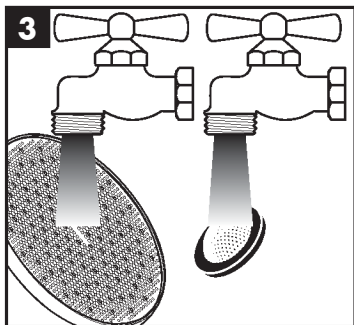

HE המלצות לניקוי / אחריות / איש קשר

Service

- DE** Einfach sauber: Kalk lässt sich von den Noppen ganz leicht abrubbeln.
- FR** La propreté en toute simplicité: les dépôts formés sur les buses élastiques en silicone s'éliminent par un simple passage de la main.
- EN** Just clean: simply rub over the spray nozzles to remove lime scale.
- IT** Facile da pulire: Il calcare viene eliminato semplicemente dagli ugelli elastici in silicone.
- ES** Fácil aseo: La cal se puede retirar sencillamente frotando con los dedos de las toberas elásticas de silicona.
- NL** Eenvoudig schoon: Kalk kan eenvoudig van de noppen worden gewreven.
- DK** Enkel rengøring: Det er let at fjerne kalkaflejringer fra stråledyserne.
- PT** Simplesmente limpo: o calcário pode ser simplesmente retirado das saliências através de fricção.
- PL** Po prostu czysto: Pęczki można całkiem łatwo oczyścić z kamienia.
- CS** Jednoduše čistě: Vapenné usazeniny můžete z noplek snadno odstranit ořením.
- SK** Jednoducho čistý: Vodný kameň sa dá zo štetín celkom ľahko odstrániť.
- ZH** 清洁: 只需要揉搓花洒表面的出水孔即可去除水垢。
- RU** Простота чистки: известь очень легко стирается с утолщений.
- FI** Yksinkertaisesti puhdas: kalkin voi helposti hieroa irti nypystä.
- SV** Enkelt att göra rent: det är lätt att ta bort kalk från nopporna.
- LT** Paprasta švara: kalkės lengvai nugrandomos nuo kilpos.
- HR** Jednostavno čisto: Kamenac se sasvim lako uklanja s izbočina.
- RO** Pur și simplu curat: Calcarul se îndepărtează ușor de pe noduri prin frecare.
- EL** Απλά τέλεια καθαριότητα: Τα άλατα μπορούν να αφαιρεθούν με μεγάλη ευκολία από τα στόμια.
- SL** Preprosto čisto: arnenec se z lahkoto podrgne z vozličkov.
- ET** Lihtsalt puhas: luoja saab nuppuheld lihtsalt maha hõõruda.
- LV** Vienkārša tīrīšana: kaļķis no izvirzījumiem ir viegli norubināms.
- SR** Jednostavno čisto: Kamenac se sasvim lako skida sa izbočina.
- NO** Simpel rengjøring: Ved å gnikke er det lett å fjerne kalk fra nuppene.
- BG** Просто чисто: Варовикът лесно може да се изгърси от удебеленията.
- JP** 簡単に清掃: カルキはノズル部をこすることで簡単に除去できます。
- UA** Просте очищення: потріть розпилювальні форсунки, щоб видалити вапняний наліт.
- AR** إنه سهل التنظيف، حيث يسقط الجير بسهولة شديدة من الأجزاء الناتئة.
- TR** Sadece temiz: Kireç, düğümlemlerle kolayca ovalanabilir.
- HU** Egyszerűen tiszta: a vízkő egészen könnyen ledörzsölhető a csomókról.
- HE** צריך פשוט לנקות: שפשוף את פיות ההתזה כדי להרחיק אבנית.