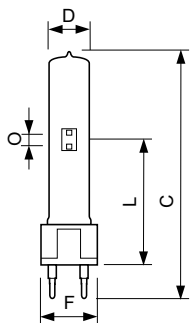

Product gegevens

Algemene informatie		Lichtrendement (nominaal)		84 lm/W	
Lampvoet	G12 [G12]	Kleurweergave-index (CRI)		95	
Gebruiksstand	UNIVERSEEL [Elke of universeel (U)]	Bedrijfs- en elektrische gegevens			
Meetreferentie van lichtstroom	Sphere	Energieverbruik	155,0 W		
Eisen aan armatuurontwerp		Lampstroom (nom.)	1,8 A		
Kleurcode	942 [CCT of 4200K]	Regelsystemen en dimmers			
Lichtstroom	13.000 lm	Dimbaar	Nee		
Kleuraanduiding	Koelwit (CW)	Goedkeuring en toepassing			
Kleurkwaliteit, coördinaat X (nominaal)	0,371	Energie-efficiëntielabel	G		
Kleurkwaliteit, coördinaat Y (nominaal)	0,366				
Gecorreleerde kleurtemperatuur (nom)	4200 K				

Maatschets

Product	D (max)	O	L (min)	L (max)	L	C (max)	F (max)	F	F (min)
CDM-SA/T	20 mm	6	55 mm	57 mm	56	110 mm	31 mm	30	29 mm
150W/942		mm			mm			mm	
1CT/12									

Fotometrische gegevens

Spectral Power Distribution Colour - CDM-SA/T 150W/942 1CT/12