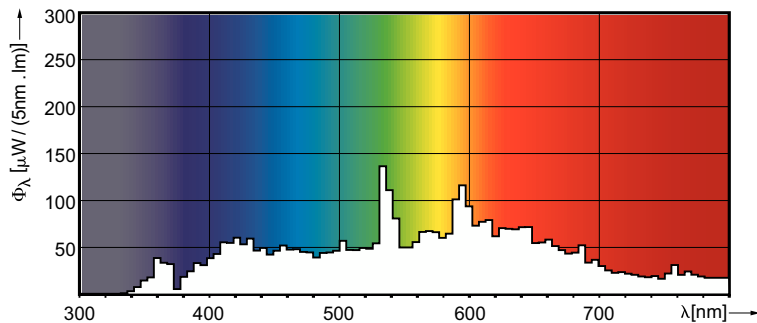

Product gegevens

Algemene informatie		Lichtrendement (nominaal)		84 lm/W	
Lampvoet	G12 [G12]	Kleurweergave-index (CRI)		95	
Gebruiksstand	UNIVERSEEL [Elke of universeel (U)]	Bedrijfs- en elektrische gegevens			
Meetreferentie van lichtstroom	Sphere	Energieverbruik	155,0 W		
Eisen aan armatuurontwerp		Lampstroom (nom.)	1,8 A		
Kleurcode	942 [CCT of 4200K]	Regelsystemen en dimmers			
Lichtstroom	13.000 lm	Dimbaar	Nee		
Kleuraanduiding	Koelwit (CW)	Goedkeuring en toepassing			
Kleurkwaliteit, coördinaat X (nominaal)	0,371	Energie-efficiëntielabel	G		
Kleurkwaliteit, coördinaat Y (nominaal)	0,366				
Gecorreleerde kleurtemperatuur (nom)	4200 K				

Maatschets

Product	D (max)	O	L (min)	L (max)	L	C (max)	F (max)	F	F (min)
CDM-SA/T	20 mm	6	55 mm	57 mm	56	110 mm	31 mm	30	29 mm
150W/942		mm			mm			mm	
1CT/12									

Fotometrische gegevens

Spectral Power Distribution Colour - CDM-SA/T 150W/942 1CT/12