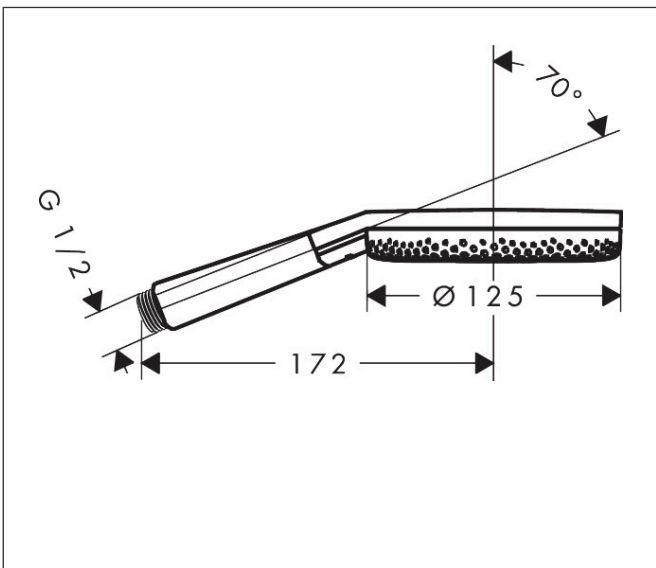

Merk hansgrohe  
 Artikelnaam **Raindance Alive Select S** handdouche 125 3jet EcoSmart  
 Art.nr. 24511700  
 Oppervlakte mat wit  
 Netto prijs 108,94 EUR

## Maat tekeningen

## Kenmerken

- diameter douchekop 125 mm
- RainAir volle zachte regenstraal, PowderRain, massagestraal
- handige straalkeuze via Select-knop
- doorstroomhoeveelheid PowderRain-straal bij 3 bar: 6,8 l/min
- doorstroomhoeveelheid RainAir bij 3 bar: 7,1 l/min
- doorstroomhoeveelheid massagestraal bij 3 bar: 6,7 l/min
- doorstroomregelaar: 8 l/min (met mogelijke toleranties -20%)
- maximale doorstroomhoeveelheid bij 3 bar: 7,1 l/min
- functie van: 6,4 l/min
- designafdekking verbergt de straalnoppen
- designafdekking is eenvoudig zonder gereedschap afneembaar voor reiniging
- oppervlak designafdekking: grafiet
- met interne watervoering
- afspoelbare filterring
- EcoSmart: Veel waterplezier met veel minder water
- EU taxonomie: max. 8l/min