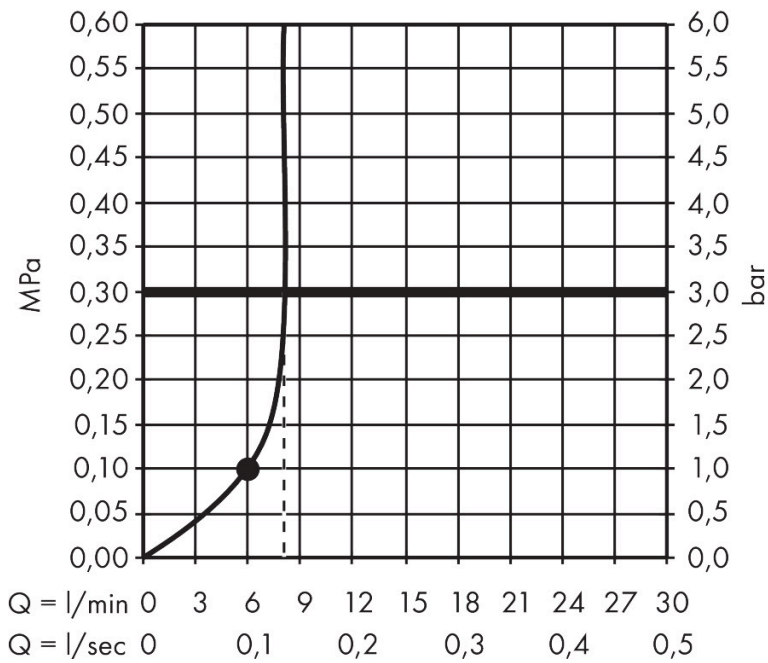

Merk hansgrohe
Artikelnaam **Raindance Alive Select S** handdouche 125 3jet EcoSmart
Art.nr. 24511700
Oppervlakte mat wit
Netto prijs 108,94 EUR

Stroomschema