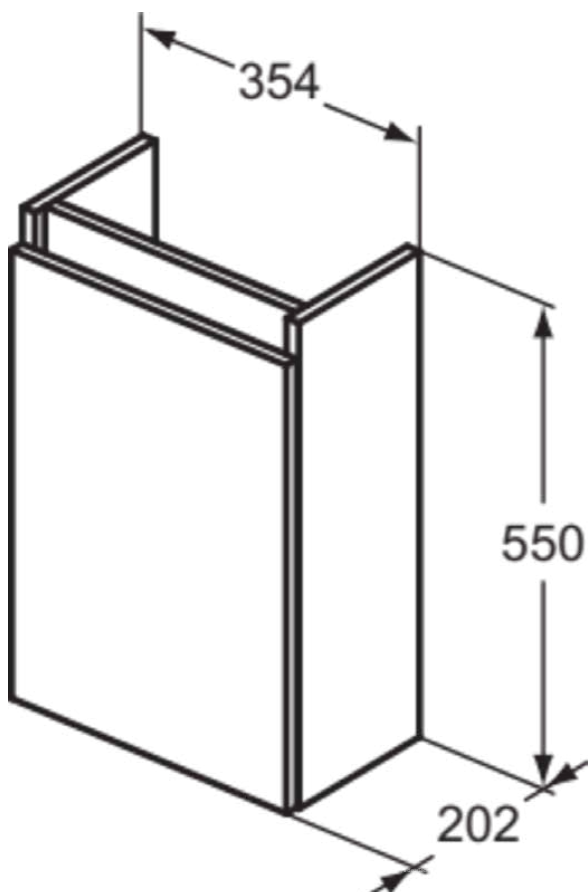

EUROVIT+/ULYSSE+/SIMPLICITY+

R0271WG

EUROVIT+/ULYSSE+/SIMPLICITY+ | Wastafelmeubel 354x202x550 mm in wit afwerking, 1 deur
| Greeploos, Softclose, Ruimtebesparend, Voorgemonteerd, Duurzaam geproduceerd hout

Afbeelding & technische tekening

Algemene informatie

Productcategorie:	Meubels
Producttype:	Wastafelmeubel
Merk:	Unbranded
Collectie:	EUROVIT+/ULYSSE+/SIMPLICITY+
Ontwerper:	Palomba Serafini Associati
Colour:	WG - Wit
Afwerking van het oppervlak:	glanzend
Hoogte (mm):	550
Breedte (mm):	354
Lengte / sprong (mm):	202
Bevestigingswijze:	Bevestigingsset
Nettogewicht (kg):	6.60
EAN-code:	3391500589278

Kenmerken

	Greeploos		Softclose
	Ruimtebesparend		Voorgemonteerd
	Duurzaam geproduceerd hout		

Downloads

- [Installation Guide](#)
- [Spare Parts List](#)

Product specificaties

Sluitingsmechanisme:	Softclosing
Kleurcode:	WG
Kleuromschrijving:	wit
Hoekmodel:	Nee
Gre(e)p(en):	Greeploos met groef
Verstelbare montagevoeten:	Nee
Materiaal:	Hout
Materiaalkwaliteit lichaam:	MFC
Aantal deuren (totaal):	1
Aantal deuren (links openend):	1
Aantal deuren (rechts openend):	0
Aantal laden (totaal):	0
Aantal externe laden:	0
Aantal interne laden:	0
Aantal open vakken:	0
Aantal roldeuren:	0
Aantal schuifdeuren:	0