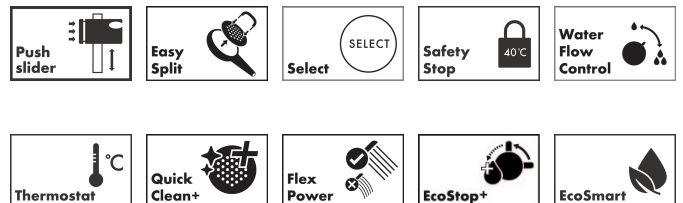

Merk	hansgrohe
Artikelnaam	Activera Select S Opbouw doucheset 95 2jet EcoSmart met EcoStat Fine met glijstang 90 cm
Art.nr.	28086000
Oppervlakte	chrom
Netto prijs	276,30 EUR

Product foto

Maat tekeningen

Kenmerken

- bestaat uit: douchethermostaat, handdouche, schuifstuk, douchestang, doucheslang
- straalplaatoppervlak: 95 mm
- FlexPower: straalnoppen passen zich automatisch aan de waterdruk aan door te openen en te sluiten
- doorstroomhoeveelheid Rain bij 3 bar: 7,2 l/min
- straalsoort handdouche: Rain, ImpactRain
- doorstroomhoeveelheid ImpactRain sproeiend bij 3 bar: 6,5 l/min
- doorstroomregelaar: 8 l/min (met mogelijke toleranties -20%)
- maximale doorstroomhoeveelheid van handdouche bij 3 bar: 7,2 l/min
- minimale bedrijfsdruk: 0,5 bar
- maximale bedrijfsdruk: 10 bar
- QuickClean+: voorkom kalkaanslag dankzij de elasticiteit van de straalnoppen
- handige straalkeuze via Select-knop
- thermostaat: EcoStat Fine
- EcoStop+-knop begrenst het waterverbruik op 6 l/min
- Veiligheidsblokkering bij 40°C
- SafetyFunctie: maximale warmwatertemperatuur vooraf instelbaar
- intrinsiek veilig tegen terugstroming
- in hoogte verstelbaar schuifstuk met vergrendelend push-schuifstuk

Technologie

Straalsoorten