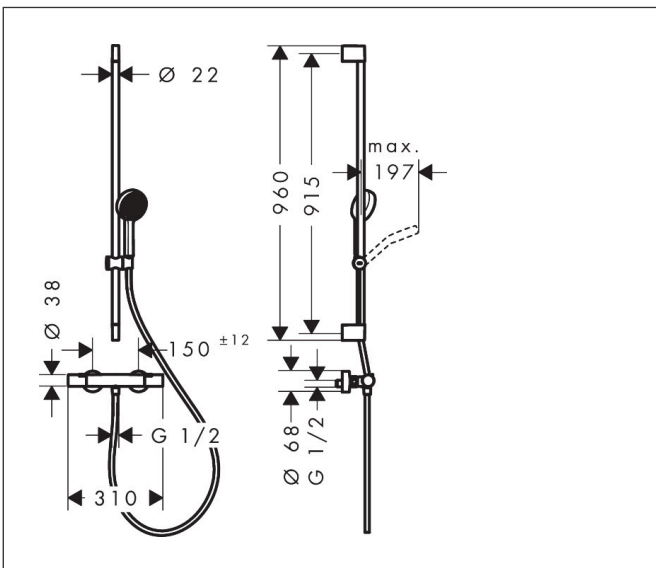

Merk	hansgrohe
Artikelnaam	Activera Select S Opbouw doucheset 95 2jet EcoSmart met EcoStat Fine met glijstang 90 cm
Art.nr.	28086000
Oppervlakte	chrom
Netto prijs	276,30 EUR

Product foto

Maat tekeningen

Kenmerken

- bestaat uit: douchethermostaat, handdouche, schuifstuk, douchestang, doucheslang
- straalplaatoppervlak: 95 mm
- FlexPower: straalnoppen passen zich automatisch aan de waterdruk aan door te openen en te sluiten
- doorstroomhoeveelheid Rain bij 3 bar: 7,2 l/min
- straalsoort handdouche: Rain, ImpactRain
- doorstroomhoeveelheid ImpactRain sproeiend bij 3 bar: 6,5 l/min
- doorstroomregelaar: 8 l/min (met mogelijke toleranties -20%)
- maximale doorstroomhoeveelheid van handdouche bij 3 bar: 7,2 l/min
- minimale bedrijfsdruk: 0,5 bar
- maximale bedrijfsdruk: 10 bar
- QuickClean+: voorkom kalkaanslag dankzij de elasticiteit van de straalnoppen
- handige straalkeuze via Select-knop
- thermostaat: EcoStat Fine
- EcoStop+-knop begrenst het waterverbruik op 6 l/min
- Veiligheidsblokkering bij 40°C
- SafetyFunctie: maximale warmwatertemperatuur vooraf instelbaar
- intrinsiek veilig tegen terugstroming
- in hoogte verstelbaar schuifstuk met vergrendelend push-schuifstuk