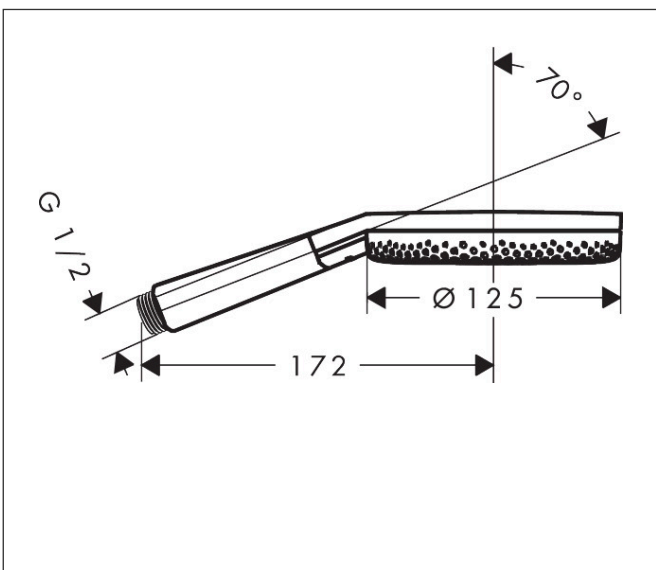

Merk hansgrohe  
 Artikelnaam **Raindance Alive Select S** handdouche 125 3jet EcoSmart  
 Art.nr. 24511990  
 Oppervlakte Polished Gold Optic  
 Netto prijs 125,71 EUR

## Maat tekeningen

## Kenmerken

- diameter douchekop 125 mm
- RainAir volle zachte regenstraal, PowderRain, massagestraal
- handige straalkeuze via Select-knop
- doorstroomhoeveelheid PowderRain-straal bij 3 bar: 6,8 l/min
- doorstroomhoeveelheid RainAir bij 3 bar: 7,1 l/min
- doorstroomhoeveelheid massagestraal bij 3 bar: 6,7 l/min
- doorstroomregelaar: 8 l/min (met mogelijke toleranties -20%)
- maximale doorstroomhoeveelheid bij 3 bar: 7,1 l/min
- functie van: 6,4 l/min
- designafdekking verbergt de straalnoppen
- designafdekking is eenvoudig zonder gereedschap afneembaar voor reiniging
- oppervlak designafdekking: grafiet
- met interne watervoering
- afspoelbare filterring
- EcoSmart: Veel waterplezier met veel minder water
- EU taxonomie: max. 8l/min