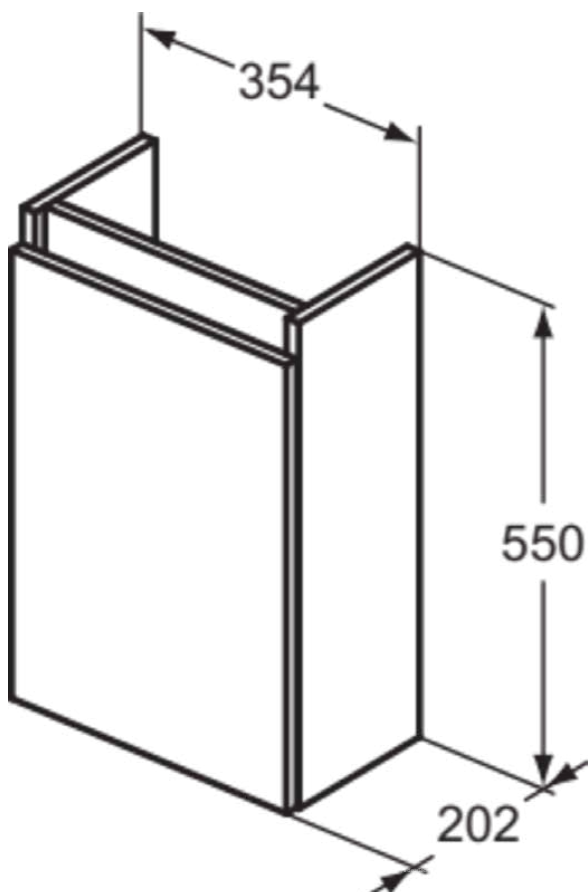

EUROVIT+/ULYSSE+/SIMPLICITY+

R0271Y8

EUROVIT+/ULYSSE+/SIMPLICITY+ | Wastafelmeubel 354x202x550 mm in natural licht eiken afwerking, 1 deur | Greeploos, Softclose, Ruimtebesparend, Voorgemonteerd

Afbeelding & technische tekening