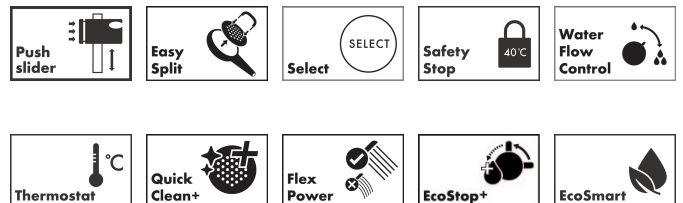

Technologie