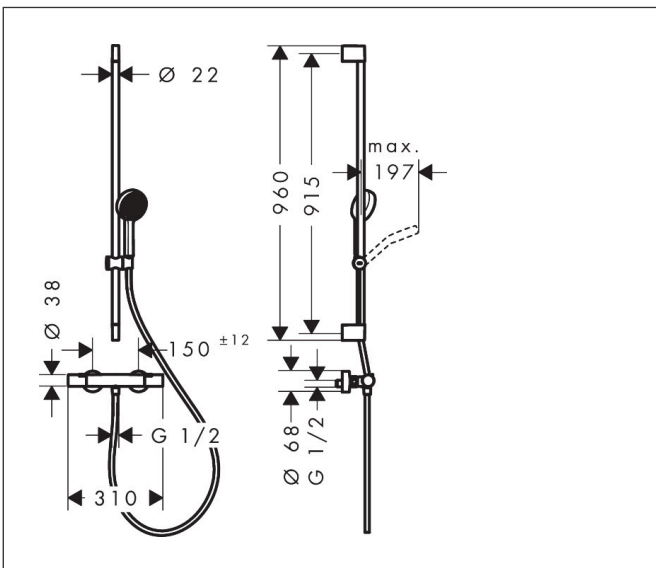

Merk	hansgrohe
Artikelnaam	<b>Activera Select S</b> Opbouw doucheset 95 2jet EcoSmart met EcoStat Fine met glijstang 90 cm
Art.nr.	28086670
Oppervlakte	Mat zwart
Netto prijs	345,40 EUR

## Maat tekeningen

## Kenmerken

- bestaat uit: douchethermostaat, handdouche, schuifstuk, douchestang, doucheslang
- straalplaatoppervlak: 95 mm
- FlexPower: straalnoppen passen zich automatisch aan de waterdruk aan door te openen en te sluiten
- doorstroomhoeveelheid Rain bij 3 bar: 7,2 l/min
- straalsoort handdouche: Rain, ImpactRain
- doorstroomhoeveelheid ImpactRain sproeiend bij 3 bar: 6,5 l/min
- doorstroomregelaar: 8 l/min (met mogelijke toleranties -20%)
- maximale doorstroomhoeveelheid van handdouche bij 3 bar: 7,2 l/min
- minimale bedrijfsdruk: 0,5 bar
- maximale bedrijfsdruk: 10 bar
- QuickClean+: voorkom kalkaanslag dankzij de elasticiteit van de straalnoppen
- handige straalkeuze via Select-knop
- thermostaat: EcoStat Fine
- EcoStop+-knop begrenst het waterverbruik op 6 l/min
- Veiligheidsblokkering bij 40°C
- SafetyFunctie: maximale warmwatertemperatuur vooraf instelbaar
- intrinsiek veilig tegen terugstroming
- in hoogte verstelbaar schuifstuk met vergrendelend push-schuifstuk