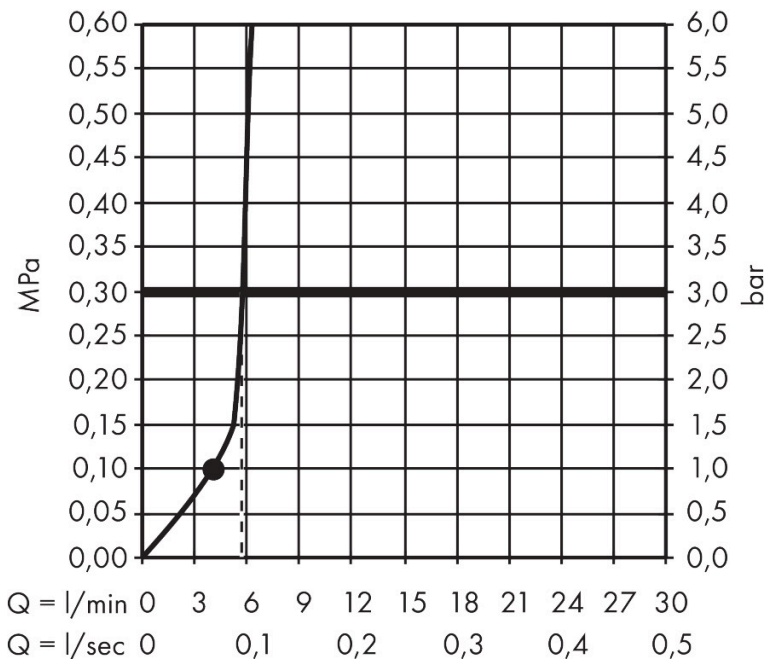

Merk hansgrohe
 Artikelnaam **Raindance Alive Select S** handdouche 125 3jet EcoSmart+
 Art.nr. 24512140
 Oppervlakte Brushed Bronze
 Netto prijs 125,71 EUR

Product foto

Maat tekeningen

Kenmerken

- diameter douchekop 125 mm
- RainAir volle zachte regenstraal, PowderRain, massagestraal
- handige straalkeuze via Select-knop
- doorstroomhoeveelheid PowderRain-straal bij 3 bar: 5,7 l/min
- doorstroomhoeveelheid RainAir bij 3 bar: 5,9 l/min
- doorstroomhoeveelheid massagestraal bij 3 bar: 5,9 l/min
- doorstroomregelaar: 6 l/min (met mogelijke toleranties -20%)
- maximale doorstroomhoeveelheid bij 3 bar: 5,9 l/min
- functie van: 4,6 l/min
- designafdekking verbergt de straalnoppen
- designafdekking is eenvoudig zonder gereedschap afneembaar voor reiniging
- oppervlak designafdekking: grafiet
- met interne watervoering
- afspoelbare filterring
- EU taxonomie: max 6l/min - draagt substantieel bij aan duurzaamheid

Technologie

Straalsoorten

Certificaat

Merk hansgrohe
 Artikelnaam **Raindance Alive Select S** handdouche 125 3jet EcoSmart+
 Art.nr. 24512140
 Oppervlakte Brushed Bronze
 Netto prijs 125,71 EUR

Stroomschema

Merk	hansgrohe
Artikelnaam	Raindance Alive Select S handdouche 125 3jet EcoSmart+
Art.nr.	24512140
Oppervlakte	Brushed Bronze
Netto prijs	125,71 EUR

Explosietekening voor bouwjaar: >04/25

Merk hansgrohe
 Artikelnaam **Raindance Alive Select S** handdouche 125 3jet EcoSmart+
 Art.nr. 24512140
 Oppervlakte Brushed Bronze
 Netto prijs 125,71 EUR