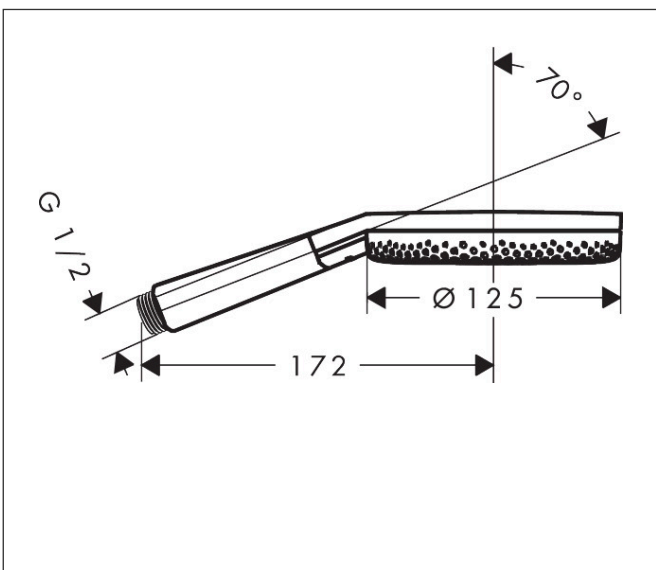

Merk hansgrohe
 Artikelnaam **Raindance Alive Select S** handdouche 125 3jet EcoSmart+
 Art.nr. 24512140
 Oppervlakte Brushed Bronze
 Netto prijs 125,71 EUR

Product foto

Maat tekeningen

Kenmerken

- diameter douchekop 125 mm
- RainAir volle zachte regenstraal, PowderRain, massagestraal
- handige straalkeuze via Select-knop
- doorstroomhoeveelheid PowderRain-straal bij 3 bar: 5,7 l/min
- doorstroomhoeveelheid RainAir bij 3 bar: 5,9 l/min
- doorstroomhoeveelheid massagestraal bij 3 bar: 5,9 l/min
- doorstroomregelaar: 6 l/min (met mogelijke toleranties -20%)
- maximale doorstroomhoeveelheid bij 3 bar: 5,9 l/min
- functie van: 4,6 l/min
- designafdekking verbergt de straalnoppen
- designafdekking is eenvoudig zonder gereedschap afneembaar voor reiniging
- oppervlak designafdekking: grafiet
- met interne watervoering
- afspoelbare filterring
- EU taxonomie: max 6l/min - draagt substantieel bij aan duurzaamheid

Technologie

Straalsoorten

Certificaat

Merk hansgrohe
 Artikelnaam **Raindance Alive Select S** handdouche 125 3jet EcoSmart+
 Art.nr. 24512140
 Oppervlakte Brushed Bronze
 Netto prijs 125,71 EUR

Stroomschema

Onderdelen voor bouwjaar: >04/25

Pos	Beschrijving	Art.nr.	Prijs
1	afdekkap	85328000	21,22
2	doorstroombegrenzer (6 l/min)	98094000	8,01
3	zeef	92672000	4,99
4	dichting	98058000	3,12