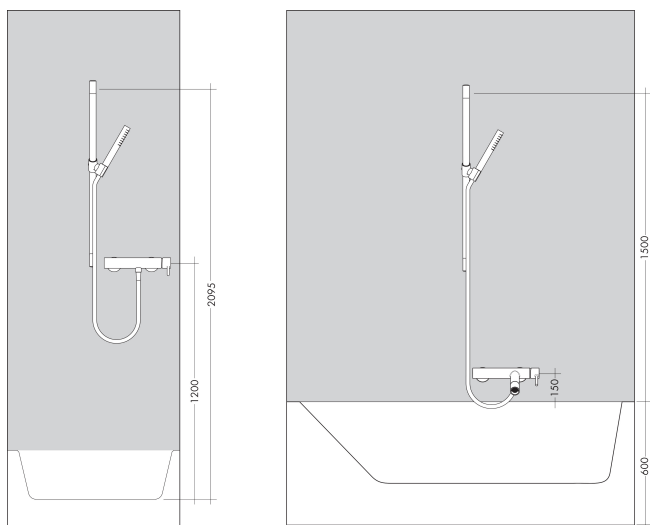

Merk	AXOR
Artikelnaam	AXOR One doucheset 75 1jet EcoSmart met wandaansluiting
Art.nr.	48791000
Oppervlakte	chromo
Netto prijs	419,26 EUR

Product foto

Maat tekeningen

Kenmerken

- bestaat uit: handdouche, douchestang, doucheslang, schuifstuk
- diameter handdouche 73 mm
- PowderRain
- QuickClean: Kalkaanslag kun je eenvoudig met je vinger verwijderen
- traploos in hoogte verstelbaar
- functie van: 5,8 l/min
- wandhouders van metaal
- metalen handdouchehouder
- profielbuis: rond
- diameter glijstang: 25 mm
- boorafstand: 929 mm
- doucheslang met conische moer aan beide uiteinden
- draaikoppeling voorkomt dat de slang in de knoop raakt

Technologie

Straalsoorten

Merk	AXOR
Artikelnaam	AXOR One doucheset 75 1jet EcoSmart met wandaansluiting
Art.nr.	48791000
Oppervlakte	chrom
Netto prijs	419,26 EUR

Stroomschema

De verbruikswaarden werden in overeenstemming met de praktijk met de bijbehorende armaturen (thermostaat/mengkraan/inbouwventiel) gemeten.

Merk AXOR
Artikelnaam **AXOR One** doucheset 75 1jet EcoSmart met wandaansluiting
Art.nr. 48791000
Oppervlakte chroom
Netto prijs 419,26 EUR

Installatievoorbeelden

i Afmetingen kunnen variëren vanwege keramische toleranties die verband houden met het productieproces.