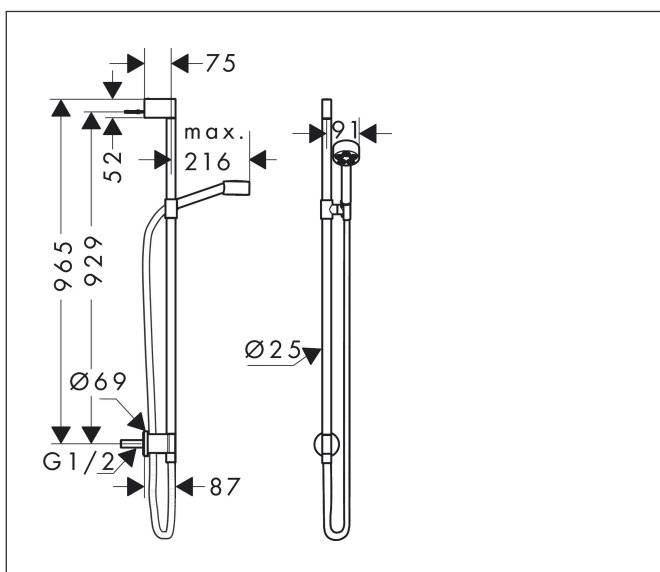

Merk	AXOR
Artikelnaam	AXOR One doucheset 75 1jet EcoSmart met wandaansluiting
Art.nr.	48791000
Oppervlakte	chromo
Netto prijs	419,26 EUR

Product foto

Maat tekeningen

Kenmerken

- bestaat uit: handdouche, douchestang, doucheslang, schuifstuk
- diameter handdouche 73 mm
- PowderRain
- QuickClean: Kalkaanslag kun je eenvoudig met je vinger verwijderen
- traploos in hoogte verstelbaar
- functie van: 5,8 l/min
- wandhouders van metaal
- metalen handdouchehouder
- profielbuis: rond
- diameter glijstang: 25 mm
- boorafstand: 929 mm
- doucheslang met conische moer aan beide uiteinden
- draaikoppeling voorkomt dat de slang in de knoop raakt

Technologie

Straalsoorten

Merk	AXOR
Artikelnaam	AXOR One doucheset 75 1jet EcoSmart met wandaansluiting
Art.nr.	48791000
Oppervlakte	chrom
Netto prijs	419,26 EUR

Stroomschema

De verbruikswaarden werden in overeenstemming met de praktijk met de bijbehorende armaturen (thermostaat/mengkraan/inbouwventiel) gemeten.

Merk	AXOR
Artikelnaam	AXOR One doucheset 75 1jet EcoSmart met wandaansluiting
Art.nr.	48791000
Oppervlakte	chrom
Netto prijs	419,26 EUR

Onderdelen voor bouwjaar: >06/21

Pos	Beschrijving	Art.nr.	Prijs
1	bevestigingsmateriaal	96179000	10,40
2	wandhouder compl.	96486000	10,40
3	schroef	97795000	7,70
4	opvulschijf 7 mm	96397000	11,53
5	afdekkap	94527000	52,00
6	O-Ring 13x3	98184000	3,00
7	Handdouche	48651000	131,73
8	zeef	92672000	4,80
9	dichting	98058000	3,00
10	schuifstuk cpl.	95480000	64,30
11	doucheslang 1,60 m	28626000	40,51
12	huls	94361000	78,40
13	terugslagklepset DW 15	94074000	12,70
14	aansluiting	95392000	16,60
15	O-ring 14x2	98129000	3,00
16	O-ring 17x2	98199000	3,00
17	wandhouder onder	94358000	113,70
18	inbusschroef M5x8	92851000	3,00
19	rozet	94359000	40,60
20	aansluiting G½	95626000	40,60
21	O-ring 13x2	98128000	3,00