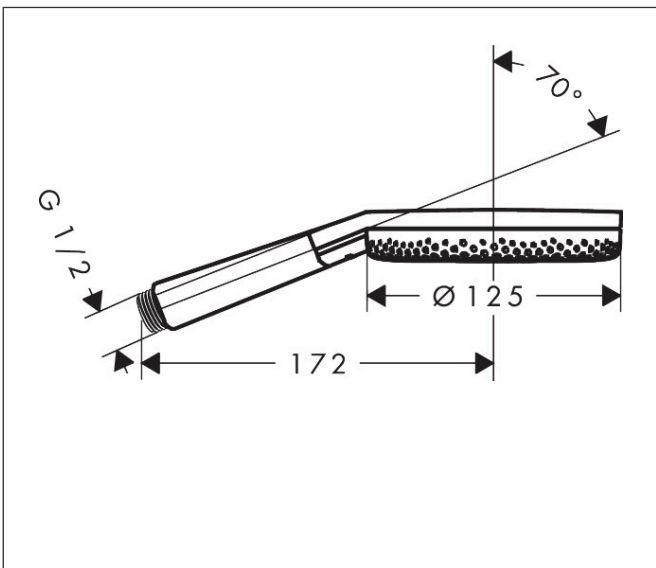

Merk hansgrohe
 Artikelnaam **Raindance Alive Select S** handdouche 125 3jet EcoSmart+
 Art.nr. 24512340
 Oppervlakte Brushed Black Chrome
 Netto prijs 125,71 EUR

Product foto

Maat tekeningen

Kenmerken

- diameter douchekop 125 mm
- RainAir volle zachte regenstraal, PowderRain, massagestraal
- handige straalkeuze via Select-knop
- doorstroomhoeveelheid PowderRain-straal bij 3 bar: 5,7 l/min
- doorstroomhoeveelheid RainAir bij 3 bar: 5,9 l/min
- doorstroomhoeveelheid massagestraal bij 3 bar: 5,9 l/min
- doorstroomregelaar: 6 l/min (met mogelijke toleranties -20%)
- maximale doorstroomhoeveelheid bij 3 bar: 5,9 l/min
- functie van: 4,6 l/min
- designafdekking verbergt de straalnoppen
- designafdekking is eenvoudig zonder gereedschap afneembaar voor reiniging
- oppervlak designafdekking: grafiet
- met interne watervoering
- afspoelbare filterring
- EU taxonomie: max 6l/min - draagt substantieel bij aan duurzaamheid

Technologie

Straalsoorten

Certificaat

Merk hansgrohe
 Artikelnaam **Raindance Alive Select S** handdouche 125 3jet EcoSmart+
 Art.nr. 24512340
 Oppervlakte Brushed Black Chrome
 Netto prijs 125,71 EUR

Stroomschema

Onderdelen voor bouwjaar: >04/25

Pos	Beschrijving	Art.nr.	Prijs
1	afdekkap	85328000	21,22
2	doorstroombegrenzer (6 l/min)	98094000	8,01
3	zeef	92672000	4,99
4	dichting	98058000	3,12