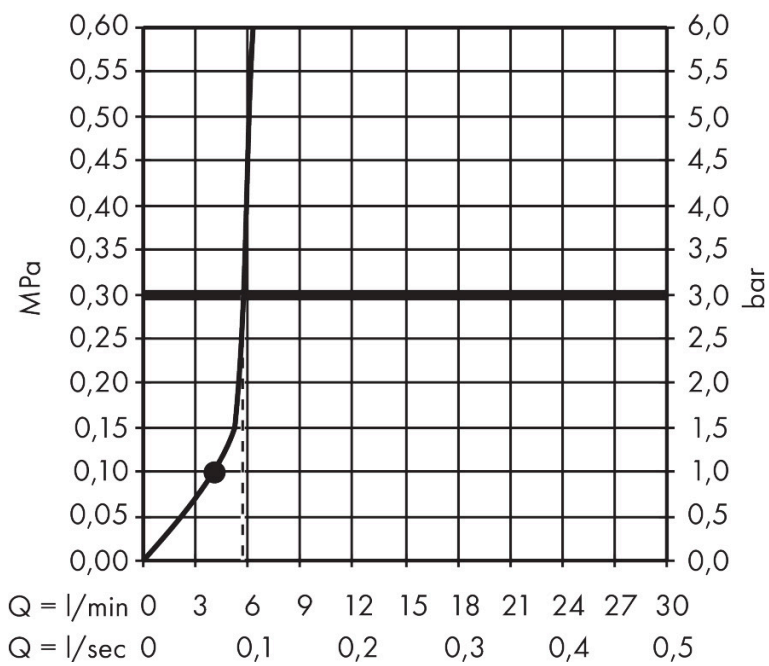

Merk hansgrohe
 Artikelnaam **Raindance Alive Select S** handdouche 125 3jet EcoSmart+
 Art.nr. 24512340
 Oppervlakte Brushed Black Chrome
 Netto prijs 125,71 EUR

Product foto

Maat tekeningen

Kenmerken

- diameter douchekop 125 mm
- RainAir volle zachte regenstraal, PowderRain, massagestraal
- handige straalkeuze via Select-knop
- doorstroomhoeveelheid PowderRain-straal bij 3 bar: 5,7 l/min
- doorstroomhoeveelheid RainAir bij 3 bar: 5,9 l/min
- doorstroomhoeveelheid massagestraal bij 3 bar: 5,9 l/min
- doorstroomregelaar: 6 l/min (met mogelijke toleranties -20%)
- maximale doorstroomhoeveelheid bij 3 bar: 5,9 l/min
- functie van: 4,6 l/min
- designafdekking verbergt de straalnoppen
- designafdekking is eenvoudig zonder gereedschap afneembaar voor reiniging
- oppervlak designafdekking: grafiet
- met interne watervoering
- afspoelbare filterring
- EU taxonomie: max 6l/min - draagt substantieel bij aan duurzaamheid

Technologie

Straalsoorten

Certificaat

Merk hansgrohe
 Artikelnaam **Raindance Alive Select S** handdouche 125 3jet EcoSmart+
 Art.nr. 24512340
 Oppervlakte Brushed Black Chrome
 Netto prijs 125,71 EUR

Stroomschema

Merk	hansgrohe
Artikelnaam	Raindance Alive Select S handdouche 125 3jet EcoSmart+
Art.nr.	24512340
Oppervlakte	Brushed Black Chrome
Netto prijs	125,71 EUR

Explosietekening voor bouwjaar: >04/25

Merk hansgrohe
 Artikelnaam **Raindance Alive Select S** handdouche 125 3jet EcoSmart+
 Art.nr. 24512340
 Oppervlakte Brushed Black Chrome
 Netto prijs 125,71 EUR