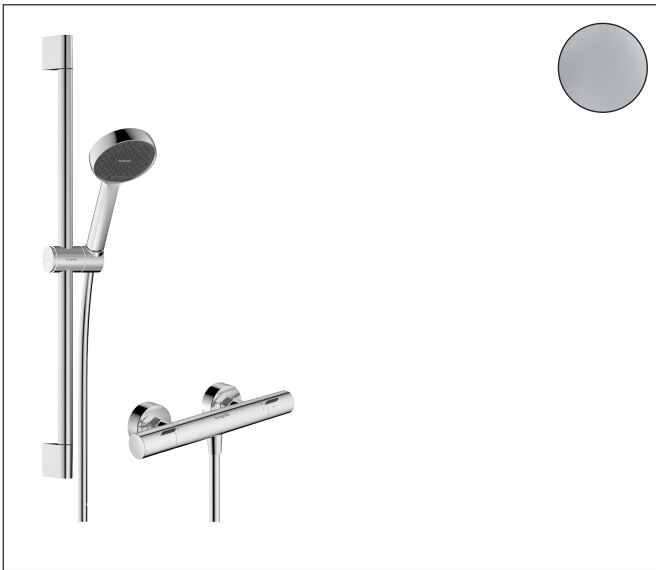

Merk	hansgrohe
Artikelnaam	Activera Select S renovatiest Activera Select S 95 2jet EcoSmart met Ecostat Fine en glijstang 65 cm
Art.nr.	28876000
Oppervlakte	chrom
Netto prijs	268,83 EUR

Product foto

Maat tekeningen

Kenmerken

- bestaat uit: douchethermostaat, handdouche, schuifstuk, douchestang, doucheslang
- straalplaatoppervlak: 95 mm
- FlexPower: straalnoppen passen zich automatisch aan de waterdruk aan door te openen en te sluiten
- doorstroomhoeveelheid Rain bij 3 bar: 7,2 l/min
- straalsoort handdouche: Rain, ImpactRain
- doorstroomhoeveelheid ImpactRain sproeiend bij 3 bar: 6,5 l/min
- doorstroomregelaar: 8 l/min (met mogelijke toleranties -20%)
- maximale doorstroomhoeveelheid van handdouche bij 3 bar: 7,2 l/min
- minimale bedrijfsdruk: 0,5 bar
- maximale bedrijfsdruk: 10 bar
- QuickClean+: voorkom kalkaanslag dankzij de elasticiteit van de straalnoppen
- handige straalkeuze via Select-knop
- thermostaat: Ecostat Fine
- EcoStop+-knop begrenst het waterverbruik op 6 l/min
- Veiligheidsblokkering bij 40°C
- SafetyFunctie: maximale warmwatertemperatuur vooraf instelbaar
- intrinsiek veilig tegen terugstroming
- in hoogte verstelbaar schuifstuk met vergrendelend push-schuifstuk

Technologie

Straalsoorten

Merk	hansgrohe
Artikelnaam	Activera Select S renovatiest Activera Select S 95 2jet EcoSmart met Ecostat Fine en glijstang 65 cm
Art.nr.	28876000
Oppervlakte	chrom
Netto prijs	268,83 EUR