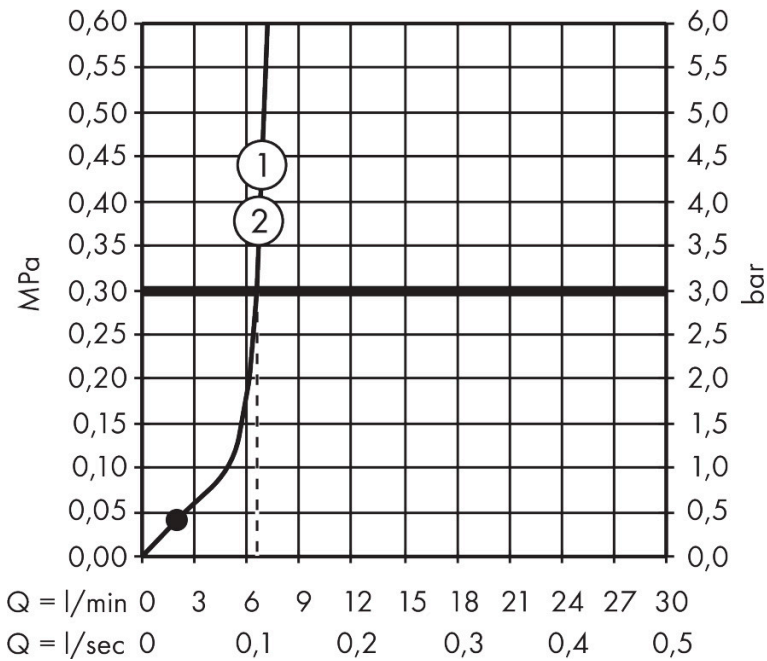

Merk	hansgrohe
Artikelnaam	Activera Select S renovatiest Activera Select S 95 2jet EcoSmart met Ecostat Fine en glijstang 65 cm
Art.nr.	28876000
Oppervlakte	chrom
Netto prijs	268,83 EUR

Product foto

Maat tekeningen

Kenmerken

- bestaat uit: douchethermostaat, handdouche, schuifstuk, douchestang, doucheslang
- straalplaatoppervlak: 95 mm
- FlexPower: straalnoppen passen zich automatisch aan de waterdruk aan door te openen en te sluiten
- doorstroomhoeveelheid Rain bij 3 bar: 7,2 l/min
- straalsoort handdouche: Rain, ImpactRain
- doorstroomhoeveelheid ImpactRain sproeiend bij 3 bar: 6,5 l/min
- doorstroomregelaar: 8 l/min (met mogelijke toleranties -20%)
- maximale doorstroomhoeveelheid van handdouche bij 3 bar: 7,2 l/min
- minimale bedrijfsdruk: 0,5 bar
- maximale bedrijfsdruk: 10 bar
- QuickClean+: voorkom kalkaanslag dankzij de elasticiteit van de straalnoppen
- handige straalkeuze via Select-knop
- thermostaat: Ecostat Fine
- EcoStop+-knop begrenst het waterverbruik op 6 l/min
- Veiligheidsblokkering bij 40°C
- SafetyFunctie: maximale warmwatertemperatuur vooraf instelbaar
- intrinsiek veilig tegen terugstroming
- in hoogte verstelbaar schuifstuk met vergrendelend push-schuifstuk

Technologie

Straalsoorten

Merk	hansgrohe
Artikelnaam	Activera Select S renovatiest Activera Select S 95 2jet EcoSmart met Ecostat Fine en glijstang 65 cm
Art.nr.	28876000
Oppervlakte	chrom
Netto prijs	268,83 EUR

Stroomschema

De verbruikswaarden werden in overeenstemming met de praktijk met de bijbehorende armaturen (thermostaat/mengkraan/inbouwventiel) gemeten.