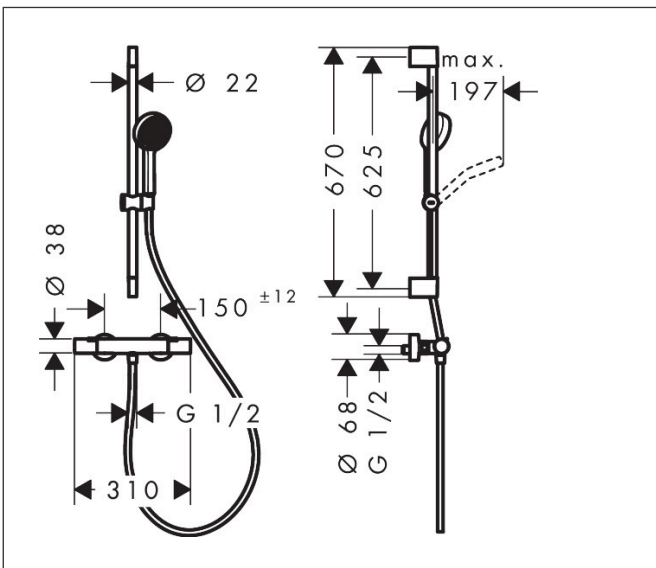

Merk	hansgrohe
Artikelnaam	Activera Select S renovatiest Activera Select S 95 2jet EcoSmart met Ecostat Fine en glijstang 65 cm
Art.nr.	28876000
Oppervlakte	chrom
Netto prijs	268,83 EUR

Product foto

Maat tekeningen

Kenmerken

- bestaat uit: douchethermostaat, handdouche, schuifstuk, douchestang, doucheslang
- straalplaatoppervlak: 95 mm
- FlexPower: straalnoppen passen zich automatisch aan de waterdruk aan door te openen en te sluiten
- doorstroomhoeveelheid Rain bij 3 bar: 7,2 l/min
- straalsoort handdouche: Rain, ImpactRain
- doorstroomhoeveelheid ImpactRain sproeiend bij 3 bar: 6,5 l/min
- doorstroomregelaar: 8 l/min (met mogelijke toleranties -20%)
- maximale doorstroomhoeveelheid van handdouche bij 3 bar: 7,2 l/min
- minimale bedrijfsdruk: 0,5 bar
- maximale bedrijfsdruk: 10 bar
- QuickClean+: voorkom kalkaanslag dankzij de elasticiteit van de straalnoppen
- handige straalkeuze via Select-knop
- thermostaat: Ecostat Fine
- EcoStop+-knop begrenst het waterverbruik op 6 l/min
- Veiligheidsblokkering bij 40°C
- SafetyFunctie: maximale warmwatertemperatuur vooraf instelbaar
- intrinsiek veilig tegen terugstroming
- in hoogte verstelbaar schuifstuk met vergrendelend push-schuifstuk

Technologie

Straalsoorten

Merk	hansgrohe
Artikelnaam	Activera Select S renovatiest Activera Select S 95 2jet EcoSmart met Ecostat Fine en glijstang 65 cm
Art.nr.	28876000
Oppervlakte	chrom
Netto prijs	268,83 EUR

Stroomschema

De verbruikswaarden werden in overeenstemming met de praktijk met de bijbehorende armaturen (thermostaat/mengkraan/inbouwventiel) gemeten.