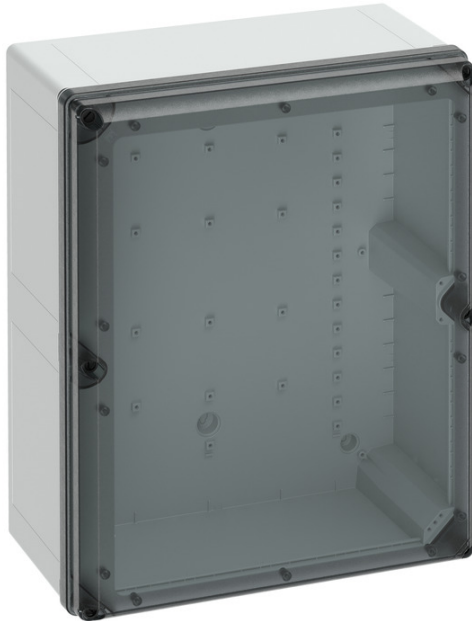

lege behuizing

GEOS-L 4050-22-to

GEOS-L 4050-22-to

lege behuizing

AANPASBAAR

Artikelnummer: 70174501

Afmetingen: 400 x 500 x 226 mm

Lege behuizing met deksel, geschikt voor gebruik in industriële omgevingen en buiten. Kast: glasvezel versterkt polycarbonaat, grijs, overeenkomstig RAL 7035, deksel: polycarbonaat

met transparant deksel

Technische gegevens

Elektrische eigenschappen

Doorslagspanning AC:	1000 V
Doorslagspanning DC:	1500 V
Beschermingsklasse:	II
Beschermingsgraad:	IP66/IP67/IP69
Beluchting:	nee
UL Type Rating:	4X, 12/12K

Kleuren

Kleur onderbak:	grijs
Kleur deksel:	transparant

Afmetingen

Breedte:	400 mm
Lengte:	500 mm
Hoogte:	226 mm
Inwendige lengte:	471 mm
Inwendige breedte:	371 mm
Inwendige hoogte:	204 mm
Gewicht:	3.977 kg