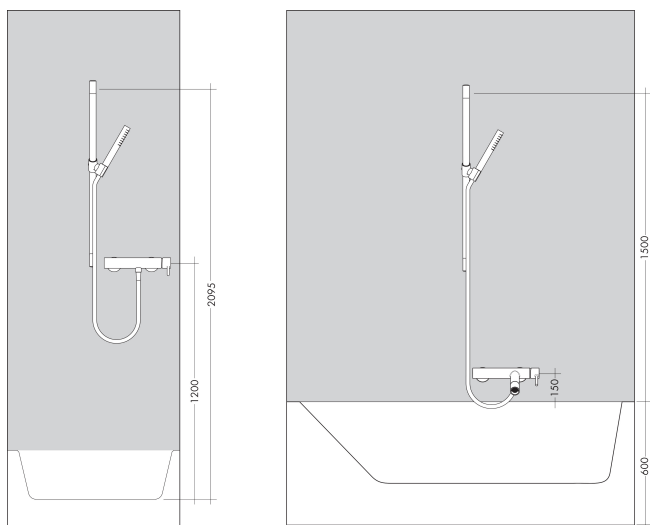

Merk	AXOR
Artikelnaam	AXOR One doucheset 75 1jet EcoSmart met wandaansluiting
Art.nr.	48791670
Oppervlakte	Mat zwart
Netto prijs	586,92 EUR

Product foto

Kenmerken

- bestaat uit: handdouche, douchestang, doucheslang, schuifstuk
- diameter handdouche 73 mm
- PowderRain
- QuickClean: Kalkaanslag kun je eenvoudig met je vinger verwijderen
- traploos in hoogte verstelbaar
- functie van: 5,8 l/min
- wandhouders van metaal
- metalen handdouchehouder
- profielbuis: rond
- diameter glijstang: 25 mm
- boorafstand: 929 mm
- doucheslang met conische moer aan beide uiteinden
- draaikoppeling voorkomt dat de slang in de knoop raakt

Maat tekeningen

Technologie

Straalsoorten

Merk	AXOR
Artikelnaam	AXOR One doucheset 75 1jet EcoSmart met wandaansluiting
Art.nr.	48791670
Oppervlakte	Mat zwart
Netto prijs	586,92 EUR

Stroomschema

De verbruikswaarden werden in overeenstemming met de praktijk met de bijbehorende armaturen (thermostaat/mengkraan/inbouwventiel) gemeten.

Merk AXOR
Artikelnaam **AXOR One** doucheset 75 1jet EcoSmart met wandaansluiting
Art.nr. 48791670
Oppervlakte Mat zwart
Netto prijs 586,92 EUR

Installatievoorbeelden

i Afmetingen kunnen variëren vanwege keramische toleranties die verband houden met het productieproces.