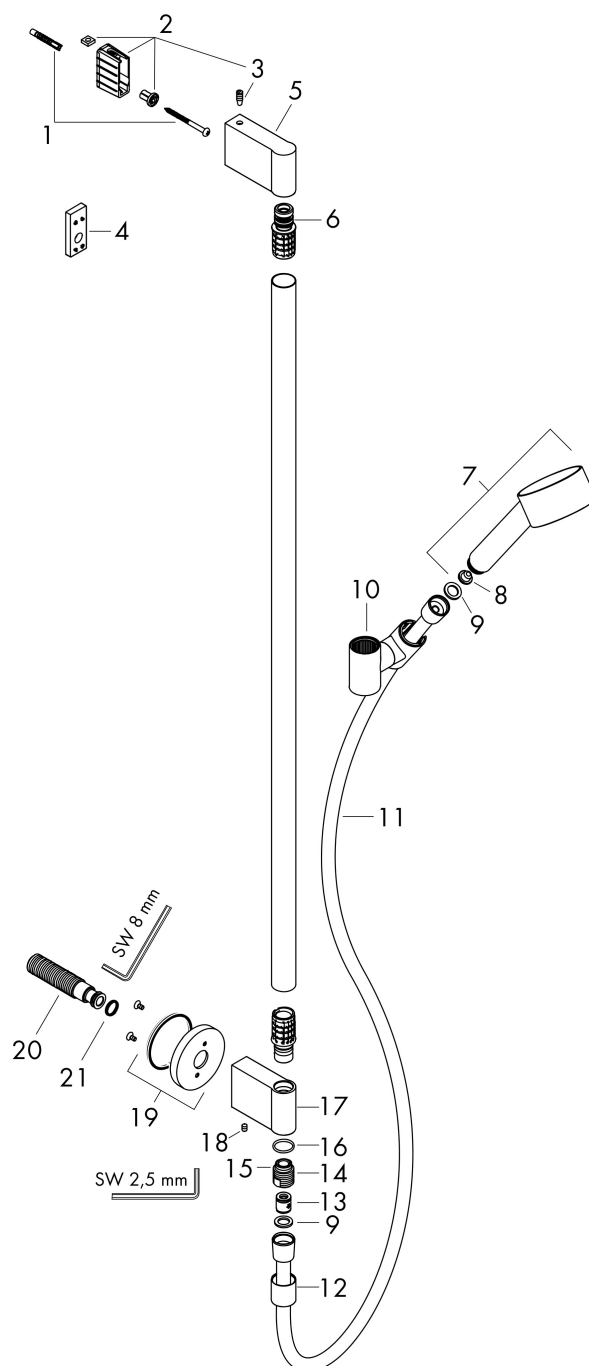

Merk	AXOR
Artikelnaam	AXOR One doucheset 75 1jet EcoSmart met wandaansluiting
Art.nr.	48791670
Oppervlakte	Mat zwart
Netto prijs	586,92 EUR

Product foto

Kenmerken

- bestaat uit: handdouche, douchestang, doucheslang, schuifstuk
- diameter handdouche 73 mm
- PowderRain
- QuickClean: Kalkaanslag kun je eenvoudig met je vinger verwijderen
- traploos in hoogte verstelbaar
- functie van: 5,8 l/min
- wandhouders van metaal
- metalen handdouchehouder
- profielbuis: rond
- diameter glijstang: 25 mm
- boorafstand: 929 mm
- doucheslang met conische moer aan beide uiteinden
- draaikoppeling voorkomt dat de slang in de knoop raakt

Merk AXOR
Artikelnaam **AXOR One** doucheset 75 1jet EcoSmart met wandaansluiting
Art.nr. 48791670
Oppervlakte Mat zwart
Netto prijs 586,92 EUR

Installatievoorbeelden

i Afmetingen kunnen variëren vanwege keramische toleranties die verband houden met het productieproces.

Merk	AXOR
Artikelnaam	AXOR One doucheset 75 1jet EcoSmart met wandaansluiting
Art.nr.	48791670
Oppervlakte	Mat zwart
Netto prijs	586,92 EUR

Explosietekening voor bouwjaar: >06/21

Merk	AXOR
Artikelnaam	AXOR One doucheset 75 1jet EcoSmart met wandaansluiting
Art.nr.	48791670
Oppervlakte	Mat zwart
Netto prijs	586,92 EUR

Onderdelen voor bouwjaar: >06/21

Pos	Beschrijving	Art.nr.	Prijs
1	bevestigingsmateriaal	96179000	10,40
2	wandhouder onder	94358670	170,60
3	schroef	97795000	7,70
4	opvulschijf 7 mm	96397000	11,53
5	afdekkap	94527670	78,00
6	O-Ring 13x3	98184000	3,00
7	Handdouche	48651670	184,49
8	zeef	92672000	4,80
9	dichting	98058000	3,00
10	schuifstuk cpl.	95480670	96,50
11	doucheslang 1,60 m	28626670	53,22
12	huls	94361670	117,60
13	terugslagklepset DW 15	94074000	12,70
14	aansluiting	95392000	16,60
15	O-ring 14x2	98129000	3,00
16	O-ring 17x2	98199000	3,00
17	rozet	94359670	60,90
18	inbusschroef M5x8	92851000	3,00
19	aansluiting G½	95626000	40,60
20	O-ring 13x2	98128000	3,00