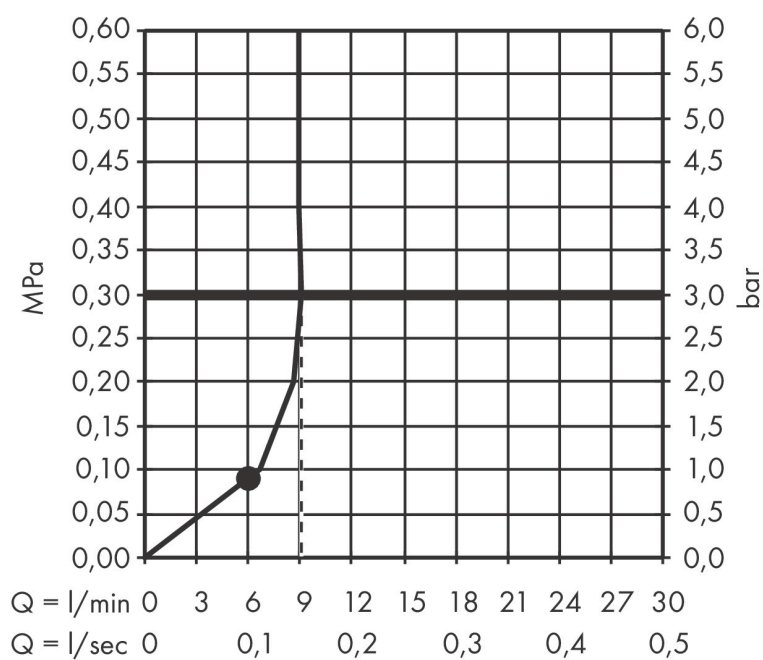

Merk	AXOR
Artikelnaam	AXOR One doucheset 75 1jet EcoSmart met wandaansluiting
Art.nr.	48791670
Oppervlakte	Mat zwart
Netto prijs	586,92 EUR

Product foto

Kenmerken

- bestaat uit: handdouche, douchestang, doucheslang, schuifstuk
- diameter handdouche 73 mm
- PowderRain
- QuickClean: Kalkaanslag kun je eenvoudig met je vinger verwijderen
- traploos in hoogte verstelbaar
- functie van: 5,8 l/min
- wandhouders van metaal
- metalen handdouchehouder
- profielbuis: rond
- diameter glijstang: 25 mm
- boorafstand: 929 mm
- doucheslang met conische moer aan beide uiteinden
- draaikoppeling voorkomt dat de slang in de knoop raakt

Maat tekeningen

Technologie

Straalsoorten

Merk	AXOR
Artikelnaam	AXOR One doucheset 75 1jet EcoSmart met wandaansluiting
Art.nr.	48791670
Oppervlakte	Mat zwart
Netto prijs	586,92 EUR

Stroomschema

De verbruikswaarden werden in overeenstemming met de praktijk met de bijbehorende armaturen (thermostaat/mengkraan/inbouwventiel) gemeten.

Merk AXOR
Artikelnaam **AXOR One** doucheset 75 1jet EcoSmart met wandaansluiting
Art.nr. 48791670
Oppervlakte Mat zwart
Netto prijs 586,92 EUR

Installatievoorbeelden

i Afmetingen kunnen variëren vanwege keramische toleranties die verband houden met het productieproces.