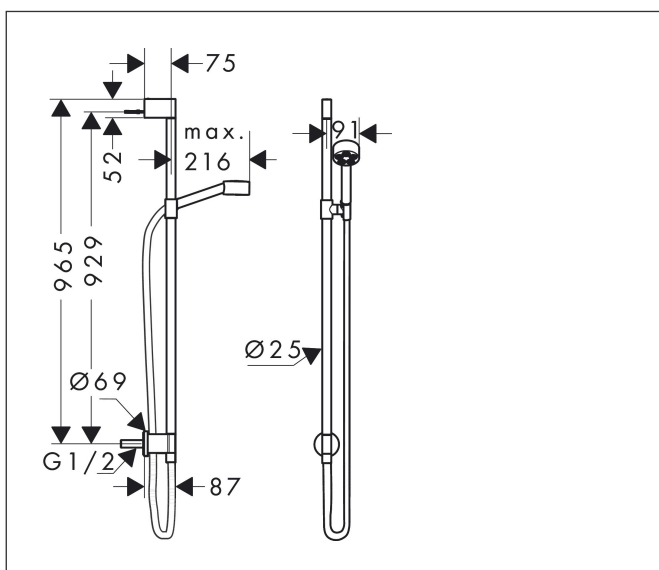

Merk	AXOR
Artikelnaam	AXOR One doucheset 75 1jet EcoSmart met wandaansluiting
Art.nr.	48791670
Oppervlakte	Mat zwart
Netto prijs	586,92 EUR

Product foto

Kenmerken

- bestaat uit: handdouche, douchestang, doucheslang, schuifstuk
- diameter handdouche 73 mm
- PowderRain
- QuickClean: Kalkaanslag kun je eenvoudig met je vinger verwijderen
- traploos in hoogte verstelbaar
- functie van: 5,8 l/min
- wandhouders van metaal
- metalen handdouchehouder
- profielbuis: rond
- diameter glijstang: 25 mm
- boorafstand: 929 mm
- doucheslang met conische moer aan beide uiteinden
- draaikoppeling voorkomt dat de slang in de knoop raakt

Maat tekeningen

Technologie

Straalsoorten

Merk	AXOR
Artikelnaam	AXOR One doucheset 75 1jet EcoSmart met wandaansluiting
Art.nr.	48791670
Oppervlakte	Mat zwart
Netto prijs	586,92 EUR

Stroomschema

De verbruikswaarden werden in overeenstemming met de praktijk met de bijbehorende armaturen (thermostaat/mengkraan/inbouwventiel) gemeten.

Merk AXOR
Artikelnaam **AXOR One** doucheset 75 1jet EcoSmart met wandaansluiting
Art.nr. 48791670
Oppervlakte Mat zwart
Netto prijs 586,92 EUR

Installatievoorbeelden

i Afmetingen kunnen variëren vanwege keramische toleranties die verband houden met het productieproces.

Onderdelen voor bouwjaar: >06/21

Pos	Beschrijving	Art.nr.	Prijs
1	bevestigingsmateriaal	96179000	10,40
2	wandhouder onder	94358670	170,60
3	schroef	97795000	7,70
4	opvulschijf 7 mm	96397000	11,53
5	afdekkap	94527670	78,00
6	O-Ring 13x3	98184000	3,00
7	Handdouche	48651670	184,49
8	zeef	92672000	4,80
9	dichting	98058000	3,00
10	schuifstuk cpl.	95480670	96,50
11	doucheslang 1,60 m	28626670	53,22
12	huls	94361670	117,60
13	terugslagklepset DW 15	94074000	12,70
14	aansluiting	95392000	16,60
15	O-ring 14x2	98129000	3,00
16	O-ring 17x2	98199000	3,00
17	rozet	94359670	60,90
18	inbusschroef M5x8	92851000	3,00
19	aansluiting G½	95626000	40,60
20	O-ring 13x2	98128000	3,00