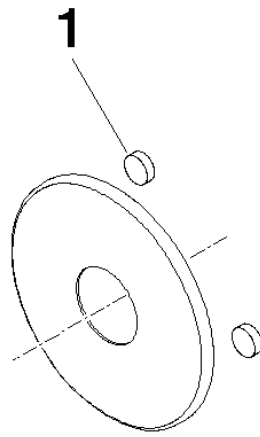

Abdeckung Ø 85 x 3 mm - Platin

90 27 97 007 00

Abdeckung Ø 85 x 3 mm - Platin

90 27 97 007 00

Abdeckung Ø 85 x 3 mm - Platin

90 27 97 007 00

Abdeckung Ø 85 x 3 mm - Platin

90 27 97 007 00

Abdeckung Ø 85 x 3 mm - Platin

90 27 97 007 00

Ersatzteilstückliste

Nr.	Artikelnummer	Benennung	Verbaumenge	Lieferzeit
	09 15 01 040 90	Befestigung Ø 10 x 3 mm -	6	2