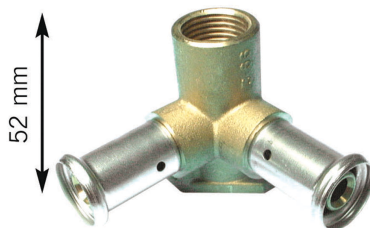

## 3P-160416: Doorstroom muurplaat binnendraaddubbel 16x1/2"x16

### Commerciële informatie

Deze fittingen bieden grote voordelen ten aanzien van corrosie.

- Het huis van de fitting bestaat uit messing CW617N.
- De fitting is voorzien van een stootring om direct galvanisch contact tussen het aluminium van de buis en het messing van de fitting te voorkomen.
- Elektrolyse is hierdoor uitgesloten.
- De fitting is uitgerust met O-ringen uit EPDM en RVS persulzen met 3 controlevensters.
- Om montagefouten te voorkomen zijn de RVS persulzen voorzien van de maatvoering en het type persprofiel waarmee geperst kan worden.

SCIP nummer 76b9967f-1291-42af-8993-58d27dd9e2d9

Insteekdiepte 1 (es1)	25,0 Millimeter
Insteekdiepte 3 (es3)	25,0 Millimeter

## Technische kenmerken

Materiaal behuizing	Messing	Uitwendige buisdiameter aansluiting	16 Millimeter
Materiaal behuizing	Messing	Lengte aansluiting 1	31,5 Millimeter
Oppervlaktebescherming	Onbehandeld	Werkende lengte aansluiting 1	31,5 Millimeter
Vorm	Haaks	Lengte aansluiting 2	45,5 Millimeter
Draadmaat	1/2"	Werkende lengte aansluiting 2	30 Millimeter
Systeemgebonden	✓	Lengte vanaf muurplaat	52 Millimeter
Nom. diameter aansluiting 2	1/2" (15)	Lengte aansluiting 3	31,5 Millimeter
Aansluiting	Persmof	Werkende lengte aansluiting 3	31,5 Millimeter
Draadmaat kraanaansluiting	1/2"	Mediumtemperatuur (continu)	-10 70 Graden Celsius
Contourcode	TH	Max. werkdruk bij 20°C	16 bar
DVGW-keur voor gas	✗		
DVGW-keur voor water	✓		
KIWA-keur	✓		
Gastec QA	✗		
KOMO-keur	✓		
Type goedkeuring volgens BBR / EKS	✗		