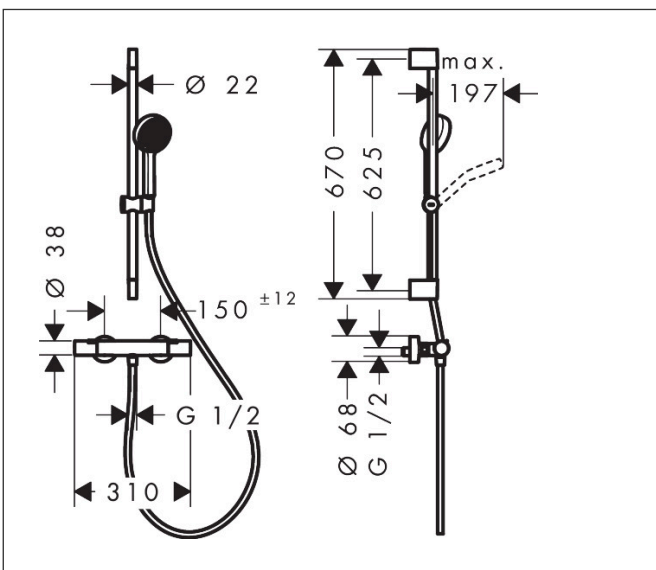

Merk	hansgrohe
Artikelnaam	Activera Select S renovatiest Activera Select S 95 2jet EcoSmart met Ecostat Fine en glijstang 65 cm
Art.nr.	28876670
Oppervlakte	Mat zwart
Netto prijs	336,01 EUR

Product foto

Maat tekeningen

Kenmerken

- bestaat uit: douchethermostaat, handdouche, schuifstuk, douchestang, doucheslang
- straalplaatoppervlak: 95 mm
- FlexPower: straalnoppen passen zich automatisch aan de waterdruk aan door te openen en te sluiten
- doorstroomhoeveelheid Rain bij 3 bar: 7,2 l/min
- straalsoort handdouche: Rain, ImpactRain
- doorstroomhoeveelheid ImpactRain sproeiend bij 3 bar: 6,5 l/min
- doorstroomregelaar: 8 l/min (met mogelijke toleranties -20%)
- maximale doorstroomhoeveelheid van handdouche bij 3 bar: 7,2 l/min
- minimale bedrijfsdruk: 0,5 bar
- maximale bedrijfsdruk: 10 bar
- QuickClean+: voorkom kalkaanslag dankzij de elasticiteit van de straalnoppen
- handige straalkeuze via Select-knop
- thermostaat: Ecostat Fine
- EcoStop+-knop begrenst het waterverbruik op 6 l/min
- Veiligheidsblokkering bij 40°C
- SafetyFunctie: maximale warmwatertemperatuur vooraf instelbaar
- intrinsiek veilig tegen terugstroming
- in hoogte verstelbaar schuifstuk met vergrendelend push-schuifstuk

Technologie

Straalsoorten

Merk: hansgrohe
 Artikelnaam: **Activera Select S** renovatiest Activera Select S 95 2jet EcoSmart met Ecostat Fine en glijstang 65 cm
 Art.nr.: 28876670
 Oppervlakte: Mat zwart
 Netto prijs: 336,01 EUR

Stroomschema

De verbruikswaarden werden in overeenstemming met de praktijk met de bijbehorende armaturen (thermostaat/mengkraan/inbouwventiel) gemeten.