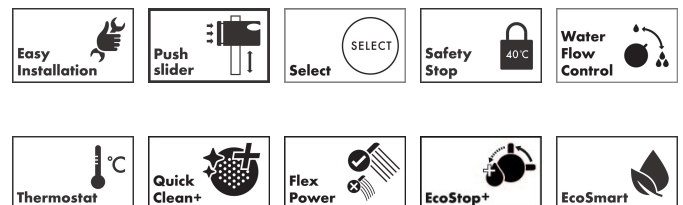

Merk	hansgrohe
Artikelnaam	Activera Select S renovatiest Activera Select S 95 2jet EcoSmart met Ecostat Fine en glijstang 65 cm
Art.nr.	28876670
Oppervlakte	Mat zwart
Netto prijs	336,01 EUR

Product foto

Maat tekeningen

Kenmerken

- bestaat uit: douchethermostaat, handdouche, schuifstuk, douchestang, doucheslang
- straalplaatoppervlak: 95 mm
- FlexPower: straalnoppen passen zich automatisch aan de waterdruk aan door te openen en te sluiten
- doorstroomhoeveelheid Rain bij 3 bar: 7,2 l/min
- straalsoort handdouche: Rain, ImpactRain
- doorstroomhoeveelheid ImpactRain sproeiend bij 3 bar: 6,5 l/min
- doorstroomregelaar: 8 l/min (met mogelijke toleranties -20%)
- maximale doorstroomhoeveelheid van handdouche bij 3 bar: 7,2 l/min
- minimale bedrijfsdruk: 0,5 bar
- maximale bedrijfsdruk: 10 bar
- QuickClean+: voorkom kalkaanslag dankzij de elasticiteit van de straalnoppen
- handige straalkeuze via Select-knop
- thermostaat: Ecostat Fine
- EcoStop+-knop begrenst het waterverbruik op 6 l/min
- Veiligheidsblokkering bij 40°C
- SafetyFunctie: maximale warmwatertemperatuur vooraf instelbaar
- intrinsiek veilig tegen terugstroming
- in hoogte verstelbaar schuifstuk met vergrendelend push-schuifstuk

Technologie

Straalsoorten

Merk: hansgrohe
 Artikelnaam: **Activera Select S** renovatiest Activera Select S 95 2jet EcoSmart met Ecostat Fine en glijstang 65 cm
 Art.nr.: 28876670
 Oppervlakte: Mat zwart
 Netto prijs: 336,01 EUR

Stroomschema

De verbruikswaarden werden in overeenstemming met de praktijk met de bijbehorende armaturen (thermostaat/mengkraan/inbouwventiel) gemeten.