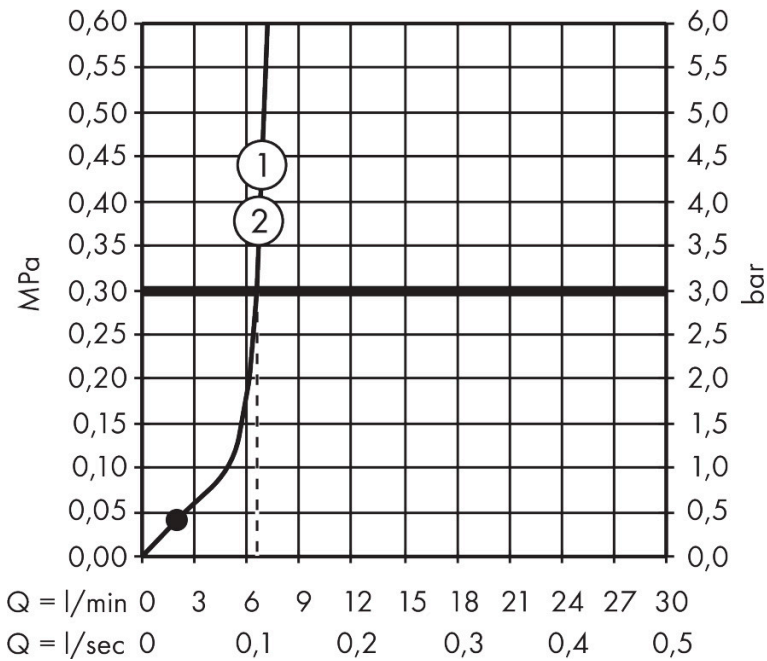

Merk	hansgrohe
Artikelnaam	Activera Select S renovatiest Activera Select S 95 2jet EcoSmart met Ecostat Fine en glijstang 65 cm
Art.nr.	28876670
Oppervlakte	Mat zwart
Netto prijs	336,01 EUR

Product foto

Maat tekeningen

Kenmerken

- bestaat uit: douchethermostaat, handdouche, schuifstuk, douchestang, doucheslang
- straalplaatoppervlak: 95 mm
- FlexPower: straalnoppen passen zich automatisch aan de waterdruk aan door te openen en te sluiten
- doorstroomhoeveelheid Rain bij 3 bar: 7,2 l/min
- straalsoort handdouche: Rain, ImpactRain
- doorstroomhoeveelheid ImpactRain sproeiend bij 3 bar: 6,5 l/min
- doorstroomregelaar: 8 l/min (met mogelijke toleranties -20%)
- maximale doorstroomhoeveelheid van handdouche bij 3 bar: 7,2 l/min
- minimale bedrijfsdruk: 0,5 bar
- maximale bedrijfsdruk: 10 bar
- QuickClean+: voorkom kalkaanslag dankzij de elasticiteit van de straalnoppen
- handige straalkeuze via Select-knop
- thermostaat: Ecostat Fine
- EcoStop+-knop begrenst het waterverbruik op 6 l/min
- Veiligheidsblokkering bij 40°C
- SafetyFunctie: maximale warmwatertemperatuur vooraf instelbaar
- intrinsiek veilig tegen terugstroming
- in hoogte verstelbaar schuifstuk met vergrendelend push-schuifstuk

Technologie

Straalsoorten

Merk: hansgrohe
 Artikelnaam: **Activera Select S** renovatiest Activera Select S 95 2jet EcoSmart met Ecostat Fine en glijstang 65 cm
 Art.nr.: 28876670
 Oppervlakte: Mat zwart
 Netto prijs: 336,01 EUR

Stroomschema

De verbruikswaarden werden in overeenstemming met de praktijk met de bijbehorende armaturen (thermostaat/mengkraan/inbouwventiel) gemeten.