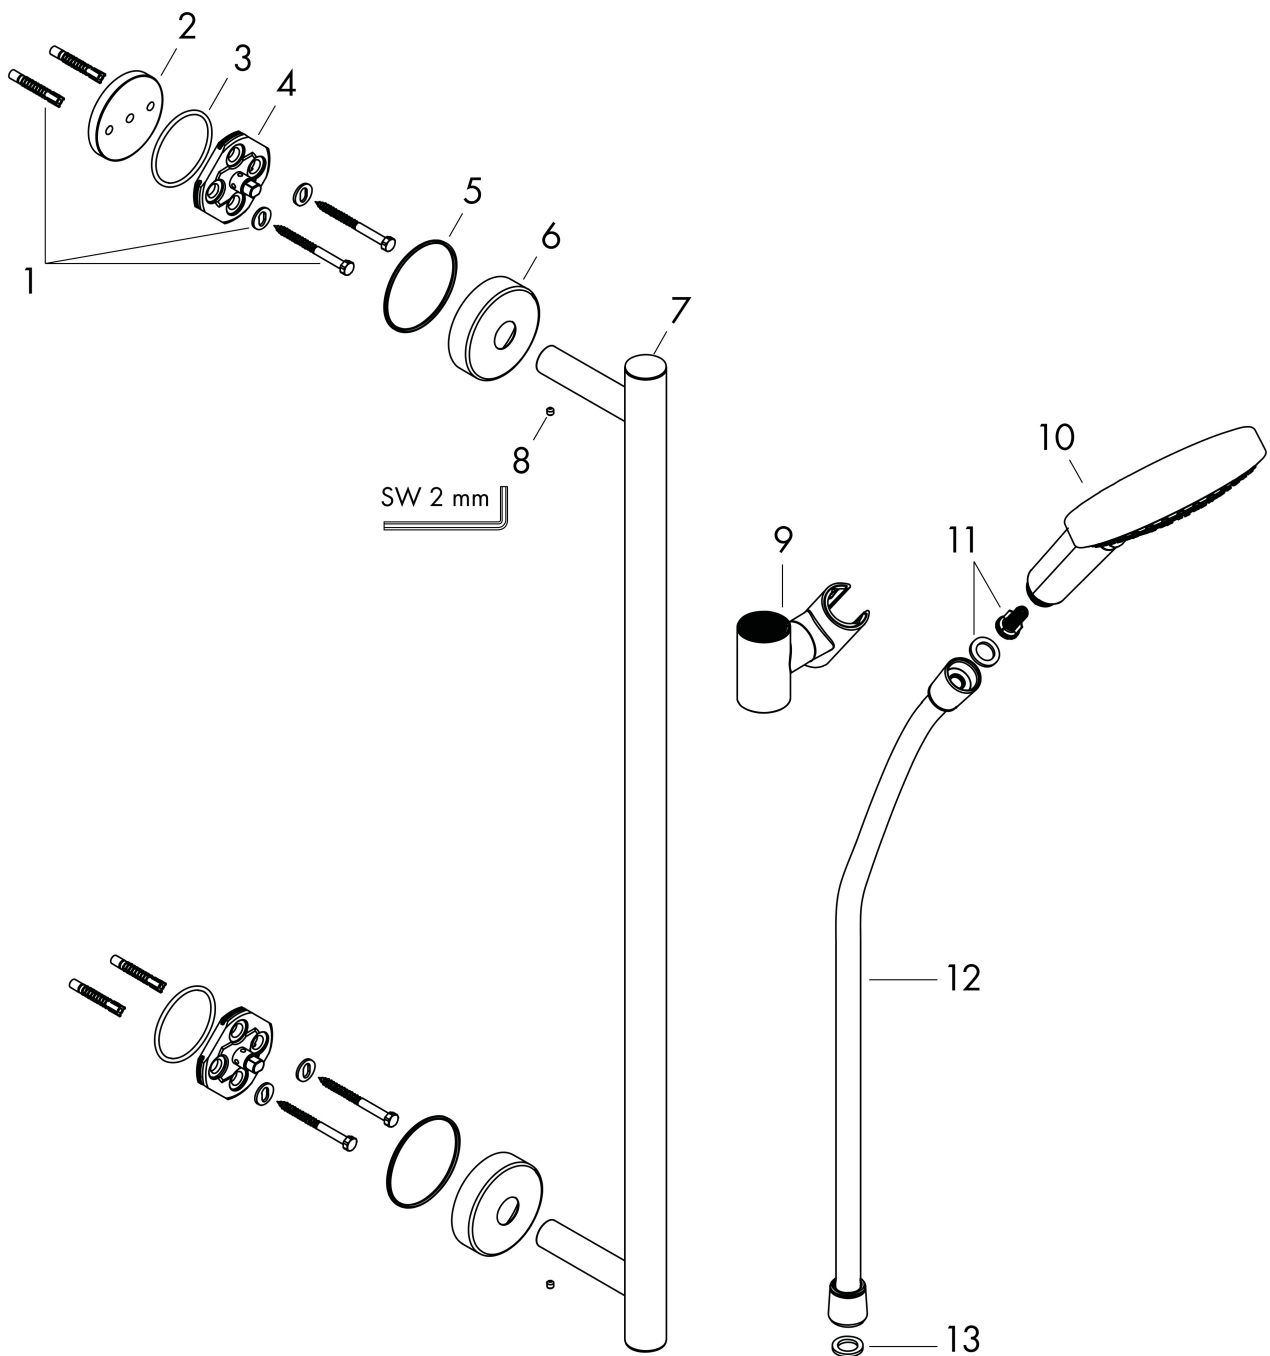

Merk	hansgrohe
Artikelnaam	Raindance Select S doucheset 120 3jet met Unica'glijstang 90 cm
Art.nr.	26322400
Oppervlakte	wit/chroom
Netto prijs	374,12 EUR

Explosietekening voor bouwjaar: >04/16