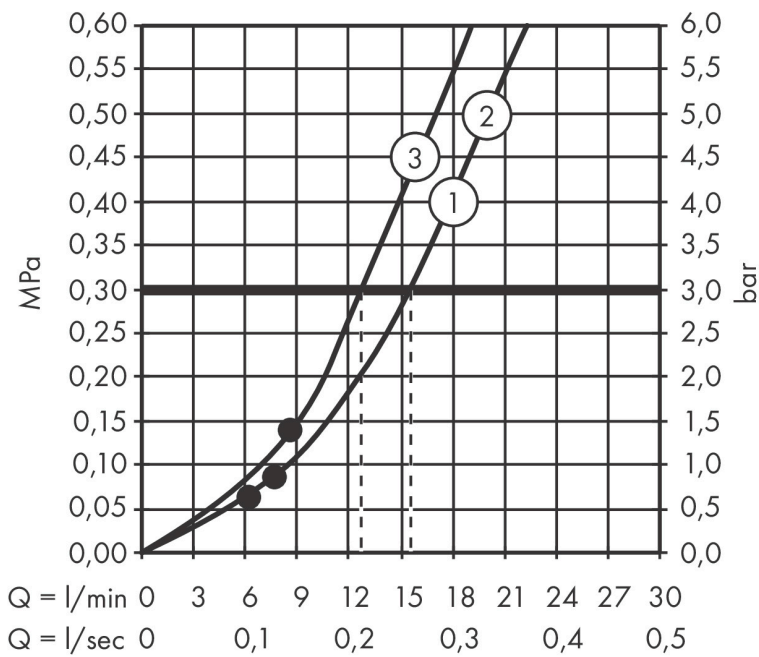

Merk	hansgrohe
Artikelnaam	Raindance Select S doucheset 120 3jet met Unica'glijstang 90 cm
Art.nr.	26322400
Oppervlakte	wit/chroom
Netto prijs	374,12 EUR

Product foto

Maat tekeningen

Kenmerken

- bestaat uit: handdouche, douchestang, doucheslang, schuifstuk
- diameter handdouche 125 mm
- Rain, RainAir volle zachte regenstraal, Whirl intensieve massagestraal
- handige straalkeuze via Select-knop
- QuickClean: Kalkaanslag kun je eenvoudig met je vinger verwijderen
- traploos in hoogte verstelbaar
- 90° in positie verstelbaar schuifstuk, zwenkbaar naar links en rechts, omhoog en omlaag
- functie van: 8,8 l/min
- wandhouders van metaal
- metalen handdouchehouder
- profielbuis: rond
- buislengte: 990 mm
- diameter glijstang: 25 mm
- boorafstand: 915 mm
- wandbeugel kan ook worden gebruikt als handgreep - draagvermogen van 130 kg
- Isiflex doucheslang
- draaikoppeling voorkomt dat de slang in de knoop raakt

Technologie

Straalsoorten

Merk hansgrohe
 Artikelnaam **Raindance Select S** doucheset 120 3jet met Unica'glijstang 90 cm
 Art.nr. 26322400
 Oppervlakte wit/chroom
 Netto prijs 374,12 EUR

Stroomschema

De verbruikswaarden werden in overeenstemming met de praktijk met de bijbehorende armaturen (thermostaat/mengkraan/inbouwventiel) gemeten.

Merk	hansgrohe
Artikelnaam	Raindance Select S doucheset 120 3jet met Unica'glijstang 90 cm
Art.nr.	26322400
Oppervlakte	wit/chroom
Netto prijs	374,12 EUR

Explosietekening voor bouwjaar: >04/16

Merk	hansgrohe
Artikelnaam	Raindance Select S doucheset 120 3jet met Unica'glijstang 90 cm
Art.nr.	26322400
Oppervlakte	wit/chroom
Netto prijs	374,12 EUR