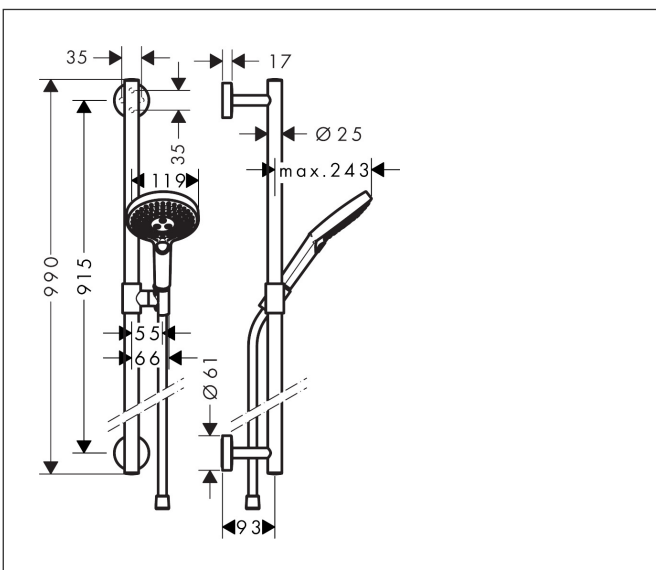

Merk	hansgrohe
Artikelnaam	Raindance Select S doucheset 120 3jet met Unica'glijstang 90 cm
Art.nr.	26322400
Oppervlakte	wit/chroom
Netto prijs	374,12 EUR

Product foto

Maat tekeningen

Kenmerken

- bestaat uit: handdouche, douchestang, doucheslang, schuifstuk
- diameter handdouche 125 mm
- Rain, RainAir volle zachte regenstraal, Whirl intensieve massagestraal
- handige straalkeuze via Select-knop
- QuickClean: Kalkaanslag kun je eenvoudig met je vinger verwijderen
- traploos in hoogte verstelbaar
- 90° in positie verstelbaar schuifstuk, zwenkbaar naar links en rechts, omhoog en omlaag
- functie van: 8,8 l/min
- wandhouders van metaal
- metalen handdouchehouder
- profielbuis: rond
- buislengte: 990 mm
- diameter glijstang: 25 mm
- boorafstand: 915 mm
- wandbeugel kan ook worden gebruikt als handgreep - draagvermogen van 130 kg
- Isiflex doucheslang
- draaikoppeling voorkomt dat de slang in de knoop raakt

Technologie

Straalsoorten

Merk hansgrohe
 Artikelnaam **Raindance Select S** doucheset 120 3jet met Unica'glijstang 90 cm
 Art.nr. 26322400
 Oppervlakte wit/chroom
 Netto prijs 374,12 EUR

Stroomschema

De verbruikswaarden werden in overeenstemming met de praktijk met de bijbehorende armaturen (thermostaat/mengkraan/inbouwventiel) gemeten.

Onderdelen voor bouwjaar: >04/16

Pos	Beschrijving	Art.nr.	Prijs
1	bevestigingsmateriaal	98716000	12,70
2	opvulschijf 7 mm	96380000	10,76
3	O-ring 45x2,5	98432000	3,00
4	wandhouder	98539000	25,70
5	O-Ring 50x2,5	95512000	3,00
6	rozet Ø 60 mm	92807000	12,70
7	afdekkap	92739000	25,70
8	inbusschroef M4x5	92846000	10,40
9	schuifstuk cpl.	95480000	64,30
10	Handdouche	26530400	109,80
11	filter	97708000	4,80
12	doucheslang Isiflex'B 1,60 m	28276000	32,43
13	dichting	98058000	3,00