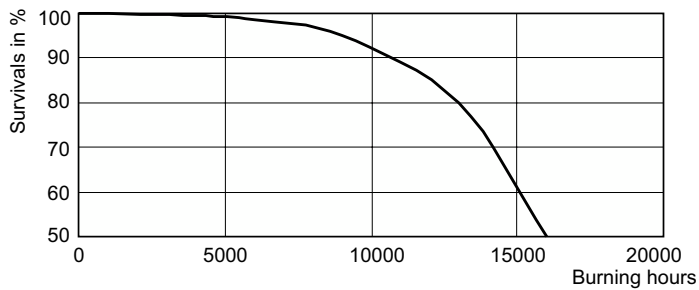

Levensduur

Life Expectancy Diagram - MASTERC CDM-TP 70W/830 PG12-2 1CT/12

Lumen Maintenance Diagram - MASTERC CDM-TP 70W/830 PG12-2 1CT/12