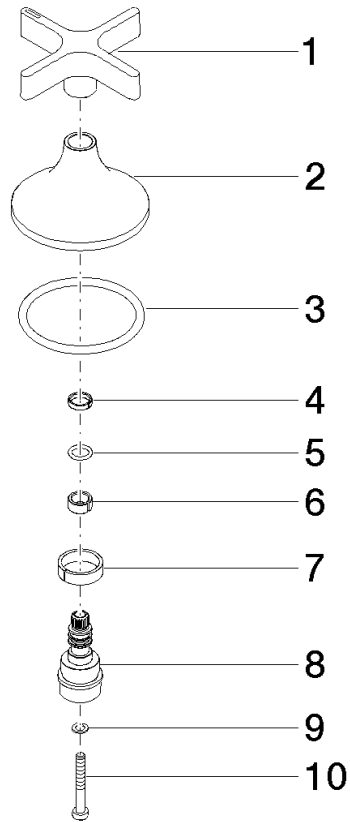

Griff für Wanne / Waschtisch Stand Cold Ø 71 x 63 mm - Dark Platinum
gebürstet

90 20 80 010 00

Griff für Wanne / Waschtisch Stand Cold Ø 71 x 63 mm - Dark Platinum
gebürstet

90 20 80 010 00

Griff für Wanne / Waschtisch Stand Cold Ø 71 x 63 mm - Dark Platinum
gebürstet

90 20 80 010 00

Griff für Wanne / Waschtisch Stand Cold Ø 71 x 63 mm - Dark Platinum
gebürstet

90 20 80 010 00

Griff für Wanne / Waschtisch Stand Cold Ø 71 x 63 mm - Dark Platinum gebürstet

90 20 80 010 00

Ersatzteilstückliste

Nr.	Artikelnummer	Benennung	Verbaumenge	Lieferzeit
	09 20 80 010-99	Griff Cold Ø 71,5 x 25,5 mm - Dark Platinum gebürstet	10	30