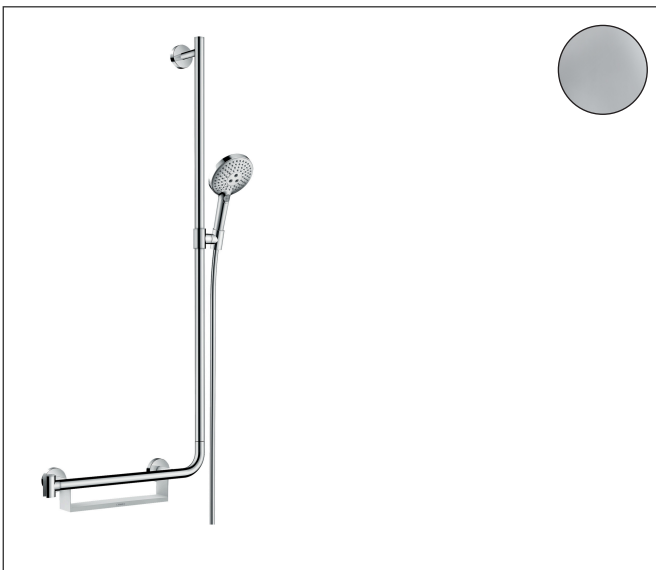

Merk	hansgrohe
Artikelnaam	Raindance Select S doucheset 120 3jet met Unica'Comfort glijstang 110 cm rechts
Art.nr.	26326000
Oppervlakte	chrom
Netto prijs	524,07 EUR

Product foto

Maat tekeningen

Kenmerken

- bestaat uit: handdouche, douchestang, opbergbak, doucheslang, schuifstuk
- diameter handdouche 125 mm
- RainAir volle zachte regenstraal, Rain, Whirl intensieve massagestraal
- handige straalkeuze via Select-knop
- QuickClean: Kalkaanslag kun je eenvoudig met je vinger verwijderen
- planchet van kunststof, oppervlak wit
- traploos in hoogte verstelbaar
- 90° in positie verstelbaar schuifstuk, zwenkbaar naar links en rechts, omhoog en omlaag
- functie van: 8,8 l/min
- straalplaat los reinigbaar
- douchehouder kan verwijderd worden
- wandhouders van metaal
- metalen handdouchehouder
- profielbuis: rond
- buislengte: 1100 mm
- diameter glijstang: 25 mm
- boorafstand: 335 mm
- wandbeugel kan ook worden gebruikt als handgreep - draagvermogen van 130 kg
- Isiflex doucheslang
- doucheslang met conische moer aan beide uiteinden

Technologie

Straalsoorten

Merk: hansgrohe
 Artikelnaam: **Raindance Select S** doucheset 120 3jet met Unica'Comfort glijstang 110 cm rechts
 Art.nr.: 26326000
 Oppervlakte: chroom
 Netto prijs: 524,07 EUR

Stroomschema

De verbruikswaarden werden in overeenstemming met de praktijk met de bijbehorende armaturen (thermostaat/mengkraan/inbouwventiel) gemeten.

Merk	hansgrohe
Artikelnaam	Raindance Select S doucheset 120 3jet met Unica'Comfort glijstang 110 cm rechts
Art.nr.	26326000
Oppervlakte	chromoem
Netto prijs	524,07 EUR