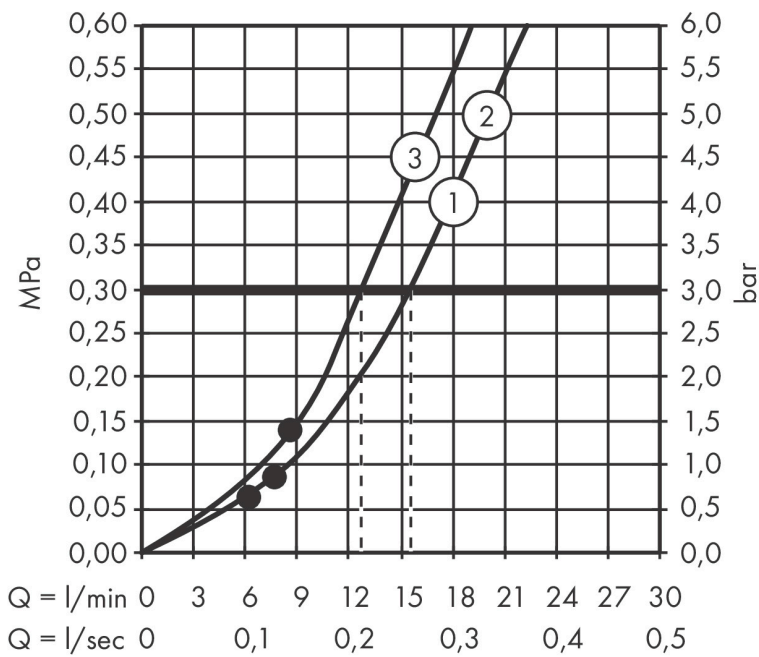

- bestaat uit: handdouche, douchestang, opbergbak, doucheslang, schuifstuk
- diameter handdouche 125 mm
- RainAir volle zachte regenstraal, Rain, Whirl intensieve massagestraal
- handige straalkeuze via Select-knop
- QuickClean: Kalkaanslag kun je eenvoudig met je vinger verwijderen
- planchet van kunststof, oppervlak wit
- traploos in hoogte verstelbaar
- 90° in positie verstelbaar schuifstuk, zwenkbaar naar links en rechts, omhoog en omlaag
- functie van: 8,8 l/min
- straalplaat los reinigbaar
- douchehouder kan verwijderd worden
- wandhouders van metaal
- metalen handdouchehouder
- profielbuis: rond
- buislengte: 1100 mm
- diameter glijstang: 25 mm
- boorafstand: 335 mm
- wandbeugel kan ook worden gebruikt als handgreep - draagvermogen van 130 kg
- Isiflex doucheslang
- doucheslang met conische moer aan beide uiteinden

Technologie

Straalsoorten

Merk: hansgrohe
 Artikelnaam: **Raindance Select S** doucheset 120 3jet met Unica'Comfort glijstang 110 cm rechts
 Art.nr.: 26326000
 Oppervlakte: chroom
 Netto prijs: 524,07 EUR

Stroomschema

De verbruikswaarden werden in overeenstemming met de praktijk met de bijbehorende armaturen (thermostaat/mengkraan/inbouwventiel) gemeten.

Merk	hansgrohe
Artikelnaam	Raindance Select S doucheset 120 3jet met Unica'Comfort glijstang 110 cm rechts
Art.nr.	26326000
Oppervlakte	chromoem
Netto prijs	524,07 EUR