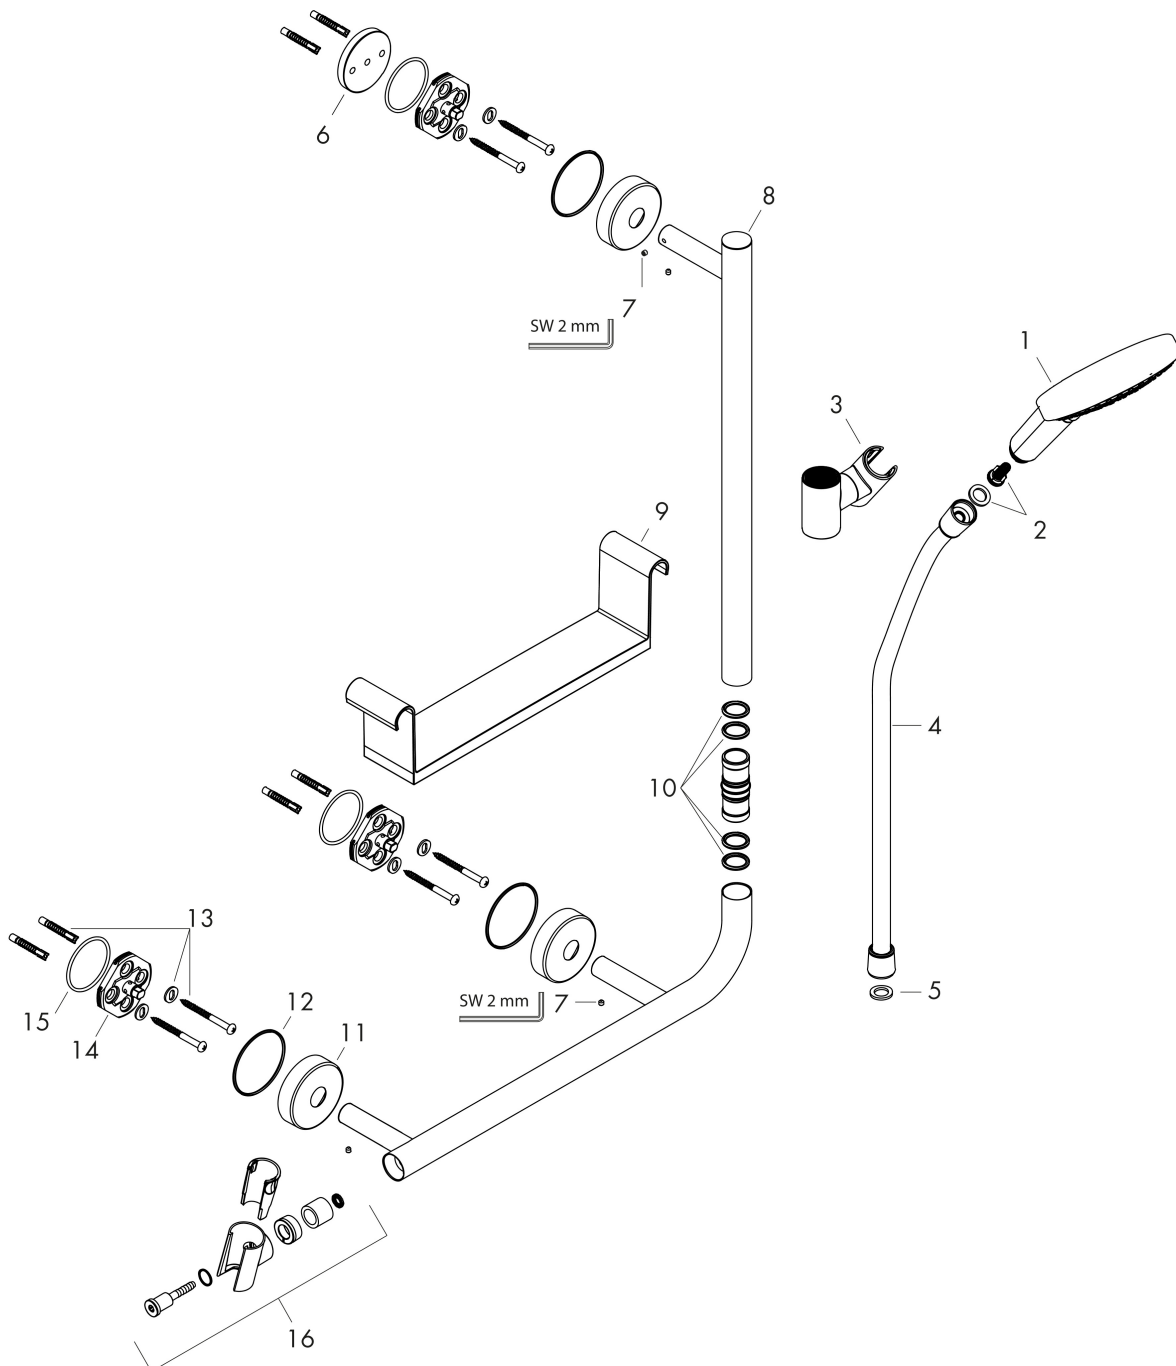

Merk	hansgrohe
Artikelnaam	Raindance Select S doucheset 120 3jet met Unica'Comfort glijstang 110 cm rechts
Art.nr.	26326000
Oppervlakte	chromoem
Netto prijs	524,07 EUR

Explosietekening voor bouwjaar: >07/16