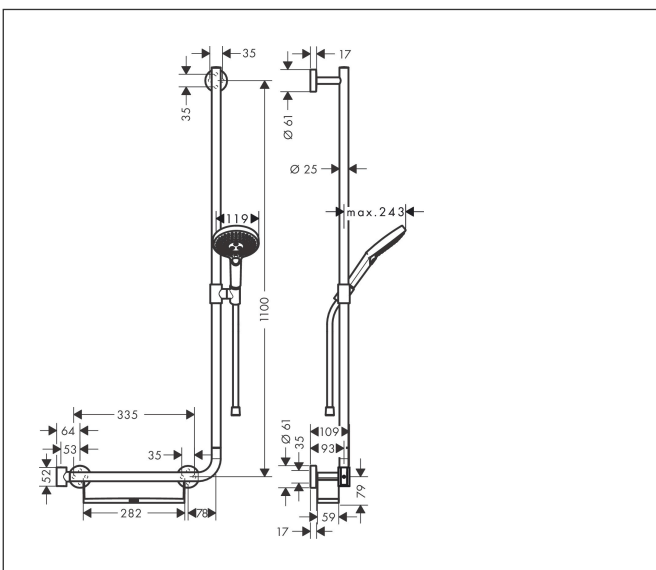

Merk	hansgrohe
Artikelnaam	Raindance Select S doucheset 120 3jet met Unica'Comfort glijstang 110 cm rechts
Art.nr.	26326000
Oppervlakte	chrom
Netto prijs	524,07 EUR

Product foto

Maat tekeningen

Kenmerken

- bestaat uit: handdouche, douchestang, opbergbak, doucheslang, schuifstuk
- diameter handdouche 125 mm
- RainAir volle zachte regenstraal, Rain, Whirl intensieve massagestraal
- handige straalkeuze via Select-knop
- QuickClean: Kalkaanslag kun je eenvoudig met je vinger verwijderen
- planchet van kunststof, oppervlak wit
- traploos in hoogte verstelbaar
- 90° in positie verstelbaar schuifstuk, zwenkbaar naar links en rechts, omhoog en omlaag
- functie van: 8,8 l/min
- straalplaat los reinigbaar
- douchehouder kan verwijderd worden
- wandhouders van metaal
- metalen handdouchehouder
- profielbuis: rond
- buislengte: 1100 mm
- diameter glijstang: 25 mm
- boorafstand: 335 mm
- wandbeugel kan ook worden gebruikt als handgreep - draagvermogen van 130 kg
- Isiflex doucheslang
- doucheslang met conische moer aan beide uiteinden

Technologie

Straalsoorten

Merk: hansgrohe
 Artikelnaam: **Raindance Select S** doucheset 120 3jet met Unica'Comfort glijstang 110 cm rechts
 Art.nr.: 26326000
 Oppervlakte: chroom
 Netto prijs: 524,07 EUR

Onderdelen voor bouwjaar: >07/16

Pos	Beschrijving	Art.nr.	Prijs
1	Handdouche	26530000	109,80
2	filter	97708000	4,80
3	schuifstuk cpl.	95480000	64,30
4	doucheslang Isiflex'B 1,60 m	28276000	32,43
5	dichting	98058000	3,00
6	opvulschijf 7 mm	96380000	10,76
7	inbusschroef M4x5	92846000	10,40
8	afdekkap	92739000	25,70
9	planchet	92806000	64,30
10	O-ring 17x3	92818000	3,00
11	rozet Ø 60 mm	92807000	12,70
12	O-Ring 50x2,5	95512000	3,00
13	bevestigingsmateriaal	96179000	10,40
14	wandhouder	98539000	25,70
15	O-ring 45x2,5	98432000	3,00
16	douchehouder	93269000	52,00