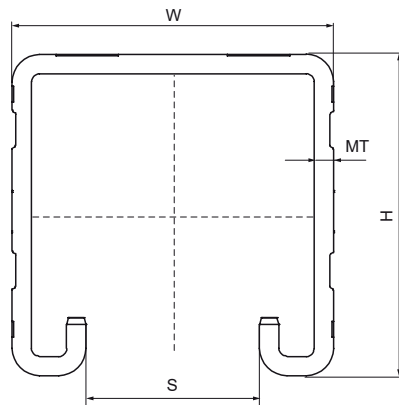

## Walraven RapidStrut® Montagerail (sv)

(H0410)

voor middelzware bevestigingstoepassingen

### Voordelen & kenmerken

- universeel railsysteem
- Afstand tussen railleinde en eerste gat is altijd gelijk
- Naar binnen gevormde flenzen met gekarteld profiel voor extra grip
- met doorlopend slim gatenpatroon inclusief ronde ankerloten
- met zaagsporen van elk 50 mm aan alle 3 de zijden van het profiel
- sendzimir verzinkt
- Walraven RapidStrut® 41|H en 62|H getest op brandveiligheid volgens EN 1363-1
- Voor meer informatie over de maximaal toegestane belasting ( $F_{a,z}$ ) verwijzen wij u naar de belastingstabellen of onze online datasheet 'Walraven RapidStrut® Data Sheet'

Productnummer	Type	Totale hoogte	Totale breedte	Totale lengte	Materiaal dikte	Profiel opening
Referentie letter		H	W	L	MT	S
Eenheid		mm	mm	mm	mm	mm
6505224	21   L	21	41	2.000	1,50	22
6505225	21   H	21	41	2.000	2,50	22
6505242	41   M	41	41	2.000	2,00	22
6505244	41   L	41	41	2.000	1,50	22
6505245	41   H	41	41	2.000	2,50	22
6505324	21   L	21	41	3.000	1,50	22
6505325	21   H	21	41	3.000	2,50	22
6505342	41   M	41	41	3.000	2,00	22
6505344	41   L	41	41	3.000	1,50	22
6505345	41   H	41	41	3.000	2,50	22
6505365	62   H	62	41	3.000	2,50	22
6505385	82   H	82	41	3.000	2,50	22
6505624	21   L	21	41	6.000	1,50	22
6505625	21   H	21	41	6.000	2,50	22
6505642	41   M	41	41	6.000	2,00	22
6505644	41   L	41	41	6.000	1,50	22
6505645	41   H	41	41	6.000	2,50	22
6505665	62   H	62	41	6.000	2,50	22
6505685	82   H	82	41	6.000	2,50	22
6505322	21   M	21	41	3.000	2,00	22
6505222	21   M	21	41	2.000	2,00	22
6505622	21   M	21	41	6.000	2,00	22