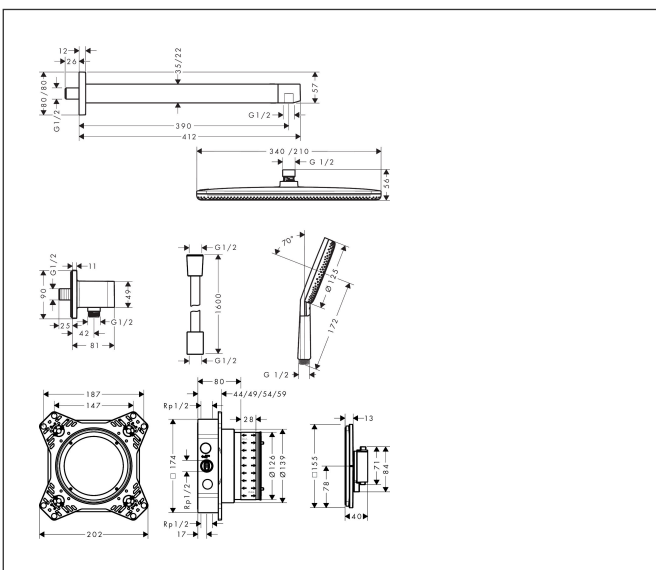

Merk	hansgrohe
Artikelnaam	Raindance Alive Q Design doucheset 210/340 1jet met thermostaat en inbouwdeel iBox universal 2
Art.nr.	24620670
Oppervlakte	Mat zwart
Netto prijs	2.220,23 EUR

Product foto

Maat tekeningen

Kenmerken

- bestaat uit: hoofddouche, douchearm, handdouche, wanduitlaat met douchehouder, textiel doucheslang, douchethermostaat, inbouwdeel
- straalplaatoppervlak: 214 x 343 mm
- lengte douchearm: 390 mm
- straalsoort hoofddouche: RainAir volle zachte regenstraal, of PowderRain
- Schakelaar straalsoort: RainAir (vooraf ingesteld), wijziging naar PowderRain kan bij de montage worden geselecteerd of later eenvoudig worden gewijzigd
- doorstroomhoeveelheid PowderRain-straal bij 3 bar: 11 l/min
- materiaal straalplaat hoofddouche: geanodiseerd aluminium
- straalsoort handdouche: RainAir volle zachte regenstraal, PowderRain, massagestraal
- doorstroomregelaar: 12 l/min (met mogelijke toleranties $\pm 10\%$)
- minimale bedrijfsdruk: 1 bar
- maximale bedrijfsdruk: 10 bar
- QuickClean: Kalkaanslag kun je eenvoudig met je vinger verwijderen
- gelijktijdig gebruik van verschillende functies
- comfortabel in-/uitschakelen van douches met grote Select-knop
- designafdekking is eenvoudig zonder gereedschap afneembaar voor reiniging

Technologie

Straalsoorten

Merk hansgrohe
 Artikelnaam **Raindance Alive Q** Design doucheset 210/340 1jet met thermostaat en inbouwdeel iBox universal 2
 Art.nr. 24620670
 Oppervlakte Mat zwart
 Netto prijs 2.220,23 EUR