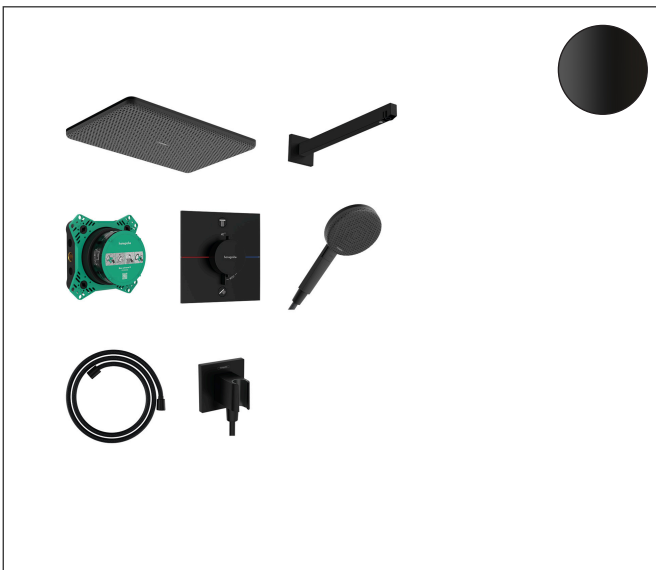

Merk	hansgrohe
Artikelnaam	Raindance Alive Q Design doucheset 210/340 1jet met thermostaat en inbouwdeel iBox universal 2
Art.nr.	24620670
Oppervlakte	Mat zwart
Netto prijs	2.220,23 EUR

Product foto

Maat tekeningen

Kenmerken

- bestaat uit: hoofddouche, douchearm, handdouche, wanduitlaat met douchehouder, textiel doucheslang, douchethermostaat, inbouwdeel
- straalplaatoppervlak: 214 x 343 mm
- lengte douchearm: 390 mm
- straalsoort hoofddouche: RainAir volle zachte regenstraal, of PowderRain
- Schakelaar straalsoort: RainAir (vooraf ingesteld), wijziging naar PowderRain kan bij de montage worden geselecteerd of later eenvoudig worden gewijzigd
- doorstroomhoeveelheid PowderRain-straal bij 3 bar: 11 l/min
- materiaal straalplaat hoofddouche: geanodiseerd aluminium
- straalsoort handdouche: RainAir volle zachte regenstraal, PowderRain, massagestraal
- doorstroomregelaar: 12 l/min (met mogelijke toleranties $\pm 10\%$)
- minimale bedrijfsdruk: 1 bar
- maximale bedrijfsdruk: 10 bar
- QuickClean: Kalkaanslag kun je eenvoudig met je vinger verwijderen
- gelijktijdig gebruik van verschillende functies
- comfortabel in-/uitschakelen van douches met grote Select-knop
- designafdekking is eenvoudig zonder gereedschap afneembaar voor reiniging

Technologie

Straalsoorten

Merk hansgrohe
 Artikelnaam **Raindance Alive Q** Design doucheset 210/340 1jet met thermostaat en inbouwdeel iBox universal 2
 Art.nr. 24620670
 Oppervlakte Mat zwart
 Netto prijs 2.220,23 EUR