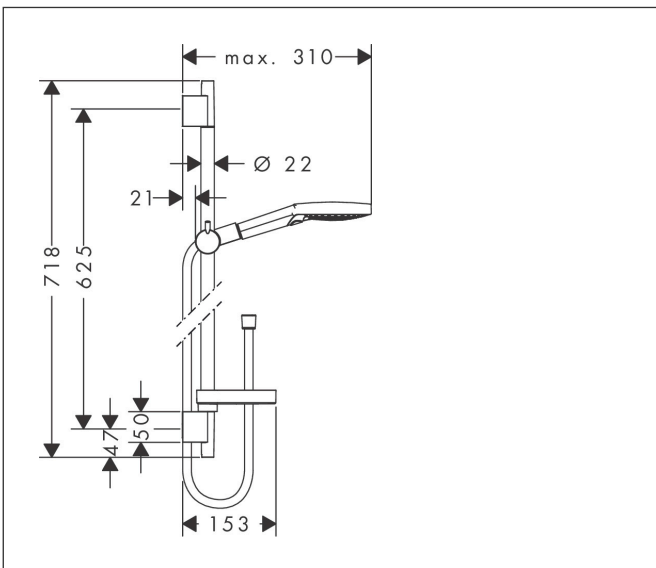

Merk	hansgrohe
Artikelnaam	Raindance Select S doucheset 120 3jet EcoSmart met Unica 'S glijstang 65 cm en zeepschaal
Art.nr.	26632000
Oppervlakte	chrom
Netto prijs	228,70 EUR

Product foto

Maat tekeningen

Kenmerken

- bestaat uit: handdouche, douchestang, doucheslang, schuifstuk, zeepschaal
- diameter handdouche 125 mm
- Whirl intensieve massagestraal, Rain, RainAir volle zachte regenstraal
- handige straalkeuze via Select-knop
- QuickClean: Kalkaanslag kun je eenvoudig met je vinger verwijderen
- traploos in hoogte verstelbaar
- 90° in positie verstelbaar schuifstuk, zwenkbaar naar links en rechts, omhoog en omlaag
- functie van: 6,8 l/min
- wandhouders gemaakt van kunststof
- profielbuis: rond
- buislengte: 718 mm
- diameter glijstang: 22 mm
- boorafstand: 625 mm
- draaikoppeling voorkomt dat de slang in de knoop raakt

Technologie

Straalsoorten

Certificaat

Merk hansgrohe
 Artikelnaam **Raindance Select S** doucheset 120 3jet EcoSmart met Unica 'S glijstang 65 cm en zeepschaal
 Art.nr. 26632000
 Oppervlakte chroom
 Netto prijs 228,70 EUR