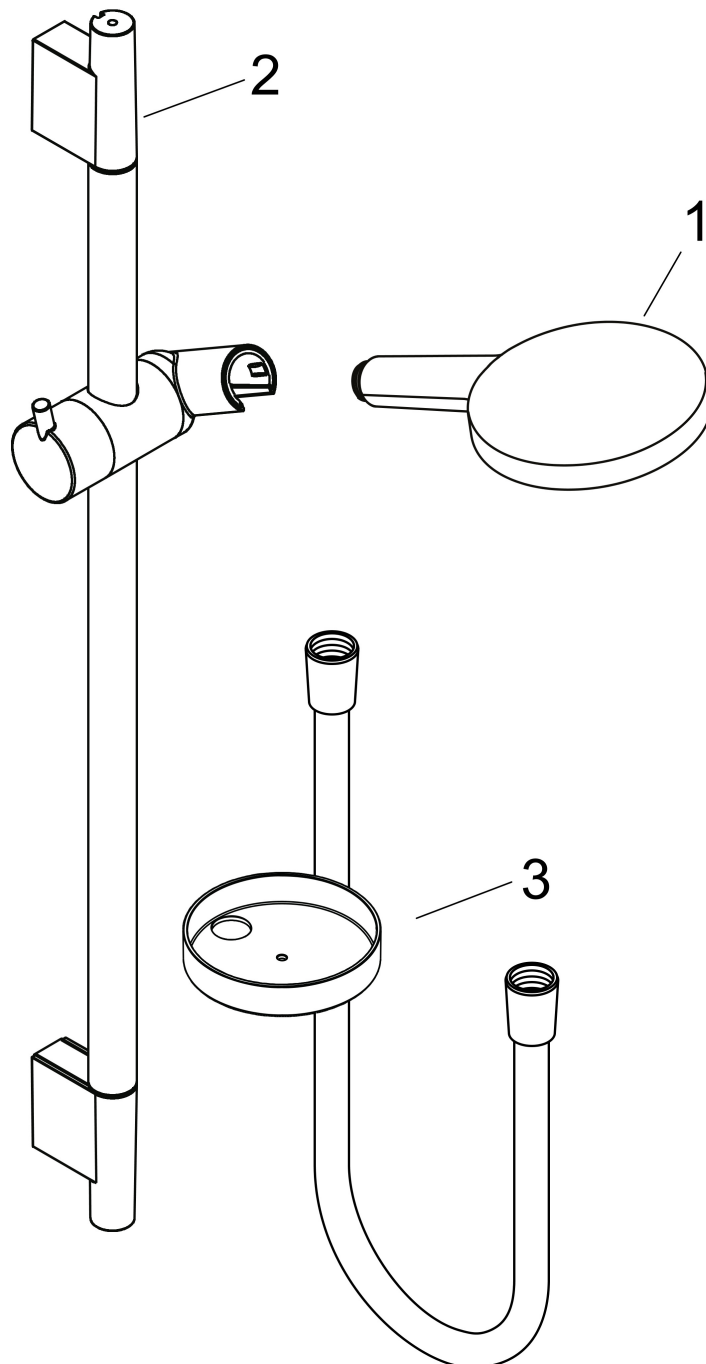

Merk	hansgrohe
Artikelnaam	Raindance Select S doucheset 120 3jet EcoSmart met Unica 'S glijstang 65 cm en zeepschaal
Art.nr.	26632000
Oppervlakte	chrom
Netto prijs	228,70 EUR

Explosietekening voor bouwjaar: >06/13