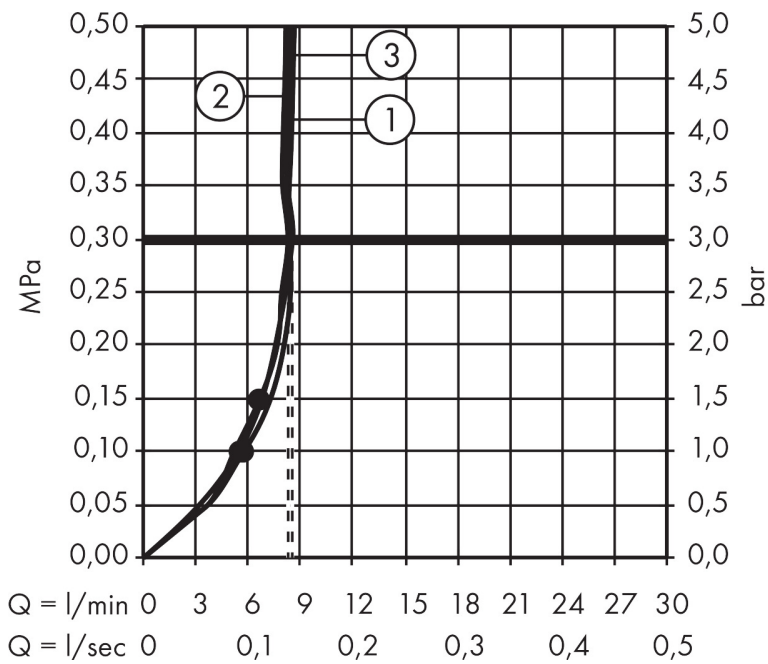

Kenmerken

- bestaat uit: handdouche, douchestang, doucheslang, schuifstuk, zeepschaal
- diameter handdouche 125 mm
- Whirl intensieve massagestraal, Rain, RainAir volle zachte regenstraal
- handige straalkeuze via Select-knop
- QuickClean: Kalkaanslag kun je eenvoudig met je vinger verwijderen
- traploos in hoogte verstelbaar
- 90° in positie verstelbaar schuifstuk, zwenkbaar naar links en rechts, omhoog en omlaag
- functie van: 6,8 l/min
- wandhouders gemaakt van kunststof
- profielbuis: rond
- buislengte: 718 mm
- diameter glijstang: 22 mm
- boorafstand: 625 mm
- draaikoppeling voorkomt dat de slang in de knoop raakt

Technologie

Straalsoorten

Certificaat

Merk hansgrohe
 Artikelnaam **Raindance Select S** doucheset 120 3jet EcoSmart met Unica 'S glijstang 65 cm en zeepschaal
 Art.nr. 26632000
 Oppervlakte chroom
 Netto prijs 228,70 EUR

Stroomschema

Merk	hansgrohe
Artikelnaam	Raindance Select S doucheset 120 3jet EcoSmart met Unica 'S glijstang 65 cm en zeepschaal
Art.nr.	26632000
Oppervlakte	chrom
Netto prijs	228,70 EUR

Installatievoorbeelden