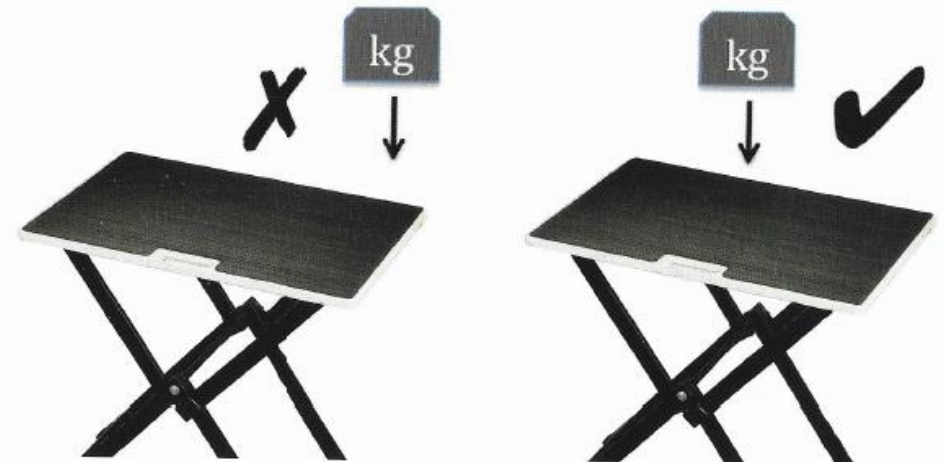

GEBRUIKSAANWIJZING

A.S.F. Fischer BV
Postbus 98, 8200 AB
Lelystad
Tel: 0320-28 56 10
info@interdynamics.eu
www.interdynamics.eu

Technische gegevens TILEMASTER WERKTAFEL

Tilemaster Werktafel	Art. nr. 120120
Werkblad afmeting	73 x 48 cm
Werkhoogte	76 cm
Antislip rubberen toplaag	Ja
Metalen onderstel	Ja

VEILIGHEIDSVOORSCHRIFTEN

- Wees altijd waakzaam tijdens het gebruik van de Tilemaster werktafel.
- Ga niet op de Tilemaster werktafel staan.

- Het houten werkblad ligt los op het metalen onderstel voor een snelle op- en afbouw. Plaats daarom geen gewicht of materialen op de uiteinden van het werkblad.

- Pas op voor uw vingers tijdens in- en uitklappen van het metalen onderstel.
- Maximum gewicht: 100 kg.