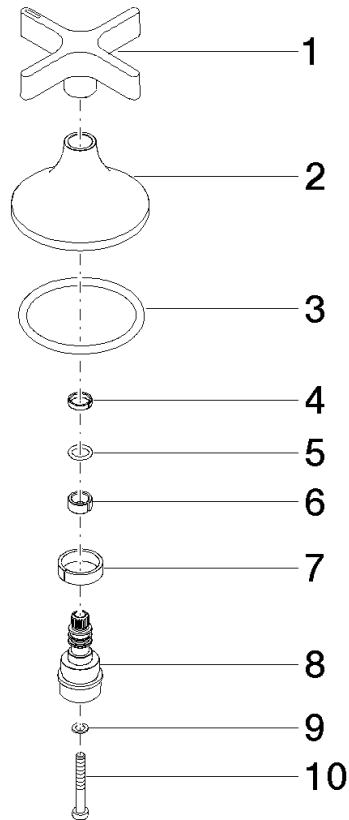

Griff für Wanne / Waschtisch Stand Cold Ø 71 x 63 mm - Messing gebürstet
(23kt Gold)

90 20 80 010 00

Griff für Wanne / Waschtisch Stand Cold Ø 71 x 63 mm - Messing gebürstet
(23kt Gold)

90 20 80 010 00

Griff für Wanne / Waschtisch Stand Cold Ø 71 x 63 mm - Messing gebürstet
(23kt Gold)

90 20 80 010 00

Griff für Wanne / Waschtisch Stand Cold Ø 71 x 63 mm - Messing gebürstet
(23kt Gold)

90 20 80 010 00

Griff für Wanne / Waschtisch Stand Cold Ø 71 x 63 mm - Messing gebürstet
(23kt Gold)

90 20 80 010 00

Ersatzteilstückliste

Nr.	Artikelnummer	Benennung	Verbaumenge	Lieferzeit
	09 20 80 010-28	Griff Cold Ø 71,5 x 25,5 mm - Messing gebürstet (23kt Gold)	10	20