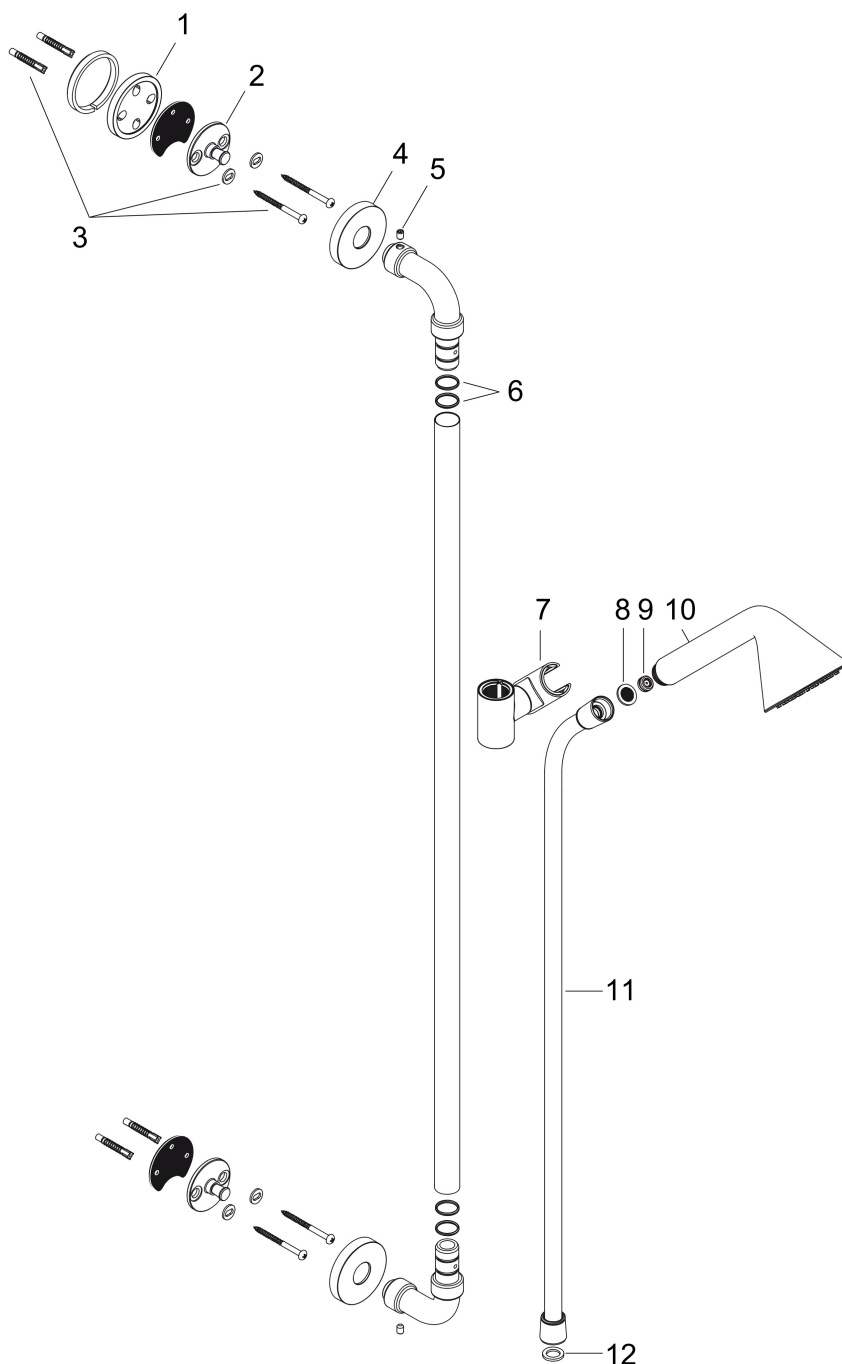

Merk	AXOR
Artikelnaam	AXOR Showers/Front doucheset 90 cm met handdouche 85 ljet EcoSmart
Art.nr.	26023000
Oppervlakte	chrom
Netto prijs	475,11 EUR

Product foto

Kenmerken

- bestaat uit: handdouche, douchestang, doucheslang, schuifstuk
- diameter handdouche 85 mm
- Rain
- QuickClean: Kalkaanslag kun je eenvoudig met je vinger verwijderen
- traploos in hoogte verstelbaar
- doorstroomhoeveelheid Rain bij 3 bar: 8,2 l/min
- functie van: 5,5 l/min
- houder voor doucheslang met konische moer
- wandhouders van metaal
- profielbuis: rond
- diameter glijstang: 22 mm
- boorafstand: 915 mm
- draaikoppeling voorkomt dat de slang in de knoop raakt

Merk	AXOR
Artikelnaam	AXOR Showers/Front doucheset 90 cm met handdouche 85 ljet EcoSmart
Art.nr.	26023000
Oppervlakte	chrom
Netto prijs	475,11 EUR

Installatievoorbeelden

i Afmetingen kunnen variëren vanwege keramische toleranties die verband houden met het productieproces.

Merk	AXOR
Artikelnaam	AXOR Showers/Front doucheset 90 cm met handdouche 85 ljet EcoSmart
Art.nr.	26023000
Oppervlakte	chromoem
Netto prijs	475,11 EUR

Explosietekening voor bouwjaar: >02/13

Merk	AXOR
Artikelnaam	AXOR Showers/Front doucheset 90 cm met handdouche 85 ljet EcoSmart
Art.nr.	26023000
Oppervlakte	chrom
Netto prijs	475,11 EUR

Onderdelen voor bouwjaar: >02/13

Pos	Beschrijving	Art.nr.	Prijs
1	opvulschijf 7 mm	95239000	12,70
2	muurflans	96768000	32,70
3	bevestigingsmateriaal	96179000	10,40
4	rozet Ø 60 mm	96767000	40,60
5	inbusschroef M6x8	97810000	3,00
6	O-ring 17x2	98199000	3,00
7	schuifstuk cpl.	98714000	91,50
8	zeefdichting	94246000	3,00
9	doorstroombegrenzer (9 l/min)	95659000	7,70
10	Handdouche	26025000	126,63
11	doucheslang 1,60 m	28626000	40,51
12	dichting	98058000	3,00