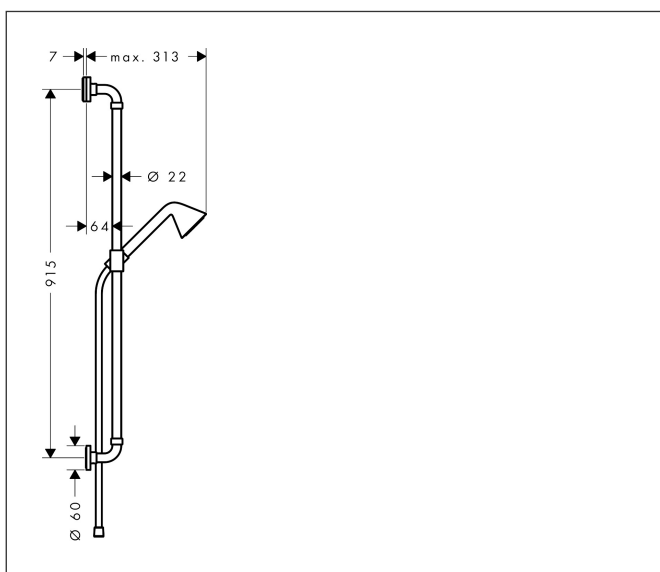

Merk	AXOR
Artikelnaam	AXOR Showers/Front doucheset 90 cm met handdouche 85 ljet EcoSmart
Art.nr.	26023000
Oppervlakte	chrom
Netto prijs	475,11 EUR

Product foto

Kenmerken

- bestaat uit: handdouche, douchestang, doucheslang, schuifstuk
- diameter handdouche 85 mm
- Rain
- QuickClean: Kalkaanslag kun je eenvoudig met je vinger verwijderen
- traploos in hoogte verstelbaar
- doorstroomhoeveelheid Rain bij 3 bar: 8,2 l/min
- functie van: 5,5 l/min
- houder voor doucheslang met konische moer
- wandhouders van metaal
- profielbuis: rond
- diameter glijstang: 22 mm
- boorafstand: 915 mm
- draaikoppeling voorkomt dat de slang in de knoop raakt

Maat tekeningen

Technologie

Straalsoorten

Merk	AXOR
Artikelnaam	AXOR Showers/Front doucheset 90 cm met handdouche 85 ljet EcoSmart
Art.nr.	26023000
Oppervlakte	chrom
Netto prijs	475,11 EUR

Stroomschema

De verbruikswaarden werden in overeenstemming met de praktijk met de bijbehorende armaturen (thermostaat/mengkraan/inbouwventiel) gemeten.

Merk	AXOR
Artikelnaam	AXOR Showers/Front doucheset 90 cm met handdouche 85 ljet EcoSmart
Art.nr.	26023000
Oppervlakte	chrom
Netto prijs	475,11 EUR

Installatievoorbeelden

i Afmetingen kunnen variëren vanwege keramische toleranties die verband houden met het productieproces.

Onderdelen voor bouwjaar: >02/13

Pos	Beschrijving	Art.nr.	Prijs
1	opvulschijf 7 mm	95239000	12,70
2	muurflans	96768000	32,70
3	bevestigingsmateriaal	96179000	10,40
4	rozet Ø 60 mm	96767000	40,60
5	inbusschroef M6x8	97810000	3,00
6	O-ring 17x2	98199000	3,00
7	schuifstuk cpl.	98714000	91,50
8	zeefdichting	94246000	3,00
9	doorstroombegrenzer (9 l/min)	95659000	7,70
10	Handdouche	26025000	126,63
11	doucheslang 1,60 m	28626000	40,51
12	dichting	98058000	3,00