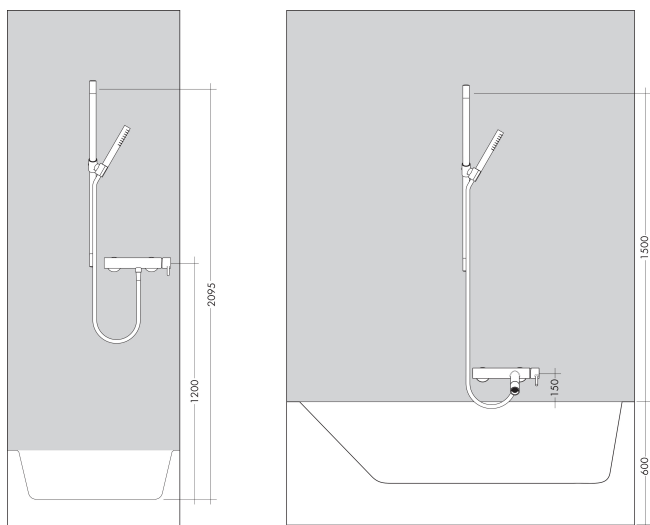

Merk	AXOR
Artikelnaam	AXOR Showers/Front doucheset 90 cm met handdouche 85 ljet EcoSmart
Art.nr.	26023000
Oppervlakte	chrom
Netto prijs	475,11 EUR

Product foto

Kenmerken

- bestaat uit: handdouche, douchestang, doucheslang, schuifstuk
- diameter handdouche 85 mm
- Rain
- QuickClean: Kalkaanslag kun je eenvoudig met je vinger verwijderen
- traploos in hoogte verstelbaar
- doorstroomhoeveelheid Rain bij 3 bar: 8,2 l/min
- functie van: 5,5 l/min
- houder voor doucheslang met konische moer
- wandhouders van metaal
- profielbuis: rond
- diameter glijstang: 22 mm
- boorafstand: 915 mm
- draaikoppeling voorkomt dat de slang in de knoop raakt

Maat tekeningen

Technologie

Straalsoorten

Merk	AXOR
Artikelnaam	AXOR Showers/Front doucheset 90 cm met handdouche 85 ljet EcoSmart
Art.nr.	26023000
Oppervlakte	chrom
Netto prijs	475,11 EUR

Stroomschema

De verbruikswaarden werden in overeenstemming met de praktijk met de bijbehorende armaturen (thermostaat/mengkraan/inbouwventiel) gemeten.

Merk	AXOR
Artikelnaam	AXOR Showers/Front doucheset 90 cm met handdouche 85 ljet EcoSmart
Art.nr.	26023000
Oppervlakte	chrom
Netto prijs	475,11 EUR

Installatievoorbeelden

i Afmetingen kunnen variëren vanwege keramische toleranties die verband houden met het productieproces.

Merk	AXOR
Artikelnaam	AXOR Showers/Front doucheset 90 cm met handdouche 85 ljet EcoSmart
Art.nr.	26023000
Oppervlakte	chromoem
Netto prijs	475,11 EUR

Explosietekening voor bouwjaar: >02/13

Merk	AXOR
Artikelnaam	AXOR Showers/Front doucheset 90 cm met handdouche 85 ljet EcoSmart
Art.nr.	26023000
Oppervlakte	chrom
Netto prijs	475,11 EUR