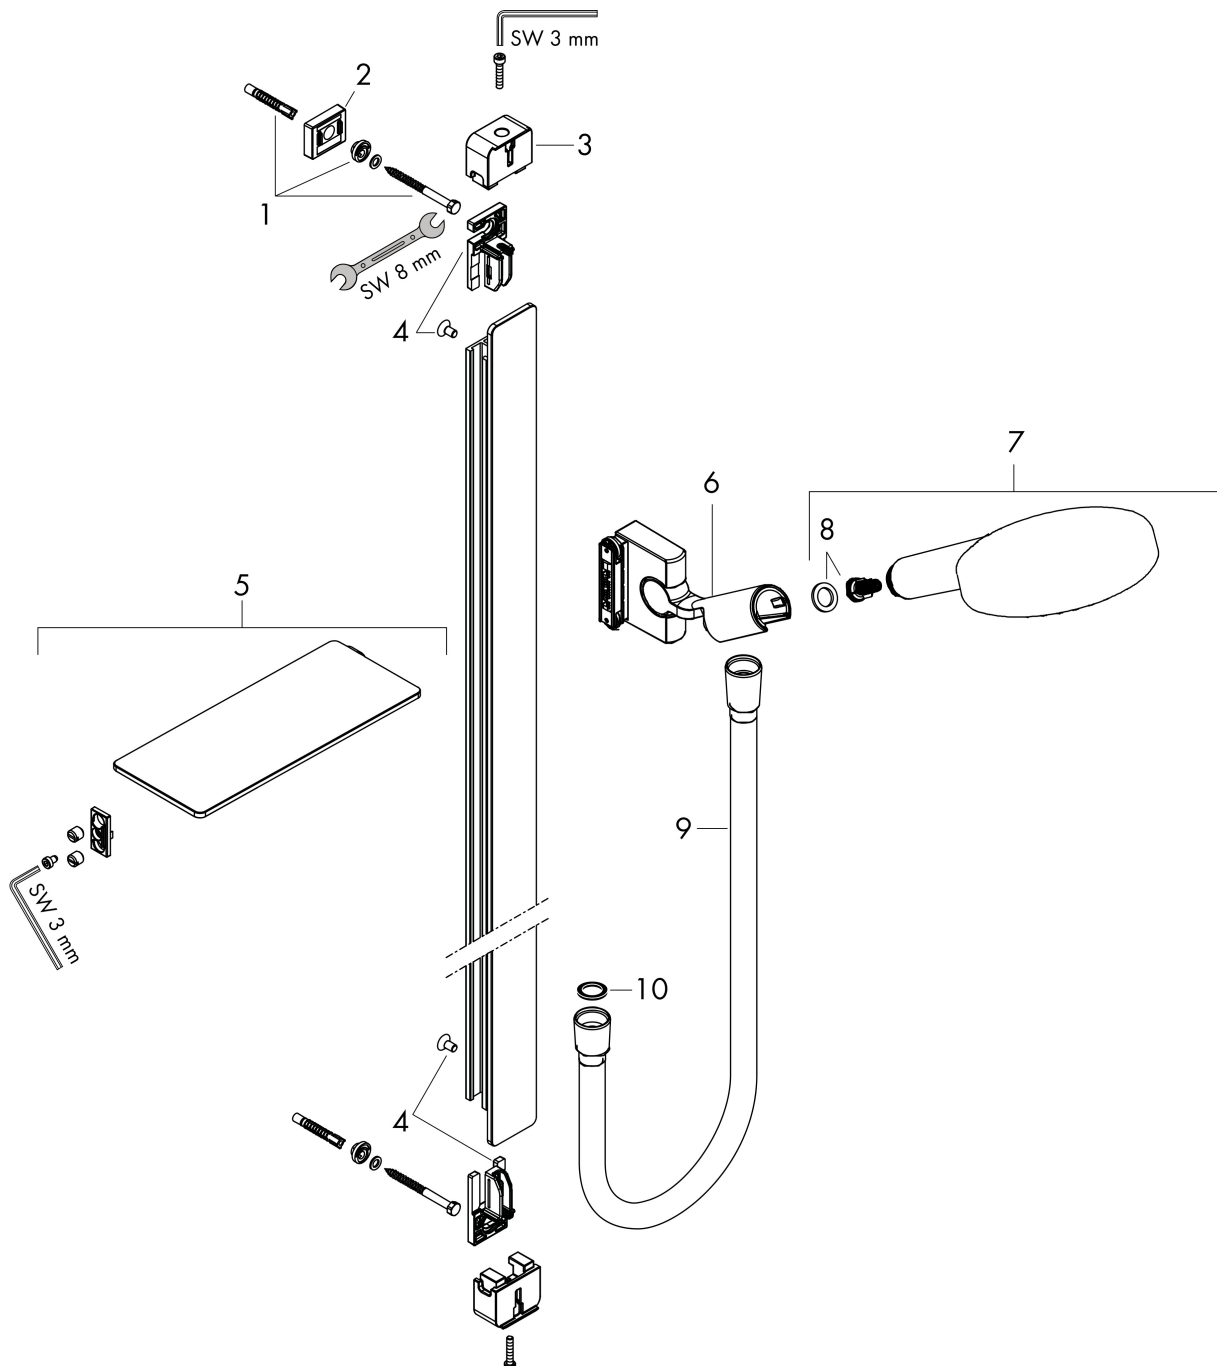

Merk	hansgrohe
Artikelnaam	Raindance Select S doucheset 120 3jet met Unica'E glijstang 150 cm
Art.nr.	27646000
Oppervlakte	chrom
Netto prijs	617,70 EUR

Product foto

Maat tekeningen

Kenmerken

- bestaat uit: handdouche, douchestang, doucheslang, schuiftuk, planchetten
- diameter handdouche 125 mm
- Rain, RainAir volle zachte regenstraal, Whirl intensieve massagestraal
- handige straalkeuze via Select-knop
- QuickClean: Kalkaanslag kun je eenvoudig met je vinger verwijderen
- oppervlak planchet: chrom
- planchet gemaakt van veiligheidsglas
- traploos in hoogte verstelbaar
- 90° in positie verstelbaar schuiftuk, zwenkbaar naar links en rechts, omhoog en omlaag
- functie van: 8,8 l/min
- wandhouders gemaakt van kunststof
- finish: chrom
- profielbuis: vierkant
- buislengte: 1500 mm
- 41 mm brede stang
- boorafstand: 1470 mm
- draaikoppeling voorkomt dat de slang in de knoop raakt

Technologie

Straalsoorten

Merk hansgrohe
 Artikelnaam **Raindance Select S** doucheset 120 3jet met Unica'E glijstang 150 cm
 Art.nr. 27646000
 Oppervlakte chroom
 Netto prijs 617,70 EUR

Explosietekening voor bouwjaar: >10/17

Merk hansgrohe
 Artikelnaam **Raindance Select S** doucheset 120 3jet met Unica'E glijstang 150 cm
 Art.nr. 27646000
 Oppervlakte chroom
 Netto prijs 617,70 EUR

Onderdelen voor bouwjaar: >10/17

Pos	Beschrijving	Art.nr.	Prijs
1	bevestigingsmateriaal	92841000	7,70
2	opvulschijf 7 mm	93124000	10,40
3	afdekkap	93101000	4,80
4	wandhouder	93673000	16,60
5	planchet	26511000	86,12
6	schuifstuk cpl.	93100000	113,70
7	Handdouche	26530000	109,80
8	filter	97708000	4,80
9	doucheslang Isiflex'B 1,60 m	28276000	32,43
10	dichting	98058000	3,00