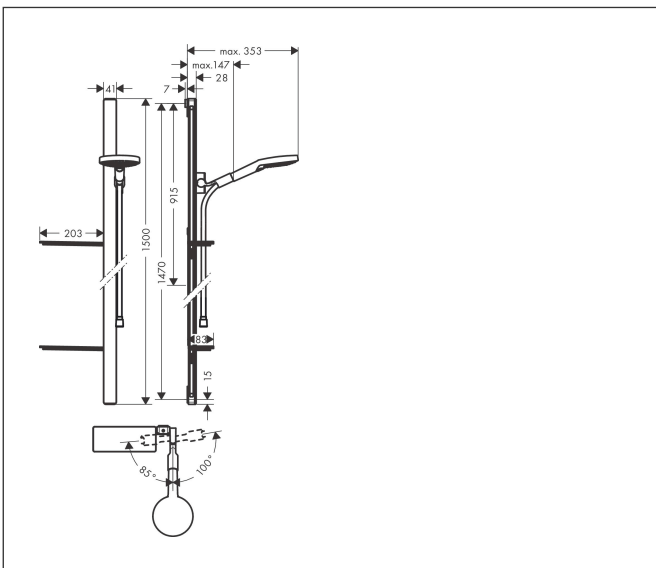

Merk	hansgrohe
Artikelnaam	Raindance Select S doucheset 120 3jet met Unica'E glijstang 150 cm
Art.nr.	27646000
Oppervlakte	chrom
Netto prijs	617,70 EUR

Product foto

Maat tekeningen

Kenmerken

- bestaat uit: handdouche, douchestang, doucheslang, schuiftuk, planchetten
- diameter handdouche 125 mm
- Rain, RainAir volle zachte regenstraal, Whirl intensieve massagestraal
- handige straalkeuze via Select-knop
- QuickClean: Kalkaanslag kun je eenvoudig met je vinger verwijderen
- oppervlak planchet: chrom
- planchet gemaakt van veiligheidsglas
- traploos in hoogte verstelbaar
- 90° in positie verstelbaar schuiftuk, zwenkbaar naar links en rechts, omhoog en omlaag
- functie van: 8,8 l/min
- wandhouders gemaakt van kunststof
- finish: chrom
- profielbuis: vierkant
- buislengte: 1500 mm
- 41 mm brede stang
- boorafstand: 1470 mm
- draaikoppeling voorkomt dat de slang in de knoop raakt

Technologie

Straalsoorten

Merk hansgrohe
 Artikelnaam **Raindance Select S** doucheset 120 3jet met Unica'E glijstang 150 cm
 Art.nr. 27646000
 Oppervlakte chroom
 Netto prijs 617,70 EUR

Explosietekening voor bouwjaar: >10/17

Merk hansgrohe
 Artikelnaam **Raindance Select S** doucheset 120 3jet met Unica'E glijstang 150 cm
 Art.nr. 27646000
 Oppervlakte chroom
 Netto prijs 617,70 EUR

Onderdelen voor bouwjaar: >10/17

Pos	Beschrijving	Art.nr.	Prijs
1	bevestigingsmateriaal	92841000	7,70
2	opvulschijf 7 mm	93124000	10,40
3	afdekkap	93101000	4,80
4	wandhouder	93673000	16,60
5	planchet	26511000	86,12
6	schuifstuk cpl.	93100000	113,70
7	Handdouche	26530000	109,80
8	filter	97708000	4,80
9	doucheslang Isiflex'B 1,60 m	28276000	32,43
10	dichting	98058000	3,00