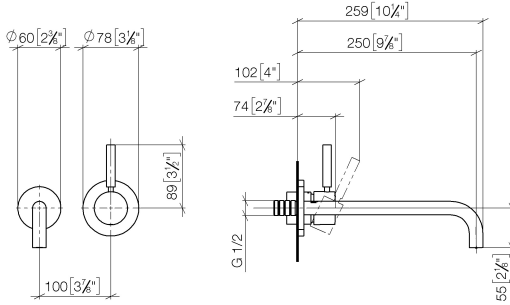

**META Waschtisch-Wand-Einhandatterie mit Einzelrosetten - Dark Platinum
gebürstet**

META

36 863 660

- Auslaufvariante mit Biegeradius von 90 °
- Ausladung 250 mm
- starrer Auslauf
- runder luftangereicherter Strahl
- Bohrungsdurchmesser Auslauf 37 mm
- Bohrungsdurchmesser Einhandatterie 57 mm
- Rosette für Auslauf Ø 55 mm
- Rosette für Mischer Ø 78 mm
- Durchfluss max. 5,7 l/min
- bleifrei
- Dieses Produkt leistet einen Beitrag zur Erfüllung der Vorgaben von nachhaltigen Gebäudezertifizierungen, z.B. LEED®, BREEAM®, DGNB

Benötigtes Zubehör

UP-Wand-Einhandatterie 35 816 970 90
Mischer rechts -
 • ACHTUNG: Nicht für UP-Montage geeignet. Anschluss über Eckventile, Befestigung über Verschraubung mit der Rückwand.

Benötigtes Zubehör

UP-Wand-Einhandatterie - 35 860 970 90
 • Max. Einbautiefe 95 mm
 • Min. Einbautiefe 80 mm

36 863 660

mm [inches]

Durchflussdiagramm

Codes & Standards

Scottish Water
Byelaws

UK Water Supply
Regulations

**META Waschtisch-Wand-Einhandbatterie mit Einzelrosetten - Dark Platinum
gebürstet**