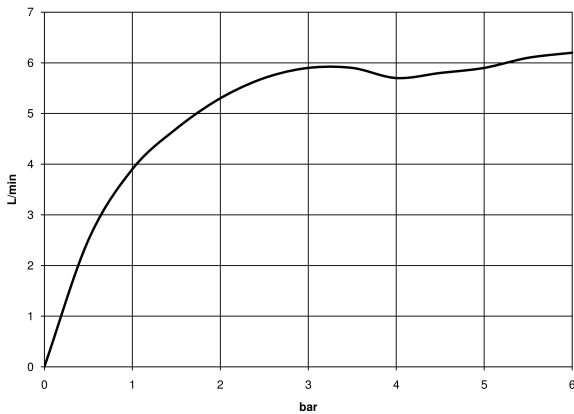

UP-Wand-Einhandatterie - 35 860 970 90
 • Max. Einbautiefe 95 mm
 • Min. Einbautiefe 80 mm

36 863 660

mm [inches]

Durchflussdiagramm

Codes & Standards

Scottish Water
Byelaws

UK Water Supply
Regulations

**META Waschtisch-Wand-Einhandbatterie mit Einzelrosetten - Dark Platinum
gebürstet**