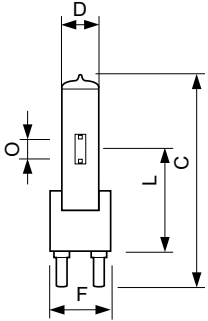

Lichtrendement (nominaal)	88 lm/W
Kleurweergave-index (CRI)	95

Bedrijfs- en elektrische gegevens	
Energieverbruik	1.200 W
Lampstroom (nom.)	13,5 A

Productgegevens	
Full EOC	872790092606400
Productnaam voor bestelling	MSR 1200 HR 1CT/2
Bestelcode	92606400

Maatschets

Product	D (max)	O	L (min)	L (max)	L	C (max)	F (max)	F	F (min)
MSR 1200	40 mm	10,0	106	108 mm	107	200	67 mm	65	63 mm
HR 1CT/2		mm	mm		mm	mm		mm	

Fotometrische gegevens

Spectral Power Distribution Colour - MSR 1200 HR 1CT/2