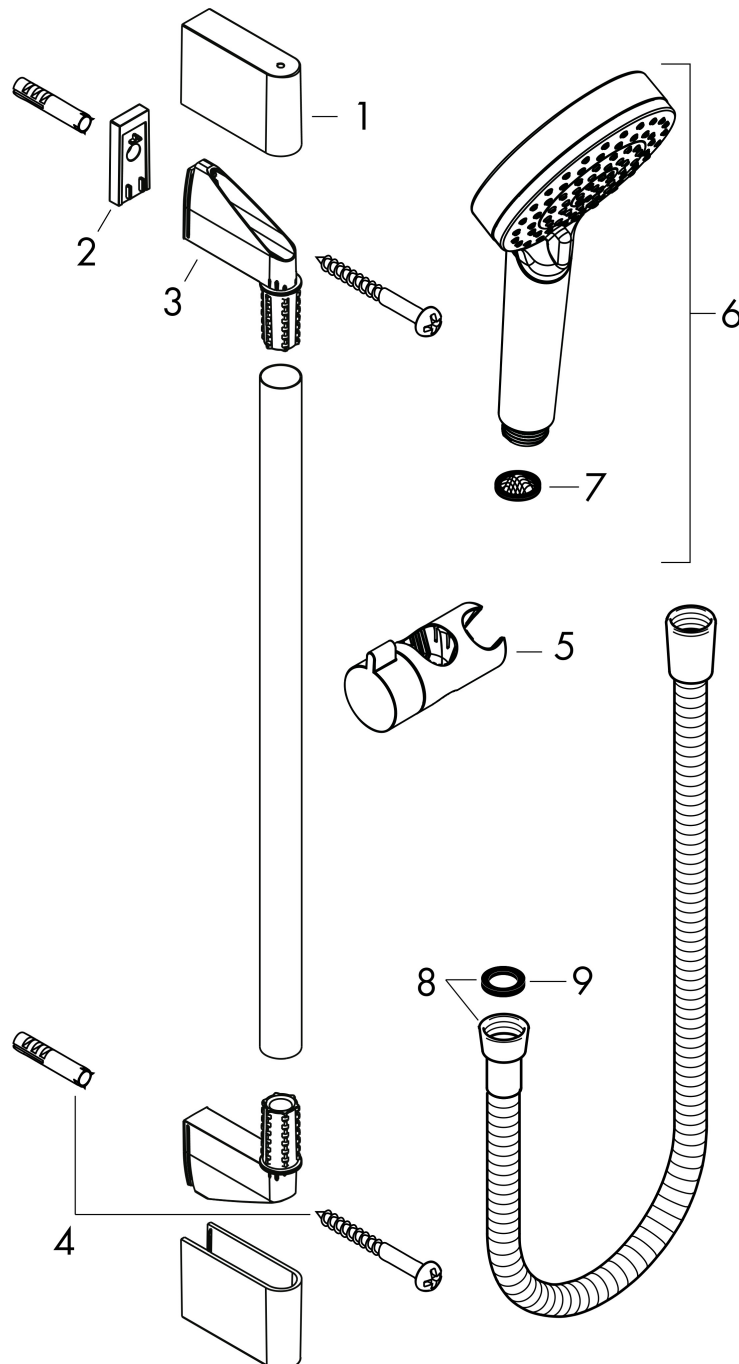

Merk	hansgrohe
Artikelnaam	Crometta doucheset 1 jet EcoSmart met Unica'Croma glijstang 65 cm
Art.nr.	26535400
Oppervlakte	wit/chroom
Netto prijs	65,06 EUR

Explosietekening voor bouwjaar: >11/21