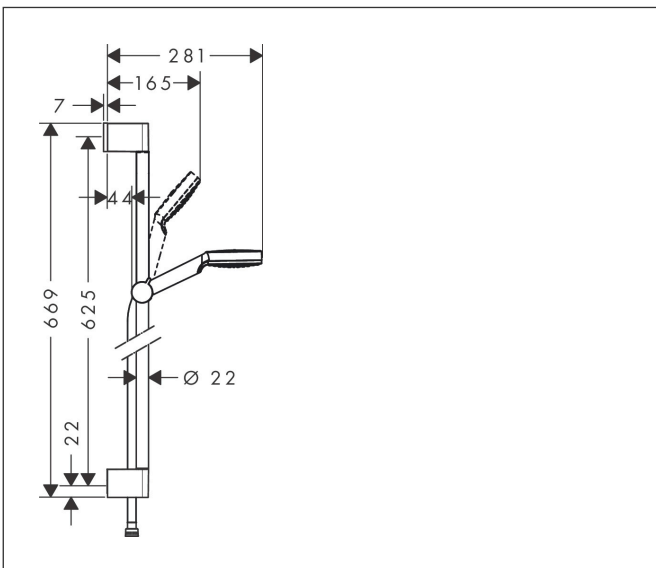

Merk	hansgrohe
Artikelnaam	<b>Crometta</b> doucheset 1 jet EcoSmart met Unica'Croma glijstang 65 cm
Art.nr.	26535400
Oppervlakte	wit/chroom
Netto prijs	65,06 EUR

## Maat tekeningen

## Kenmerken

- bestaat uit: handdouche, douchestang, doucheslang, schuifstuk
- diameter handdouche 100 mm
- Rain
- QuickClean: Kalkaanslag kun je eenvoudig met je vinger verwijderen
- traploos in hoogte verstelbaar
- hellingshoek van de houder is 45° verstelbaar
- functie van: 5,1 l/min
- wandhouders gemaakt van kunststof
- profielbuis: rond
- buislengte: 669 mm
- diameter glijstang: 22 mm
- boorafstand: 625 mm
- draaikoppeling voorkomt dat de slang in de knoop raakt