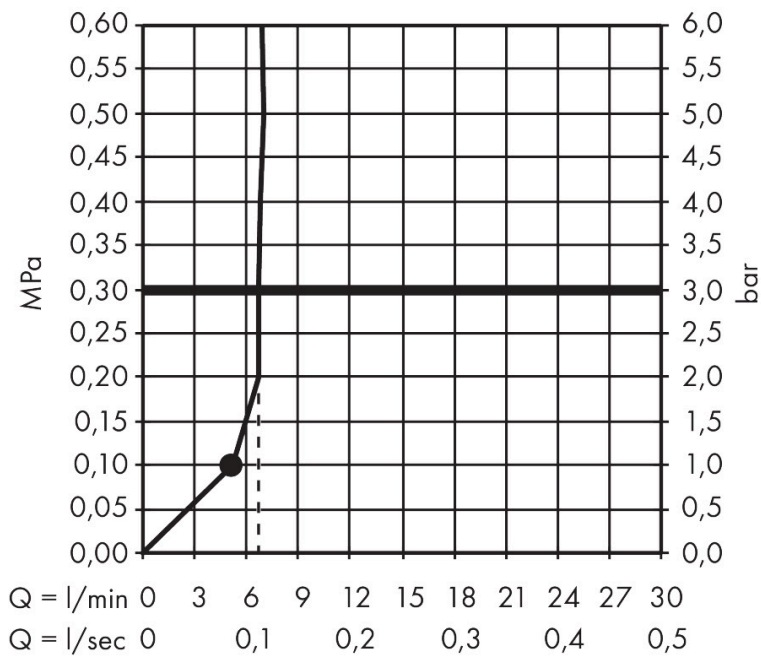

Merk hansgrohe
Artikelnaam **Crometta** doucheset 1 jet EcoSmart met Unica'Croma glijstang 65 cm
Art.nr. 26535400
Oppervlakte wit/chroom
Netto prijs 65,06 EUR

Stroomschema