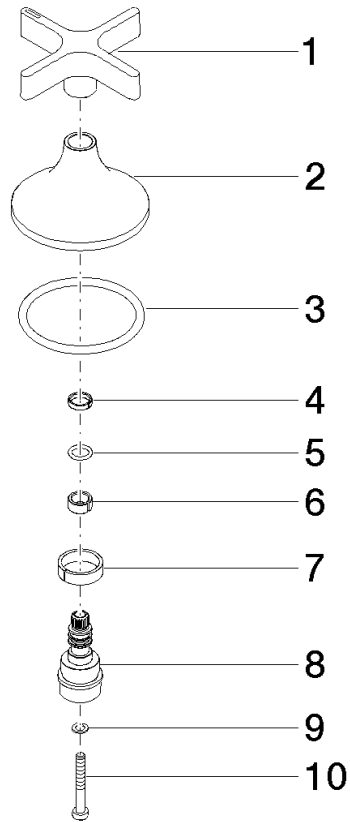

## Griff für Wanne / Waschtisch Stand Cold Ø 71 x 63 mm - Platin

---

90 20 80 010 00

## Griff für Wanne / Waschtisch Stand Cold Ø 71 x 63 mm - Platin

---

90 20 80 010 00

Griff für Wanne / Waschtisch Stand Cold Ø 71 x 63 mm - Platin

---

90 20 80 010 00

### Ersatzteilstückliste

Nr.	Artikelnummer	Benennung	Verbaumenge	Lieferzeit
	09 20 80 010-08	Griff Cold Ø 71,5 x 25,5 mm - Platin	10	40