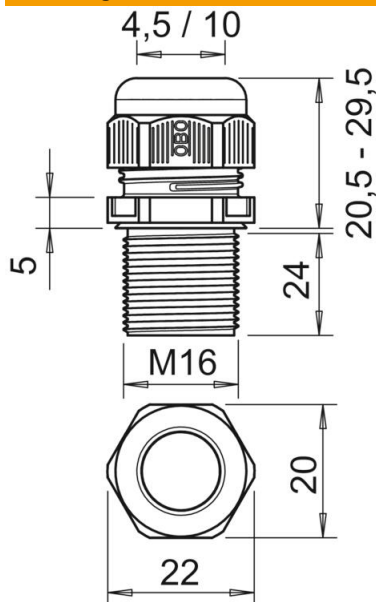

PA Polyamide

Stamgegevens

Artikelnummer	2022985
Type	V-TEC VM LL16 SW
Omschrijving 1	Wartel
Omschrijving 2	volmetrisch lang 24mm
Fabrikant	OBO
Dimensie	M16
Kleur	zwart
Materiaal	Polyamide
Kleinste verkoop-eenheid	50
Eenheid van hoeveelheid	Stuk
Gewicht	0,8 kg
Eenheid gewicht	kg/100 st.
CO2-voetafdruk (GWP) van wieg tot poort	0,0447 kg CO2e / 1 Stuk

Technisch specificatieblad

Wartelsysteem, metrische schroefdraad extra lang, zwart

Artikelnummer: 2022985

Afmetingen

Afmeting e	22 mm
Afmeting L max.	29,5 mm
Afmeting L min.	20,5 mm
Maat L1	24 mm
Maat L2	5 mm

Technische gegevens

Soort afdichting	Dichtring
Uitvoering	Recht
Doorbuigbescherming	nee
Afdichtbereik D max.	10 mm
Afdichtbereik D min.	4,5 mm
Explosiebeveiligd	nee
Wartel voor platte kabel	nee
Vlambestendig	volgens VDE 0471/DIN 695 deel 2-1, testtemperatuur 650°C
Voor Ex-zone	zonder
voor Ex-zone gas	zonder
voor Ex-zone stof	zonder
Schroefdraad	M16 x 1,5
Soort schroefdraad	Metrisch
Lengte schroefdraad	24 mm
Nominale schroefdraadmaat	16
Spoed	1,5 mm
Glasvezelversterkt	nee
Halogeenvrij	ja
Instabiel draaimoment	2,5 Nm
Categorie van de slagbelasting	3
Categorie van de trekbelasting	A
Meervoudig dichtingsinzetstuk	nee
Met borgmoer	nee
Slagvast	nee
Sleutelwijdte	20
Beschermingsgraad	IP68
Zeskant hoekmaat	22 mm

Technisch specificatieblad

Wartelsysteem, metrische schroefdraad extra lang, zwart

Artikelnummer: 2022985

Technische gegevens

Deelbare wartel	nee
Temperatuurbereik max.	65 °C
Temperatuurbereik min.	-20 °C
Treklastingsmogelijkheid	ja