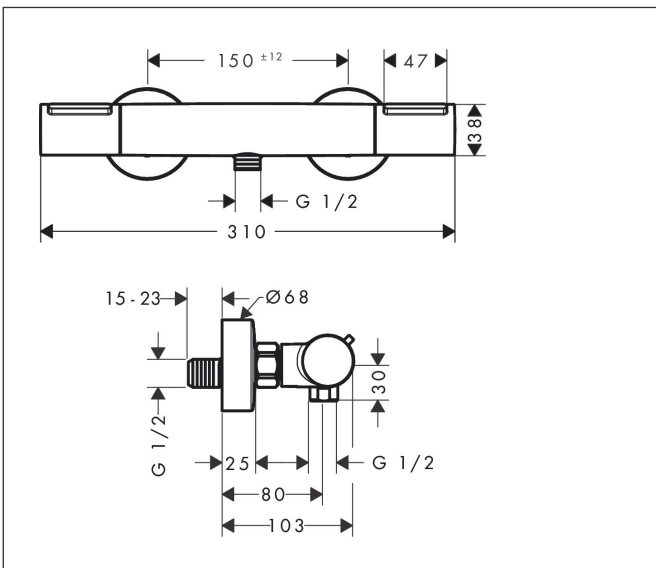

Merk hansgrohe
 Artikelnaam **EcoStat Element** Opbouw douchethermostaat
 Art.nr. 13346000
 Oppervlakte chroom
 Netto prijs 206,80 EUR

Product foto

Kenmerken

- temperatuur- en volumeregeling
- EcoStop+-knop begrenst het waterverbruik op 6 l/min
- thermostaatkardoes
- maximale doorstroomhoeveelheid bij 3 bar: 17 l/min
- Veiligheidsblokkering bij 40°C
- temperatuurbegrenzing instelbaar
- metaal
- hartafstand: 150 ± 12 mm
- aansluiting: S-aansluitingen, G 1/2
- vuilfilter inbegrepen

Maat tekeningen

Technologie

Certificaat

Merk hansgrohe
 Artikelnaam **Ecostat Element** Opbouw douchethermostaat
 Art.nr. 13346000
 Oppervlakte chroom
 Netto prijs 206,80 EUR

Stroomschema

Merk	hansgrohe
Artikelnaam	Ecostat Element Opbouw douchethermostaat
Art.nr.	13346000
Oppervlakte	chrom
Netto prijs	206,80 EUR

Explosietekening voor bouwjaar: >04/24

Merk	hansgrohe
Artikelnaam	Ecostat Element Opbouw douchethermostaat
Art.nr.	13346000
Oppervlakte	chrom
Netto prijs	206,80 EUR

Onderdelen voor bouwjaar: >04/24

Pos	Beschrijving	Art.nr.	Prijs
1	thermostaatgreep	87705000	25,70
2	greepadapter m. schroef	95843000	7,70
3	aanslagring	87708000	7,70
4	moer	98913000	16,60
5	O-ring 26x1,5	98390000	3,00
6	temperatuur regeleenheid	98282000	91,50
7	regeleenheid voor verwisselde aansluitingen	92373000	227,60
8	aansluiting	95392000	16,60
9	O-ring 14x2	98129000	3,00
10	greep	87704000	40,60
11	bovendeel	94149000	25,70
12	koppelingenset	94285000	57,34
13	moeren set	96157000	25,70
14	terugslagklep (drukbestendig tot 2 MPa)	93136000	25,70
15	terugslagklep	96737000	25,70
16	O-ring 17x1,5	98137000	3,00
17	zeefdichting	96922000	7,70
18	rozet Ø 68 mm	96467000	16,60
19	slagdemper	96429000	4,80
20	S-koppelingenset (±12 mm)	94140000	40,60
a	S-koppelingenset (±32 mm)	98592000	32,70
b	remschijf	92469000	7,70