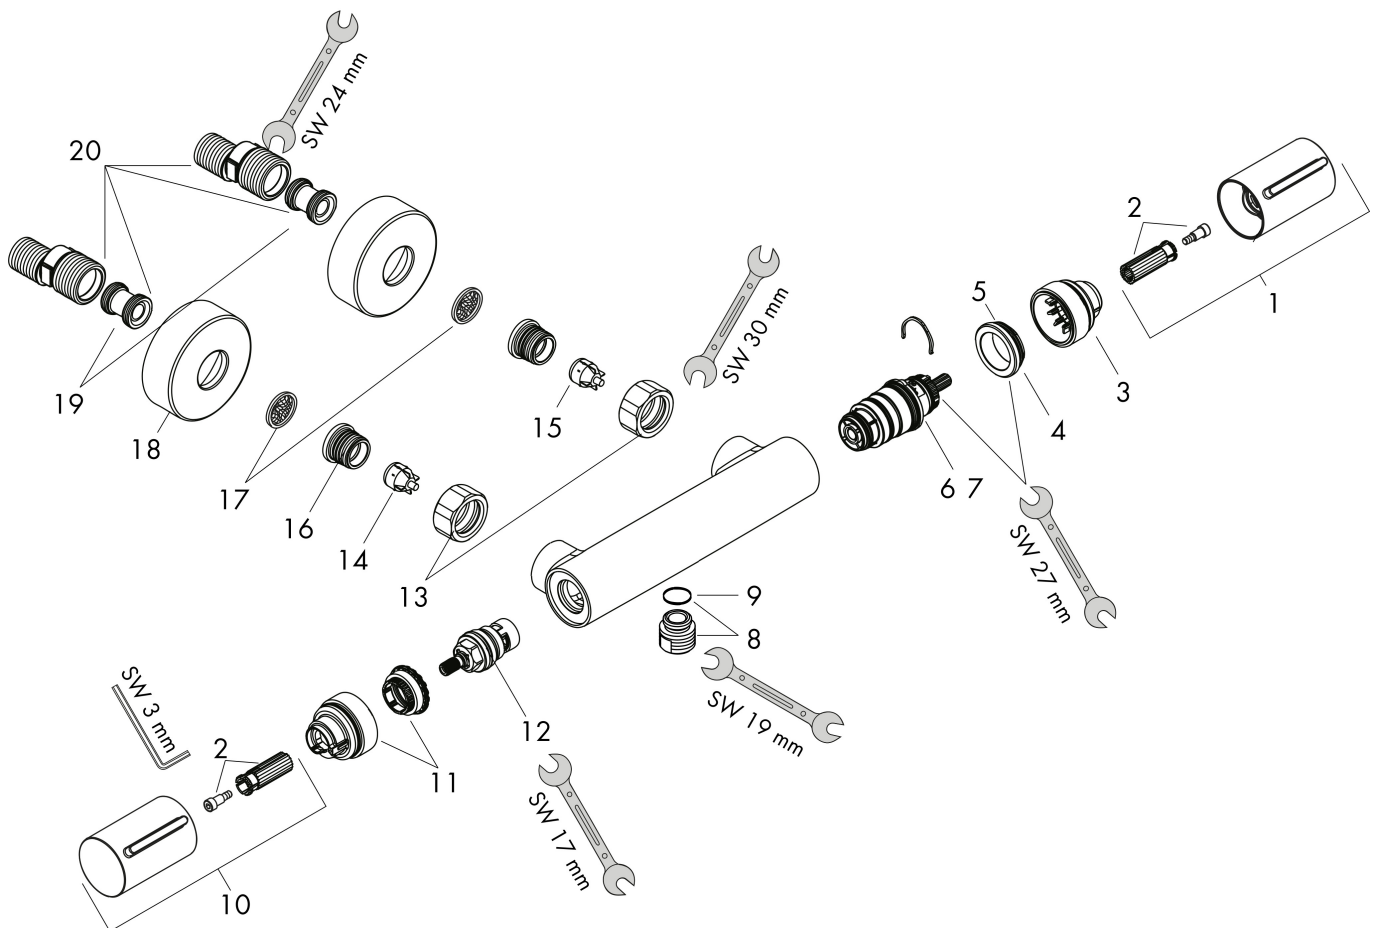

Merk hansgrohe
 Artikelnaam **EcoStat Element** Opbouw douchethermostaat
 Art.nr. 13346000
 Oppervlakte chroom
 Netto prijs 206,80 EUR

Product foto

Kenmerken

- temperatuur- en volumeregeling
- EcoStop+-knop begrenst het waterverbruik op 6 l/min
- thermostaatkardoes
- maximale doorstroomhoeveelheid bij 3 bar: 17 l/min
- Veiligheidsblokkering bij 40°C
- temperatuurbegrenzing instelbaar
- metaal
- hartafstand: 150 ± 12 mm
- aansluiting: S-aansluitingen, G 1/2
- vuilfilter inbegrepen

Maat tekeningen

Technologie

Certificaat

Merk hansgrohe
 Artikelnaam **Ecostat Element** Opbouw douchethermostaat
 Art.nr. 13346000
 Oppervlakte chroom
 Netto prijs 206,80 EUR

Stroomschema

Merk	hansgrohe
Artikelnaam	Ecostat Element Opbouw douchethermostaat
Art.nr.	13346000
Oppervlakte	chrom
Netto prijs	206,80 EUR

Explosietekening voor bouwjaar: >04/24

Merk	hansgrohe
Artikelnaam	Ecostat Element Opbouw douchethermostaat
Art.nr.	13346000
Oppervlakte	chrom
Netto prijs	206,80 EUR

Onderdelen voor bouwjaar: >04/24

Pos	Beschrijving	Art.nr.	Prijs
1	thermostaatgreep	87705000	25,70
2	greepadapter m. schroef	95843000	7,70
3	aanslagring	87708000	7,70
4	moer	98913000	16,60
5	O-ring 26x1,5	98390000	3,00
6	temperatuur regeleenheid	98282000	91,50
7	regeleenheid voor verwisselde aansluitingen	92373000	227,60
8	aansluiting	95392000	16,60
9	O-ring 14x2	98129000	3,00
10	greep	87704000	40,60
11	bovendeel	94149000	25,70
12	koppelingenset	94285000	57,34
13	moeren set	96157000	25,70
14	terugslagklep (drukbestendig tot 2 MPa)	93136000	25,70
15	terugslagklep	96737000	25,70
16	O-ring 17x1,5	98137000	3,00
17	zeefdichting	96922000	7,70
18	rozet Ø 68 mm	96467000	16,60
19	slagdemper	96429000	4,80
20	S-koppelingenset (±12 mm)	94140000	40,60
a	S-koppelingenset (±32 mm)	98592000	32,70
b	remschijf	92469000	7,70