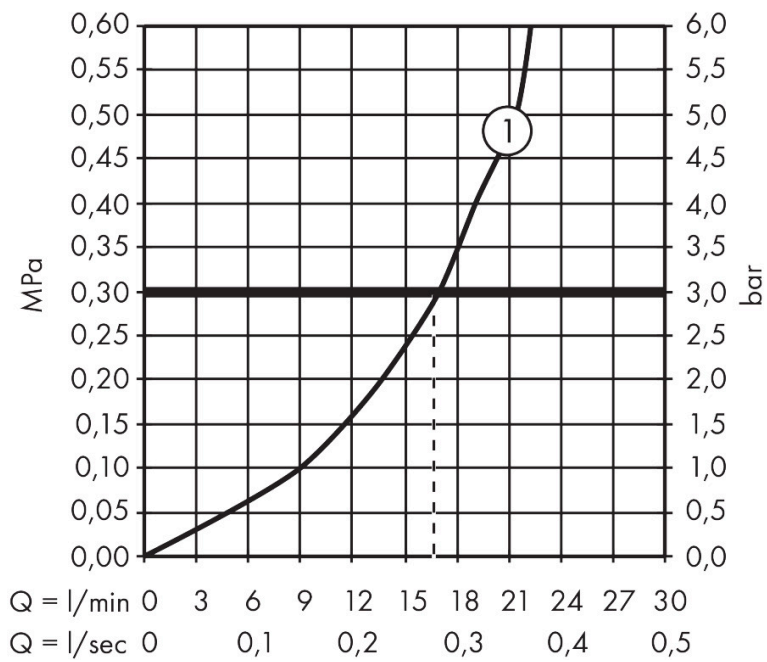

Merk hansgrohe
 Artikelnaam **EcoStat Element** Opbouw douchethermostaat
 Art.nr. 13346000
 Oppervlakte chroom
 Netto prijs 206,80 EUR

Product foto

Kenmerken

- temperatuur- en volumeregeling
- EcoStop+-knop begrenst het waterverbruik op 6 l/min
- thermostaatkardoes
- maximale doorstroomhoeveelheid bij 3 bar: 17 l/min
- Veiligheidsblokkering bij 40°C
- temperatuurbegrenzing instelbaar
- metaal
- hartafstand: 150 ± 12 mm
- aansluiting: S-aansluitingen, G 1/2
- vuilfilter inbegrepen

Maat tekeningen

Technologie

Certificaat

Merk hansgrohe
 Artikelnaam **Ecostat Element** Opbouw douchethermostaat
 Art.nr. 13346000
 Oppervlakte chroom
 Netto prijs 206,80 EUR

Stroomschema

Merk	hansgrohe
Artikelnaam	Ecostat Element Opbouw douchethermostaat
Art.nr.	13346000
Oppervlakte	chrom
Netto prijs	206,80 EUR

Explosietekening voor bouwjaar: >04/24

Merk	hansgrohe
Artikelnaam	Ecostat Element Opbouw douchethermostaat
Art.nr.	13346000
Oppervlakte	chrom
Netto prijs	206,80 EUR

Onderdelen voor bouwjaar: >04/24

Pos	Beschrijving	Art.nr.	Prijs
1	thermostaatgreep	87705000	25,70
2	greepadapter m. schroef	95843000	7,70
3	aanslagring	87708000	7,70
4	moer	98913000	16,60
5	O-ring 26x1,5	98390000	3,00
6	temperatuur regeleenheid	98282000	91,50
7	regeleenheid voor verwisselde aansluitingen	92373000	227,60
8	aansluiting	95392000	16,60
9	O-ring 14x2	98129000	3,00
10	greep	87704000	40,60
11	bovendeel	94149000	25,70
12	koppelingenset	94285000	57,34
13	moeren set	96157000	25,70
14	terugslagklep (drukbestendig tot 2 MPa)	93136000	25,70
15	terugslagklep	96737000	25,70
16	O-ring 17x1,5	98137000	3,00
17	zeefdichting	96922000	7,70
18	rozet Ø 68 mm	96467000	16,60
19	slagdemper	96429000	4,80
20	S-koppelingenset (±12 mm)	94140000	40,60
a	S-koppelingenset (±32 mm)	98592000	32,70
b	remschijf	92469000	7,70